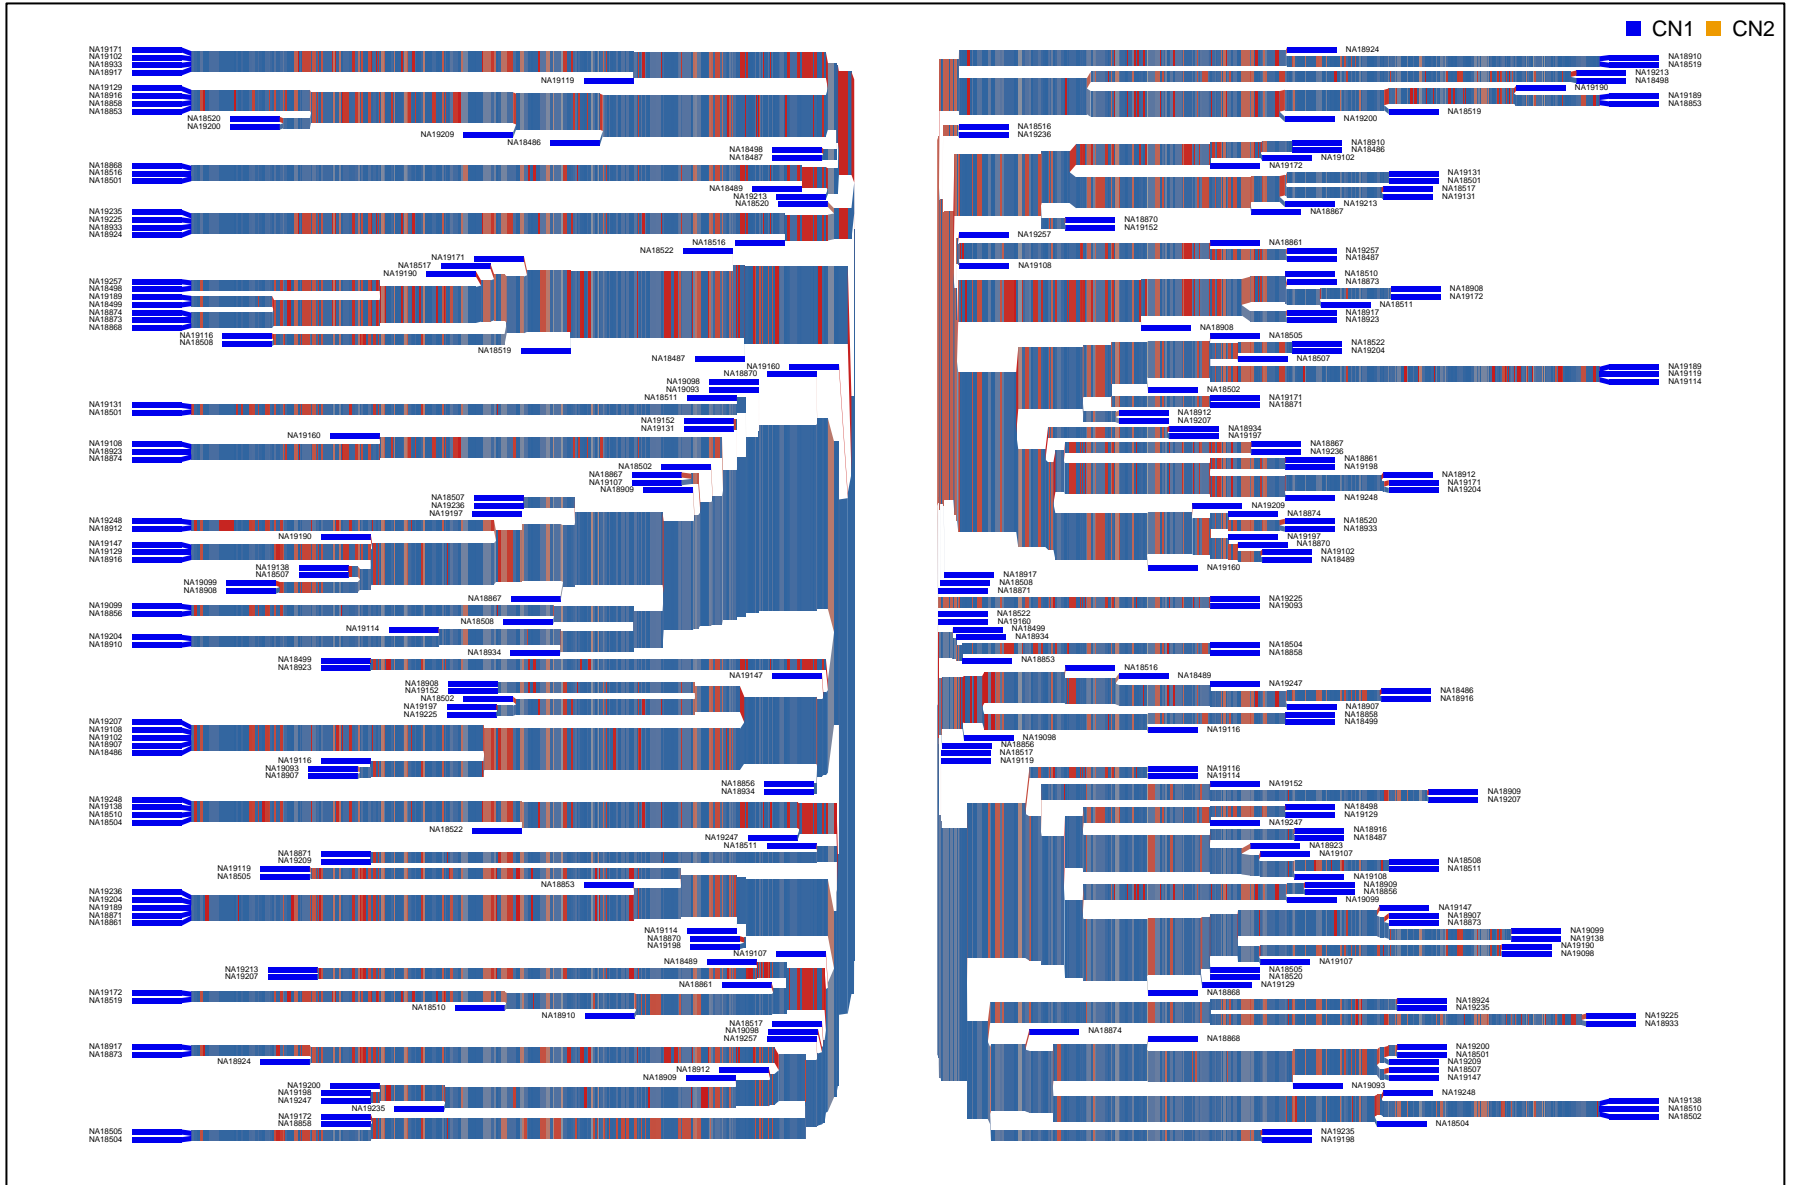

# CNV\_M1\_HG19\_21\_20916060\_20971210 YRI

-100.0 -80.0 -60.0 -40.0 -20.0 0 20.0 40.0 60.0 80.0 100.0