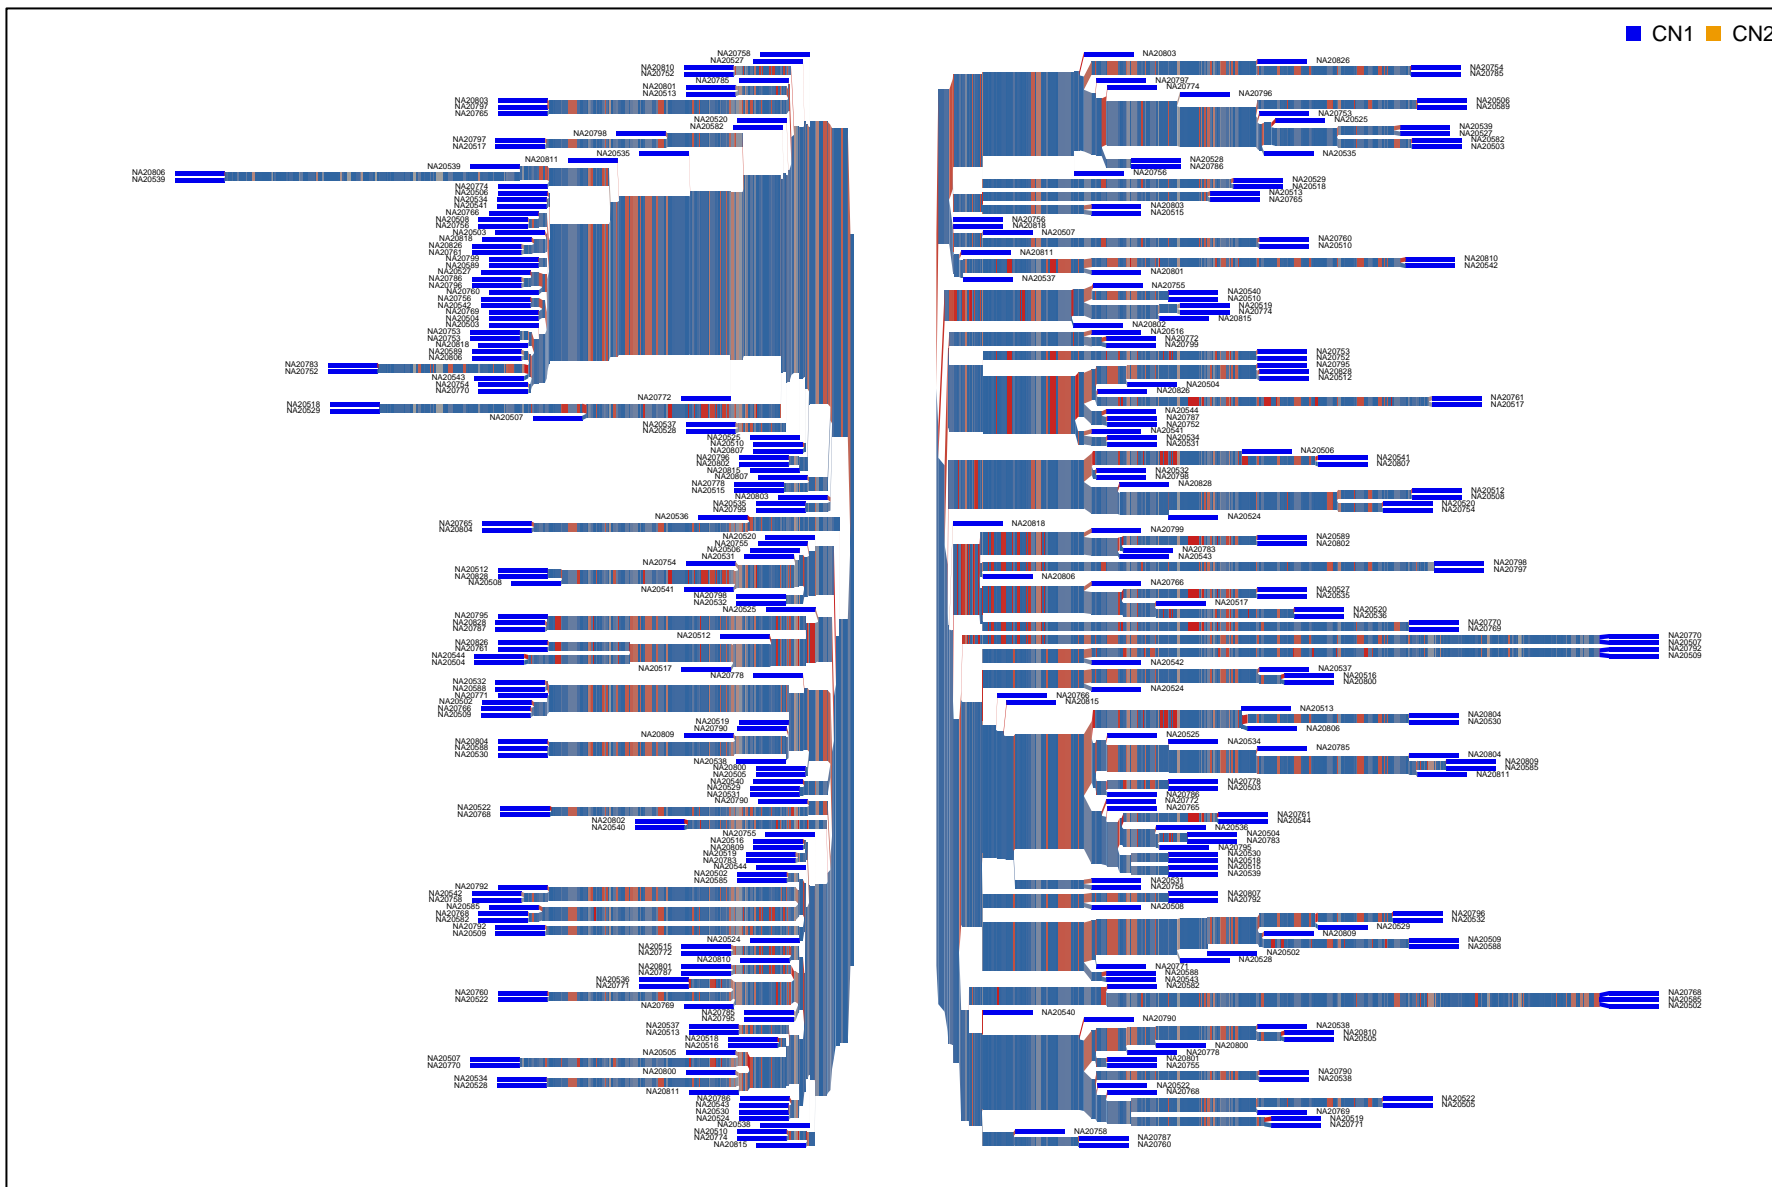

# CNV\_M1\_HG19\_20\_6687369\_6694635 TSI

-100.0 -80.0 -60.0 -40.0 -20.0 0 0 20.0 40.0 60.0 80.0 100.0