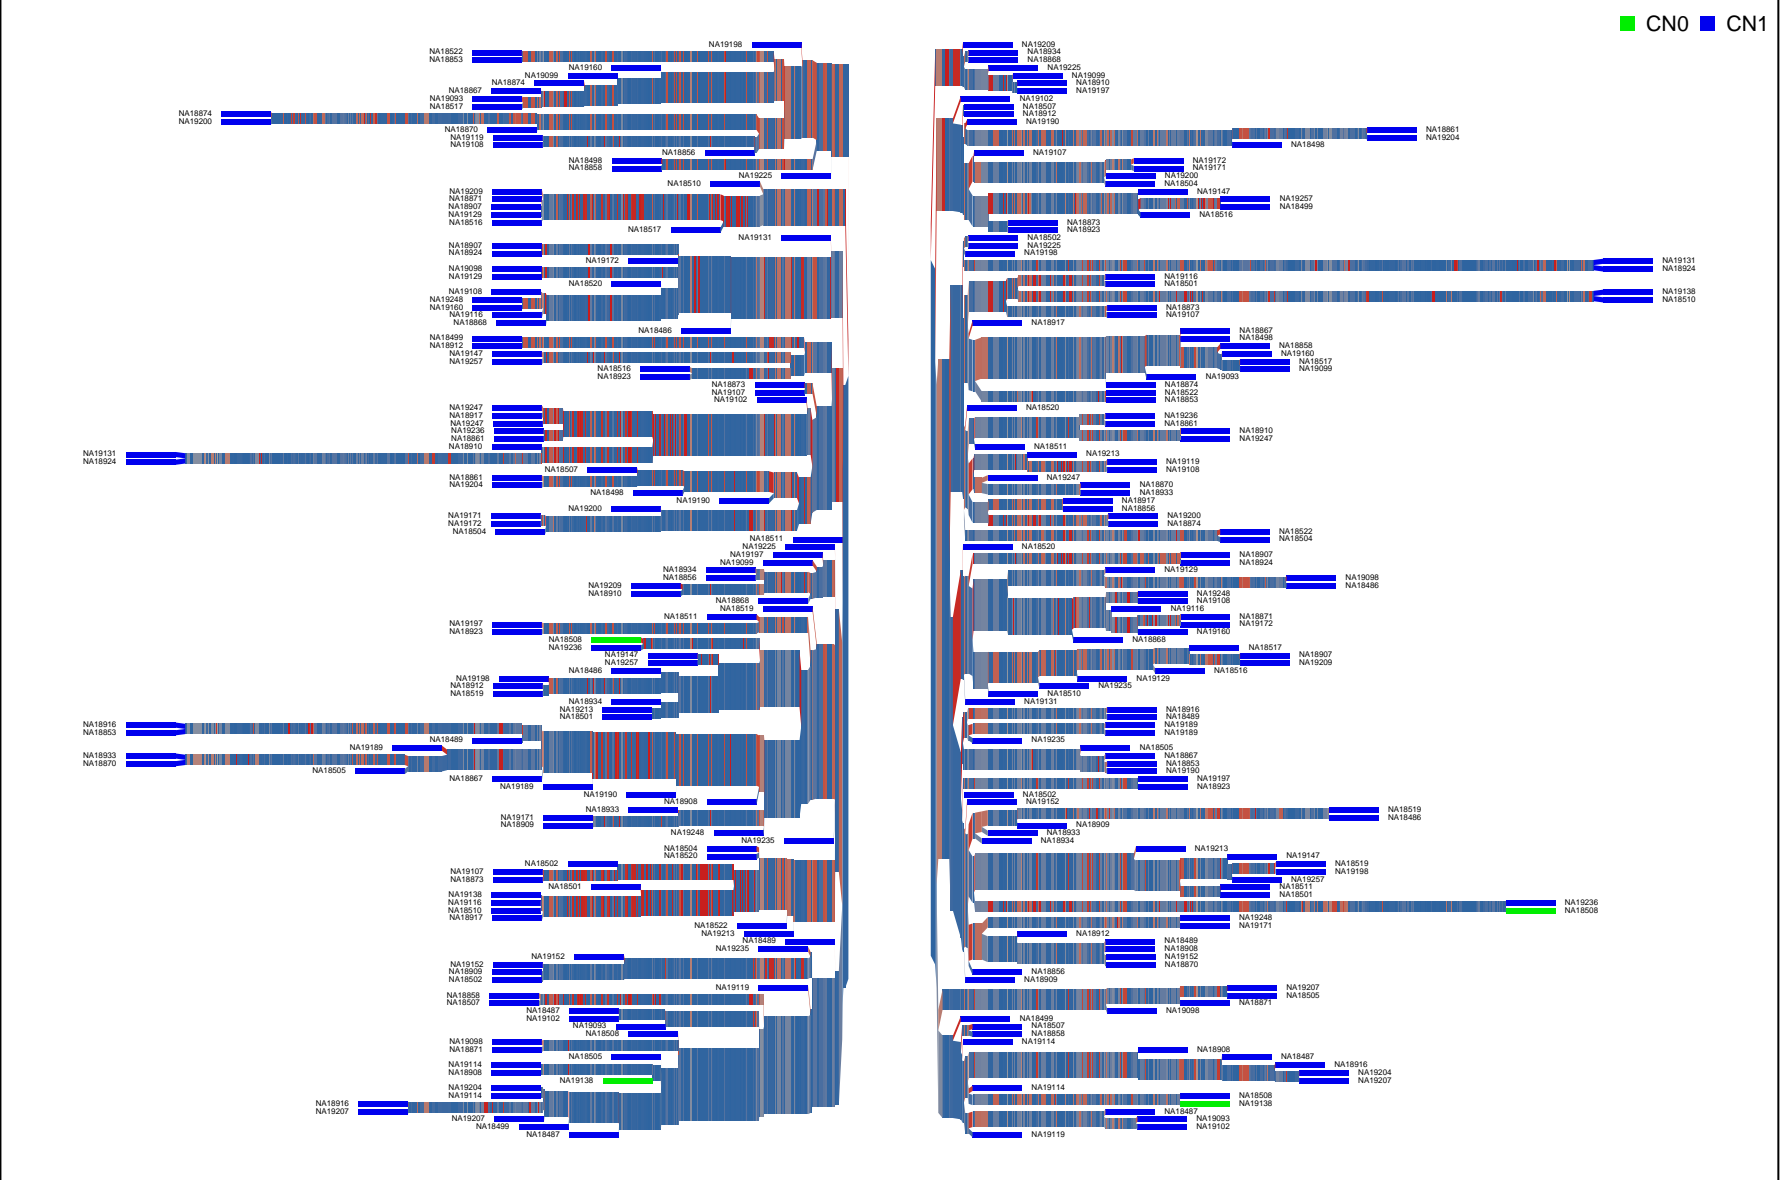

# CNV\_M1\_HG19\_20\_60186456\_60190378 YRI

CNO CN1

-100.0 -80.0 -60.0 -40.0 -20.0 0 0 20.0 40.0 60.0 80.0 100.0