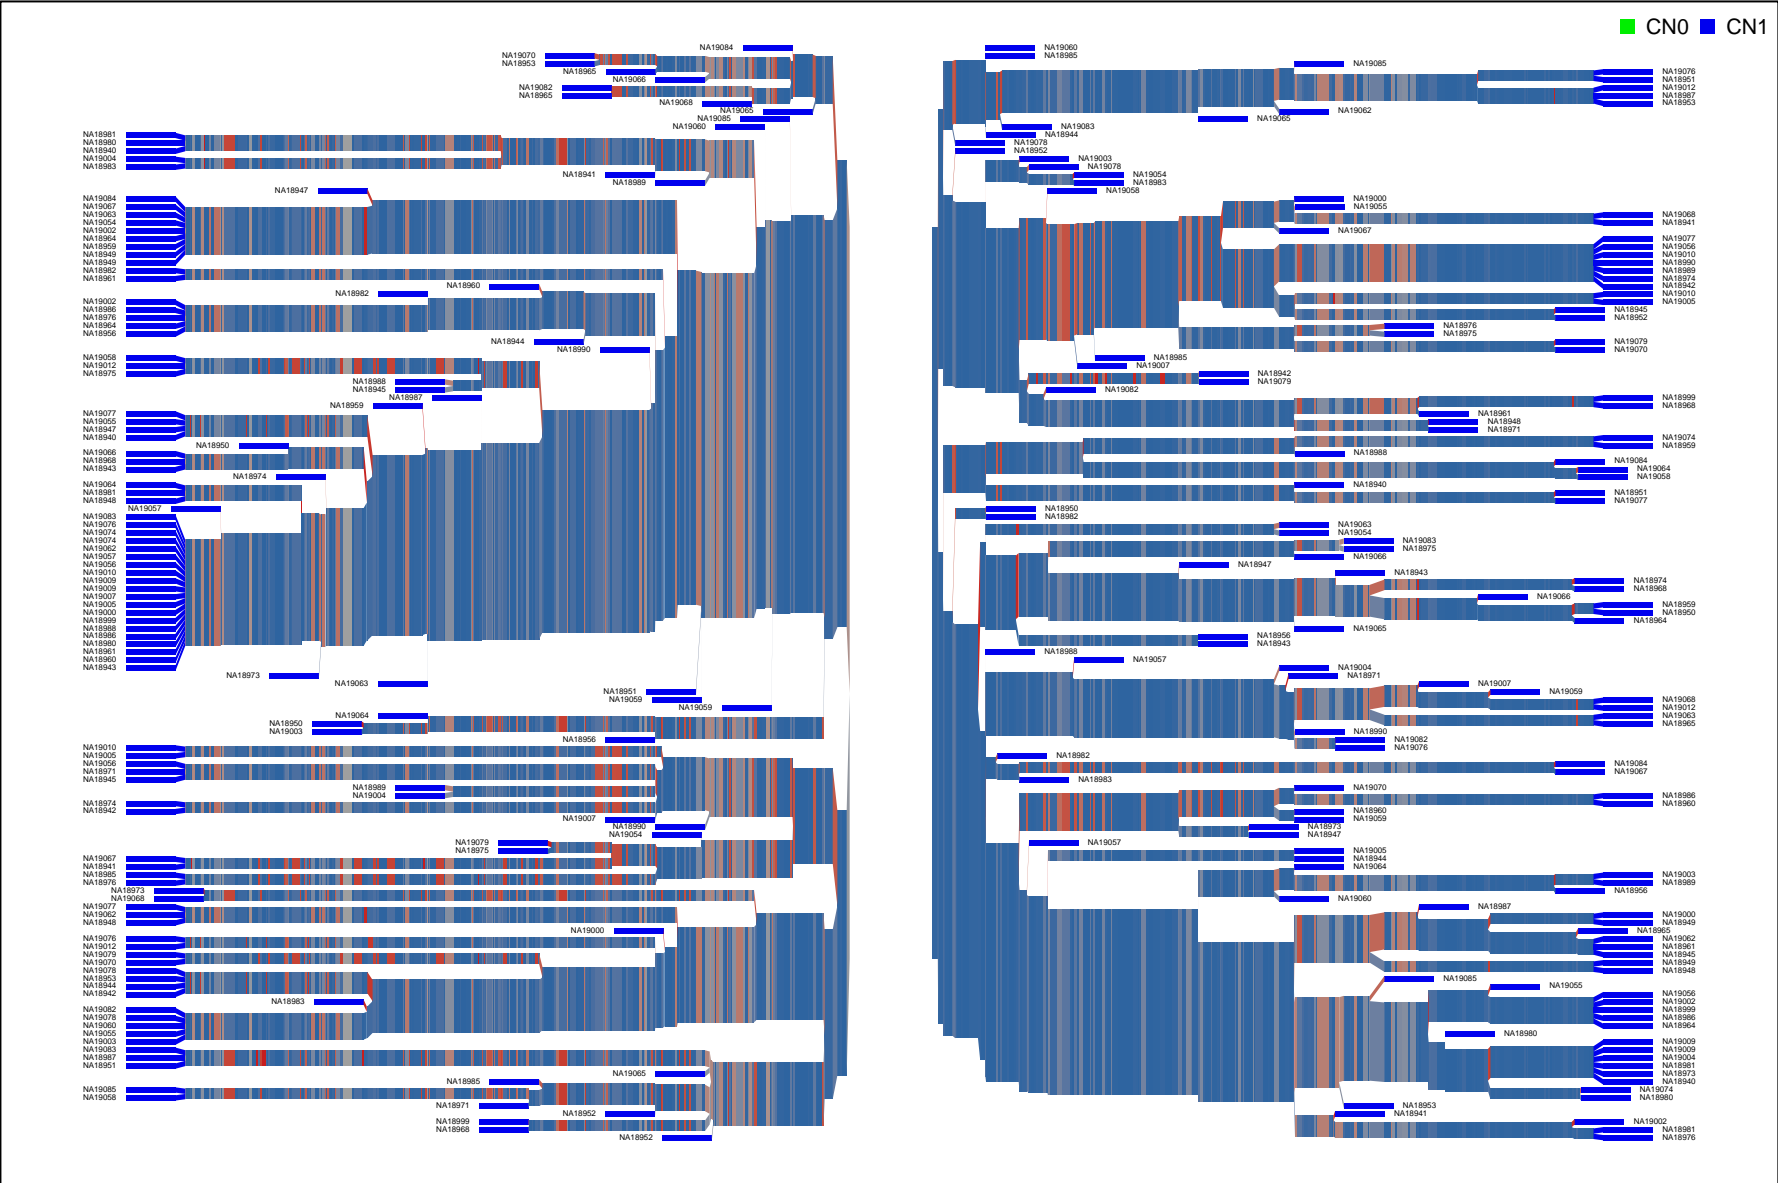

CNV_M1_HG19_20_59111572_59124801_JPT

■ CN0 ■ CN1

-100.0 -80.0 -60.0 -40.0 -20.0 0 0 20.0 40.0 60.0 80.0 100.0