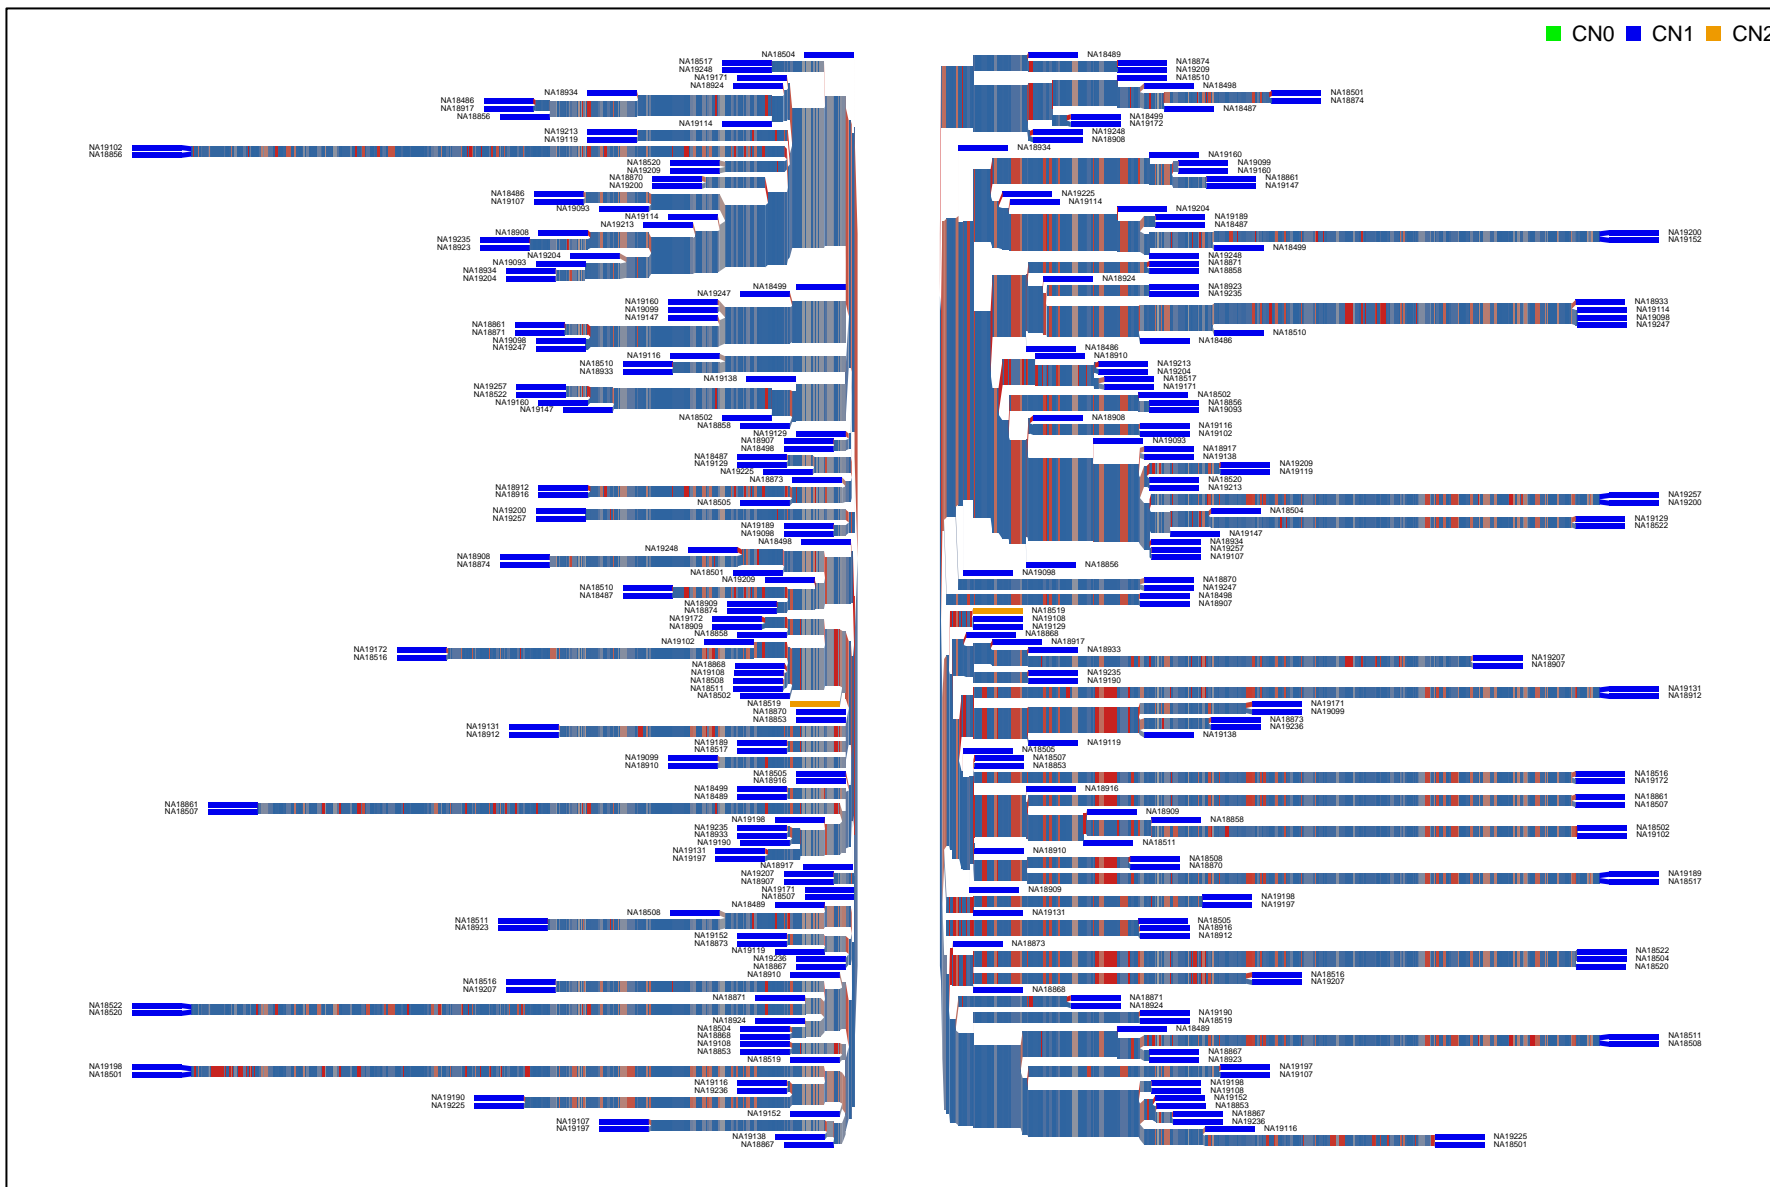

CNV_M1_HG19_20_3795202_3799022 YRI

CN0 CN1 CN2

-100.0 -80.0 -60.0 -40.0 -20.0 0 0 20.0 40.0 60.0 80.0 100.0