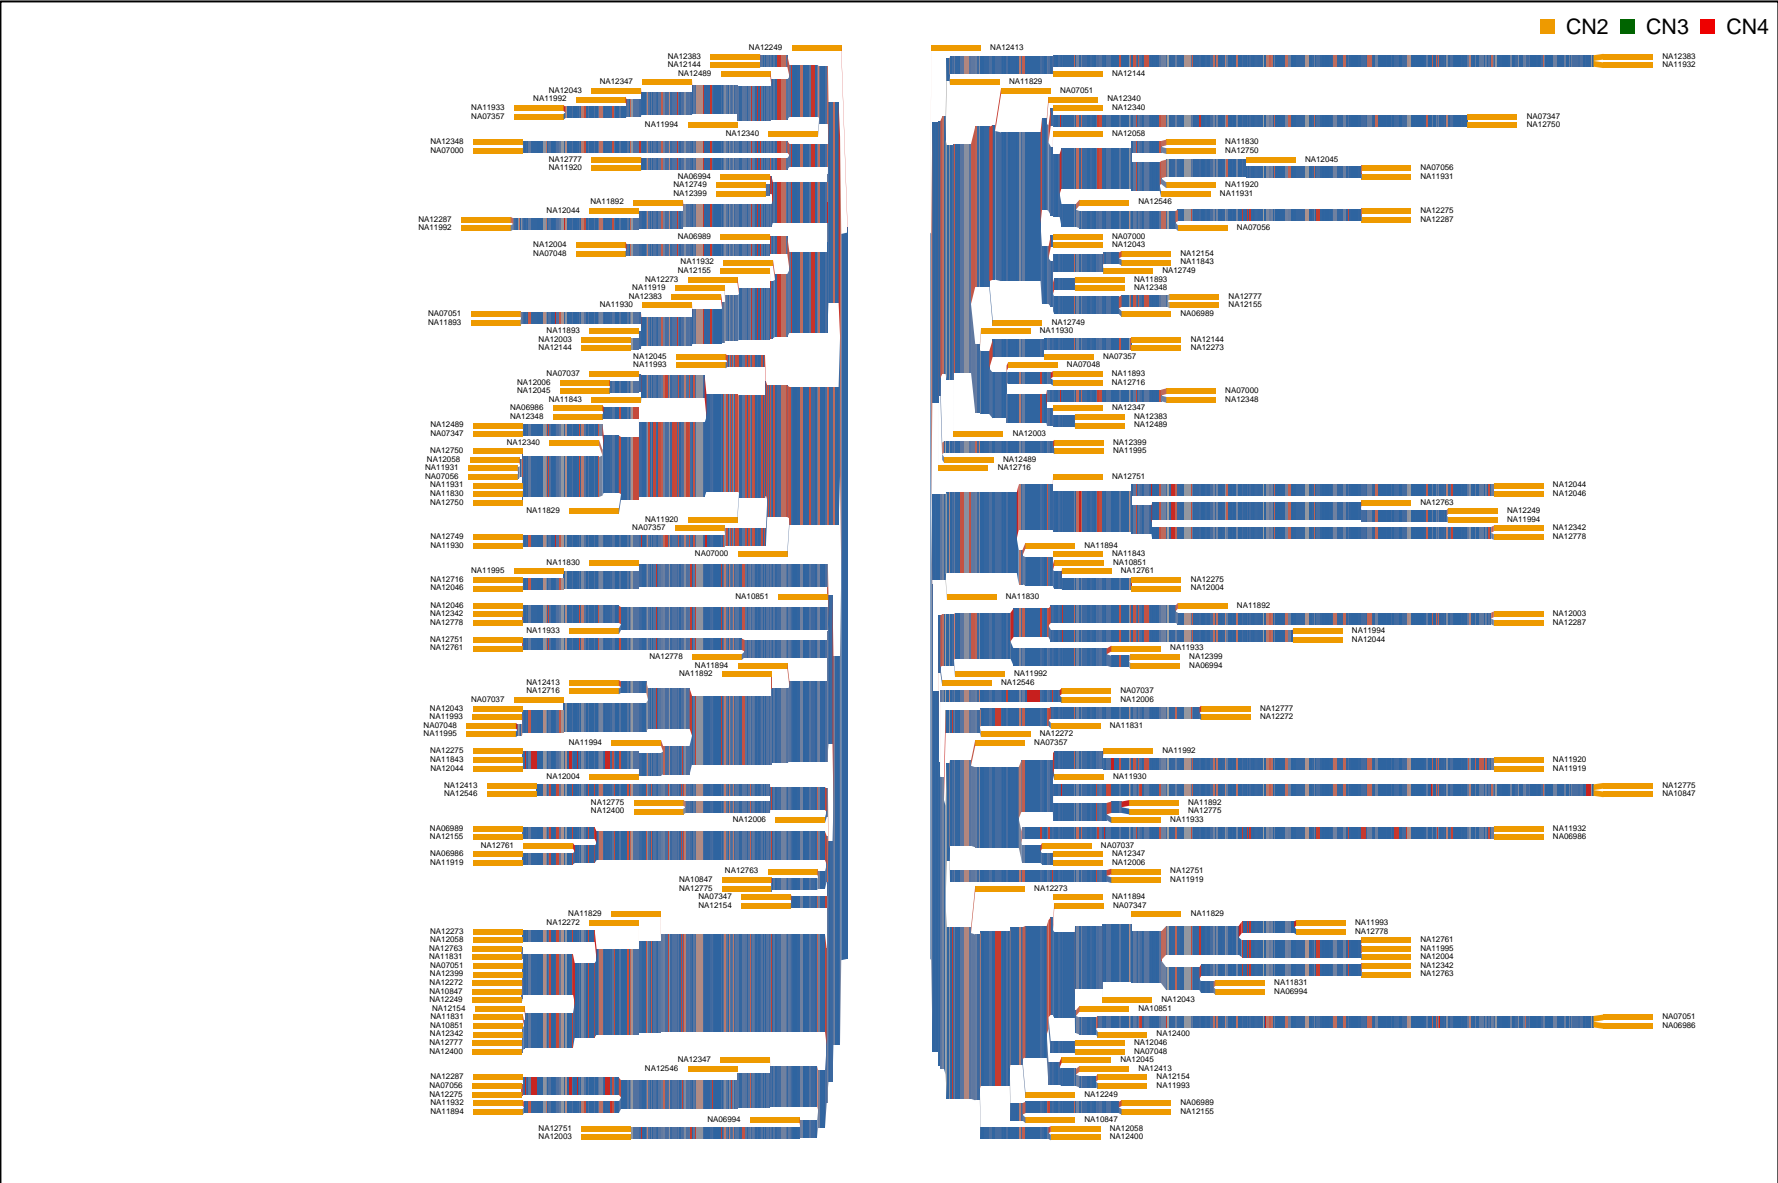

# CNV\_M2\_HG19\_2\_241611924\_241625206\_2\_241628384\_241641219 CEU

■ CN2 ■ CN3 ■ CN4

-100.0   -80.0   -60.0   -40.0   -20.0   0   20.0   40.0   60.0   80.0   100.0