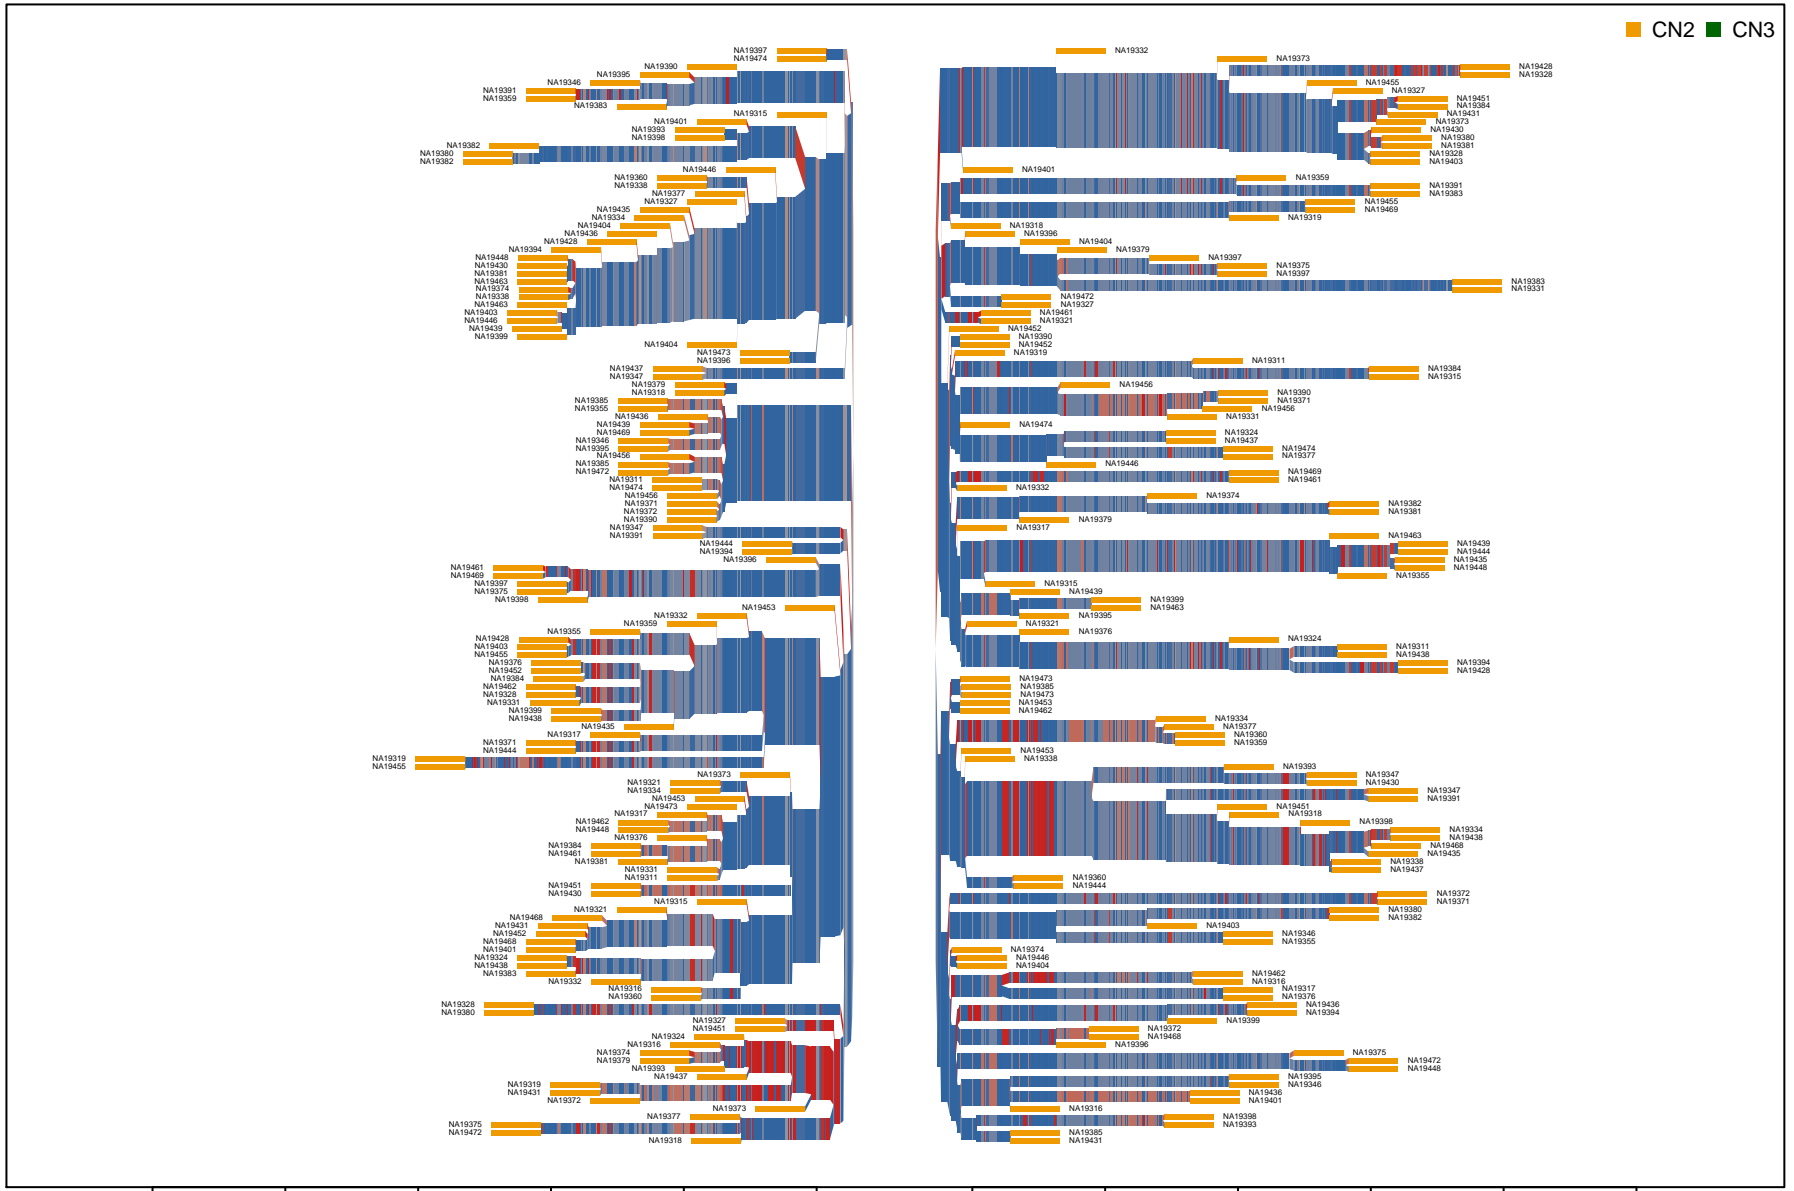

CNV_M2_HG19_2_131003246_131043673_2_132123862_132159122 LWK

■ CN2 ■ CN3

-100.0 -80.0 -60.0 -40.0 -20.0 0 0 20.0 40.0 60.0 80.0 100.0