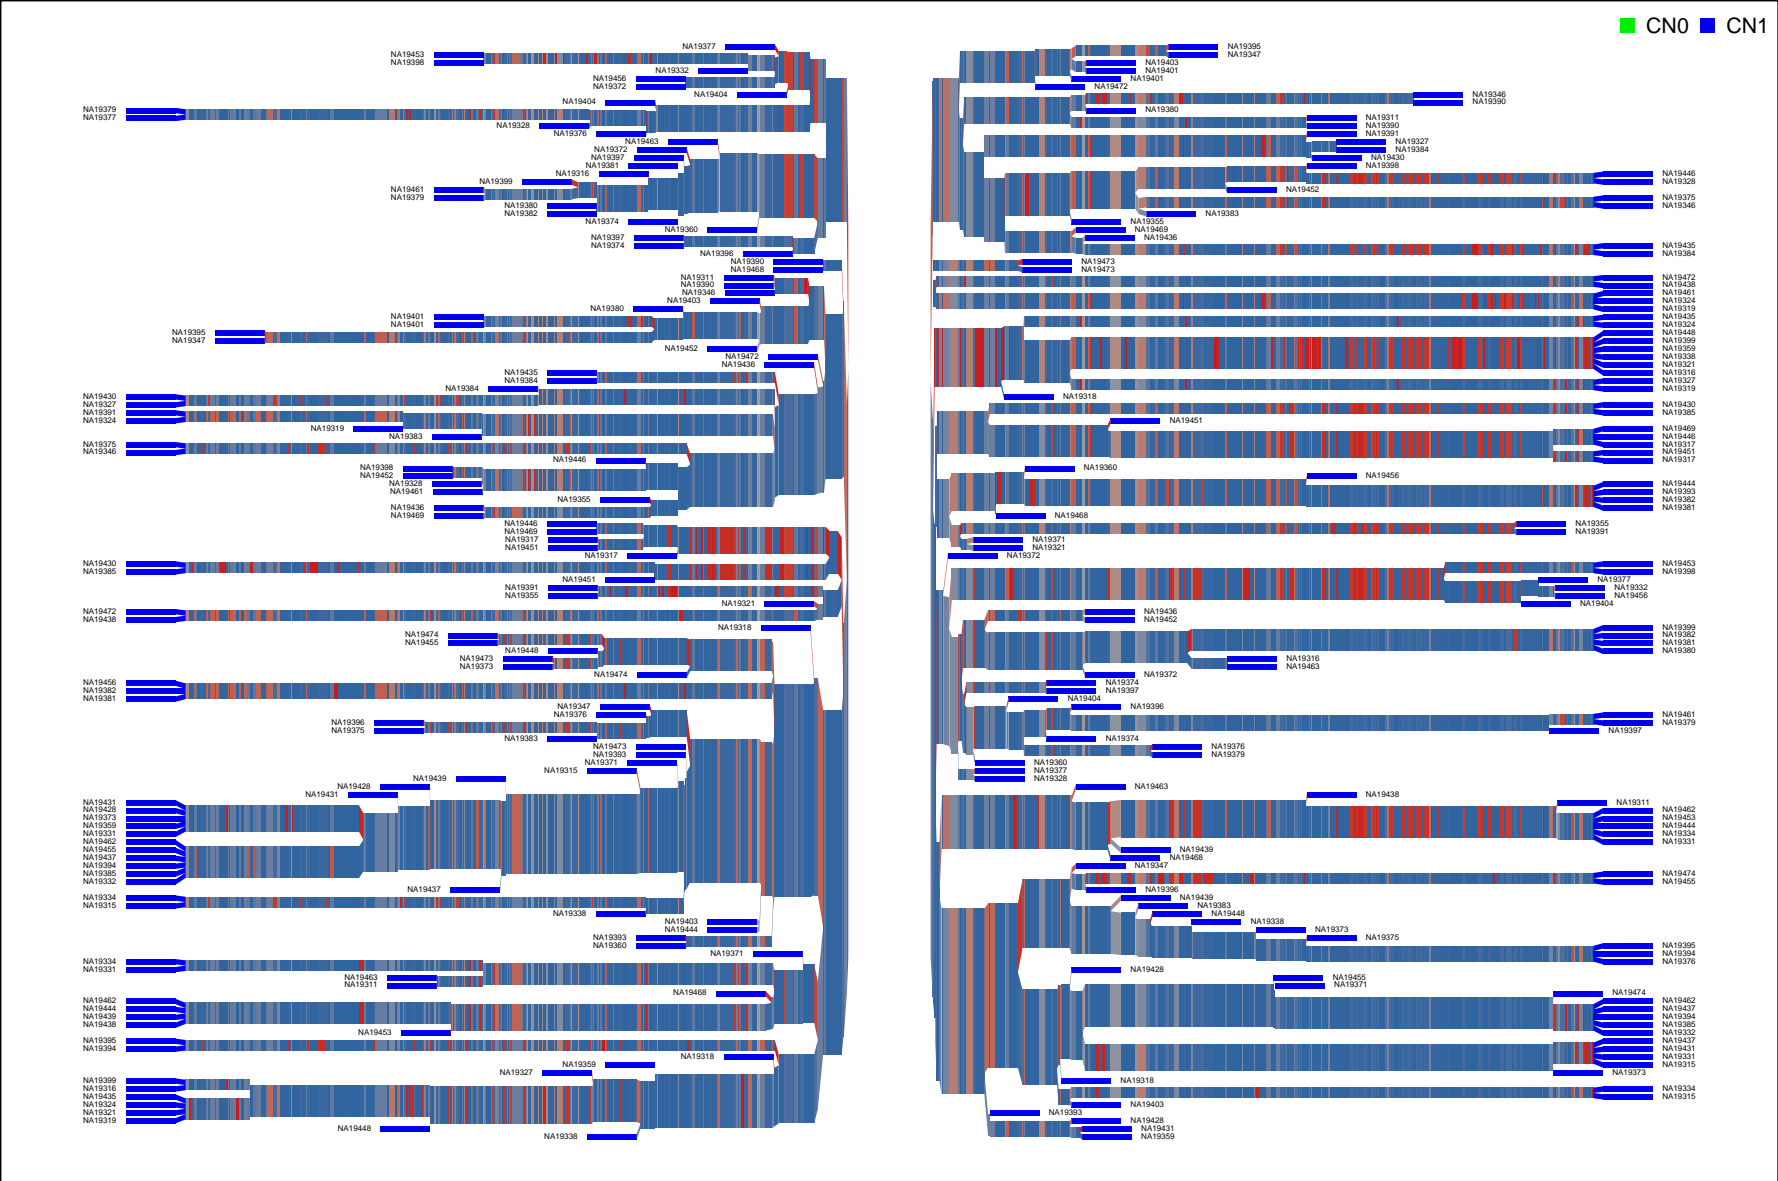

CNV_M1_HG19_2_79751270_79762280 LWK

■ CN0 ■ CN1

-100.0 -80.0 -60.0 -40.0 -20.0 0 0 20.0 40.0 60.0 80.0 100.0