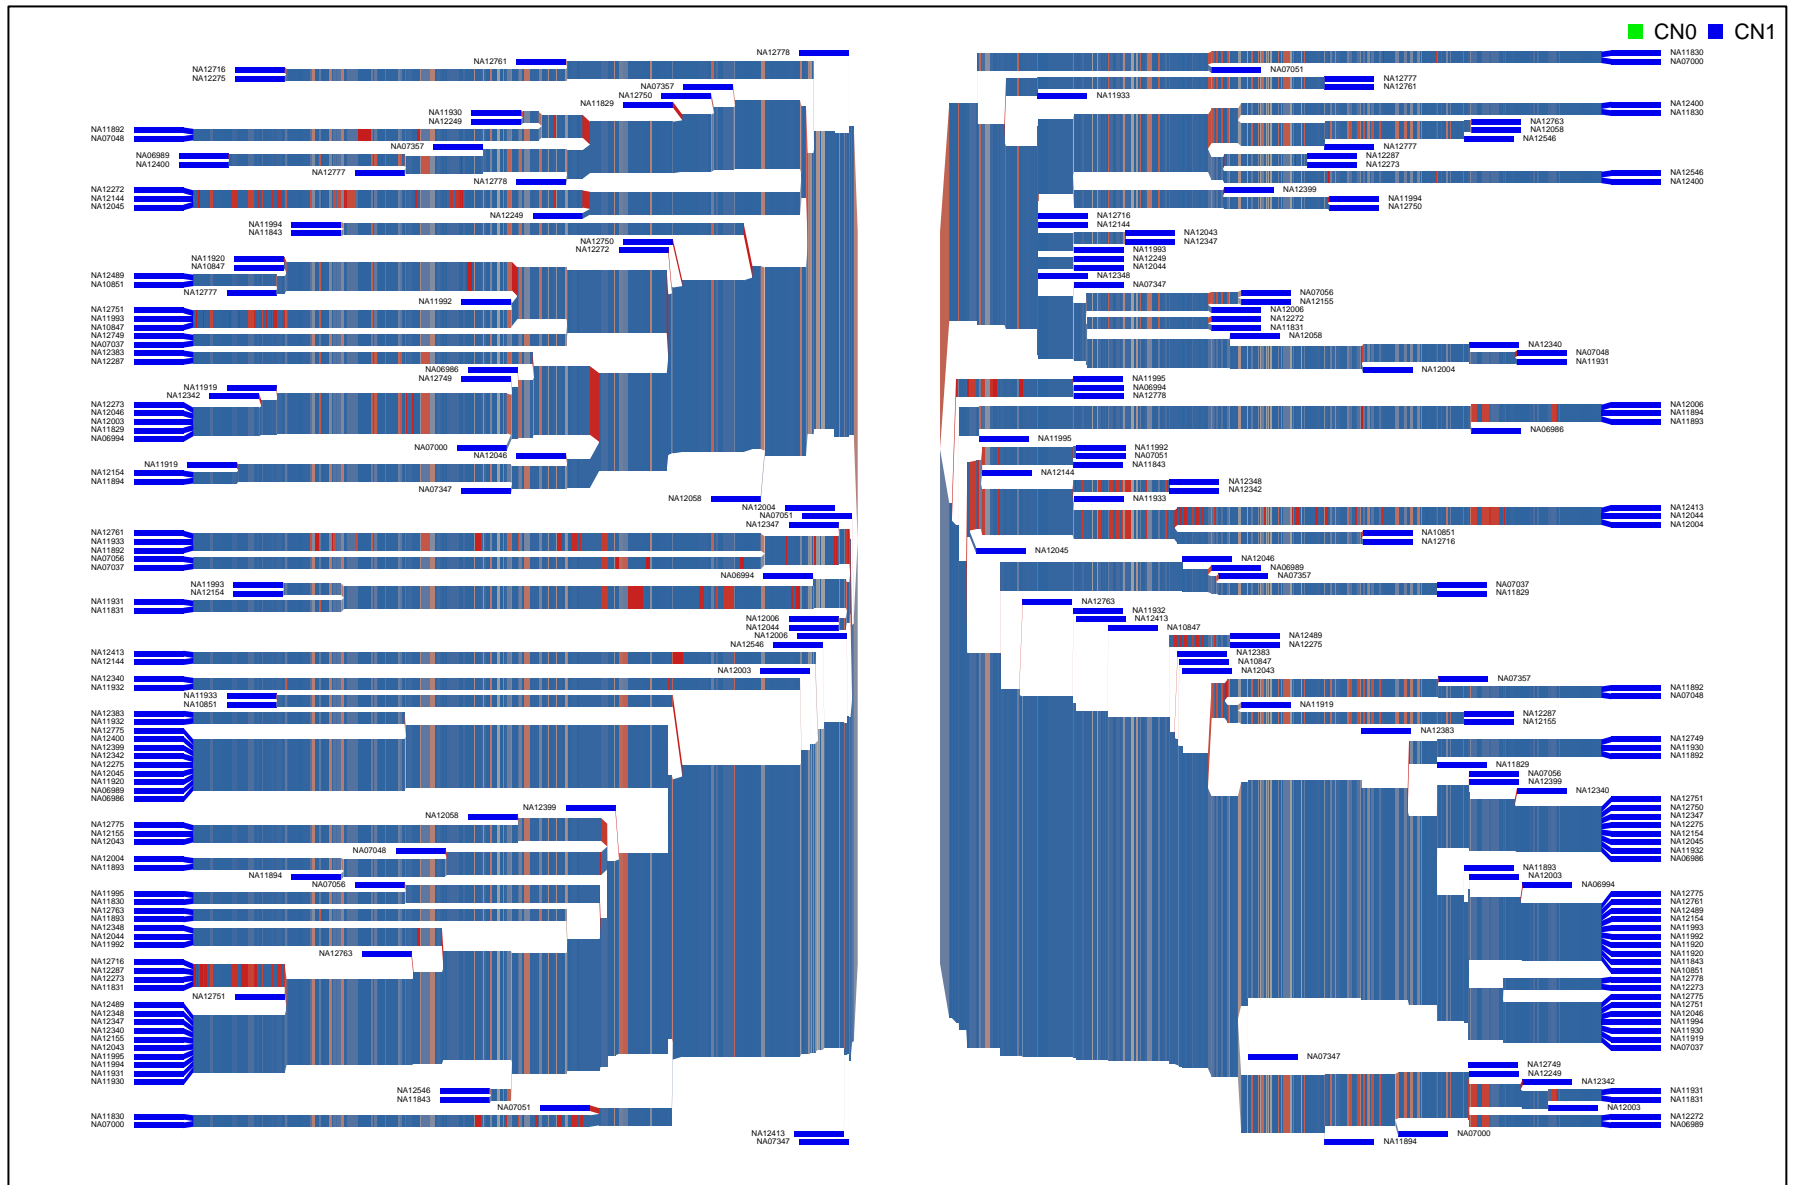

# CNV\_M1\_HG19\_2\_72242602\_72276698 CEU

-100.0   -80.0   -60.0   -40.0   -20.0   0   0   20.0   40.0   60.0   80.0   100.0