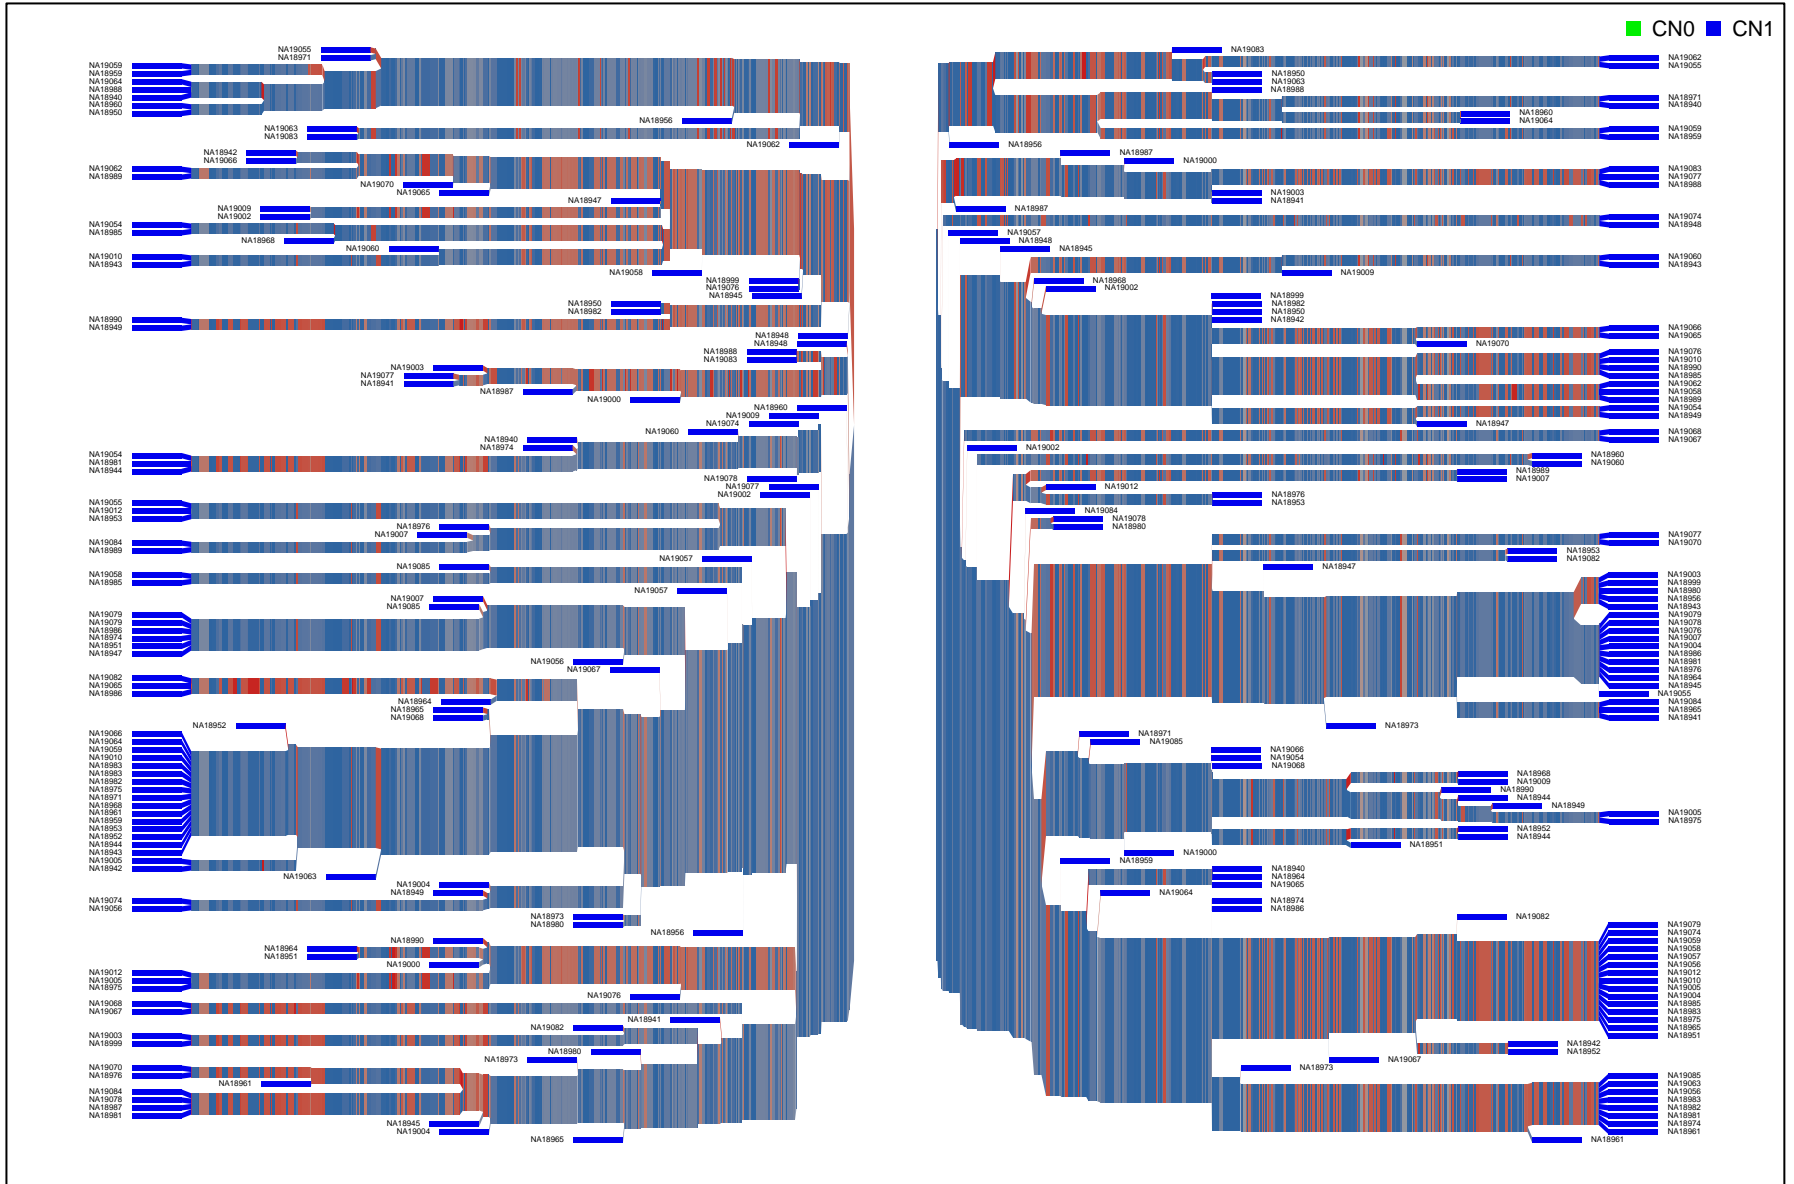

CNV_M1_HG19_2_50252041_50256225 JPT

-100.0 -80.0 -60.0 -40.0 -20.0 0 0 20.0 40.0 60.0 80.0 100.0