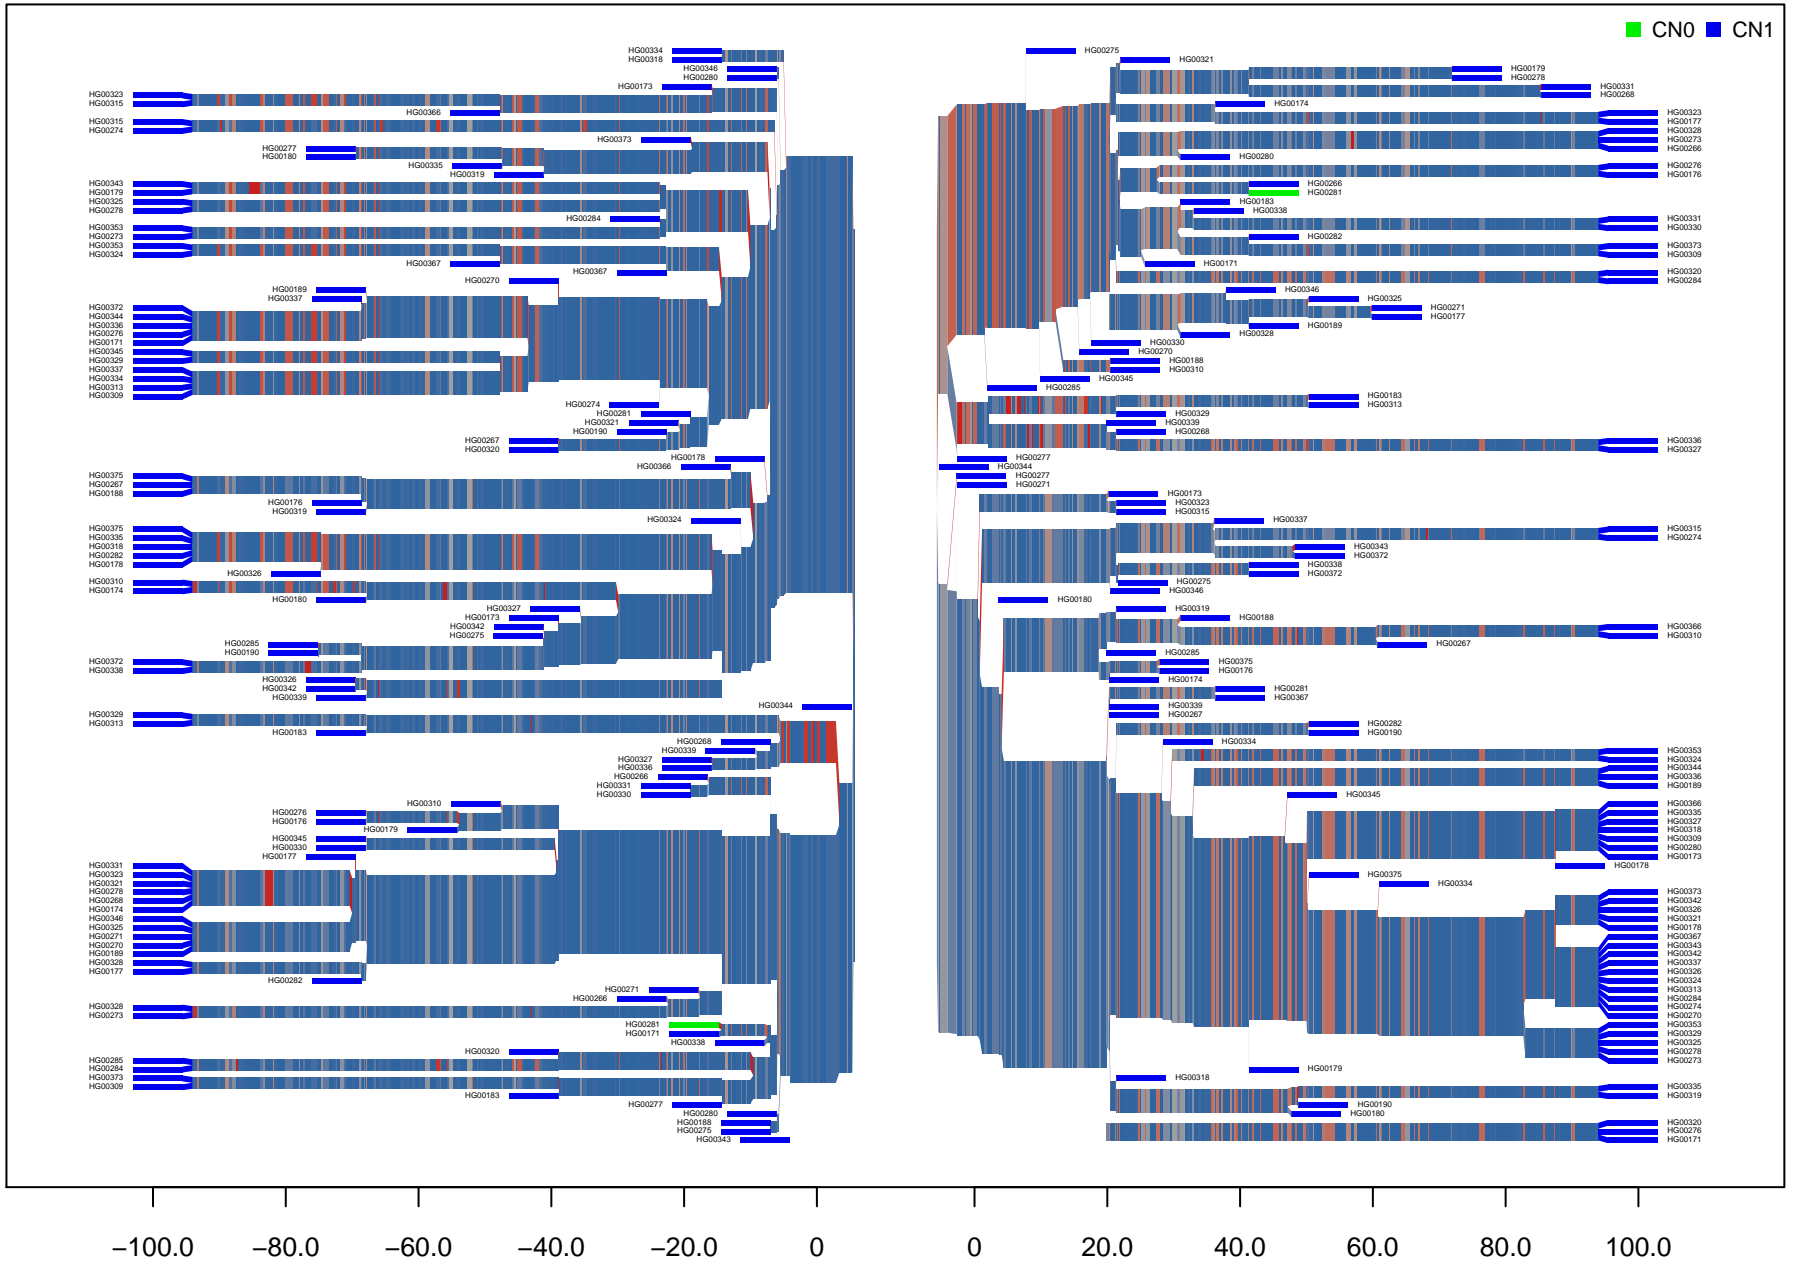

# CNV\_M1\_HG19\_2\_39829656\_39837071 FIN

■ CN0
 ■ CN1

-100.0    -80.0    -60.0    -40.0    -20.0    0    0    20.0    40.0    60.0    80.0    100.0