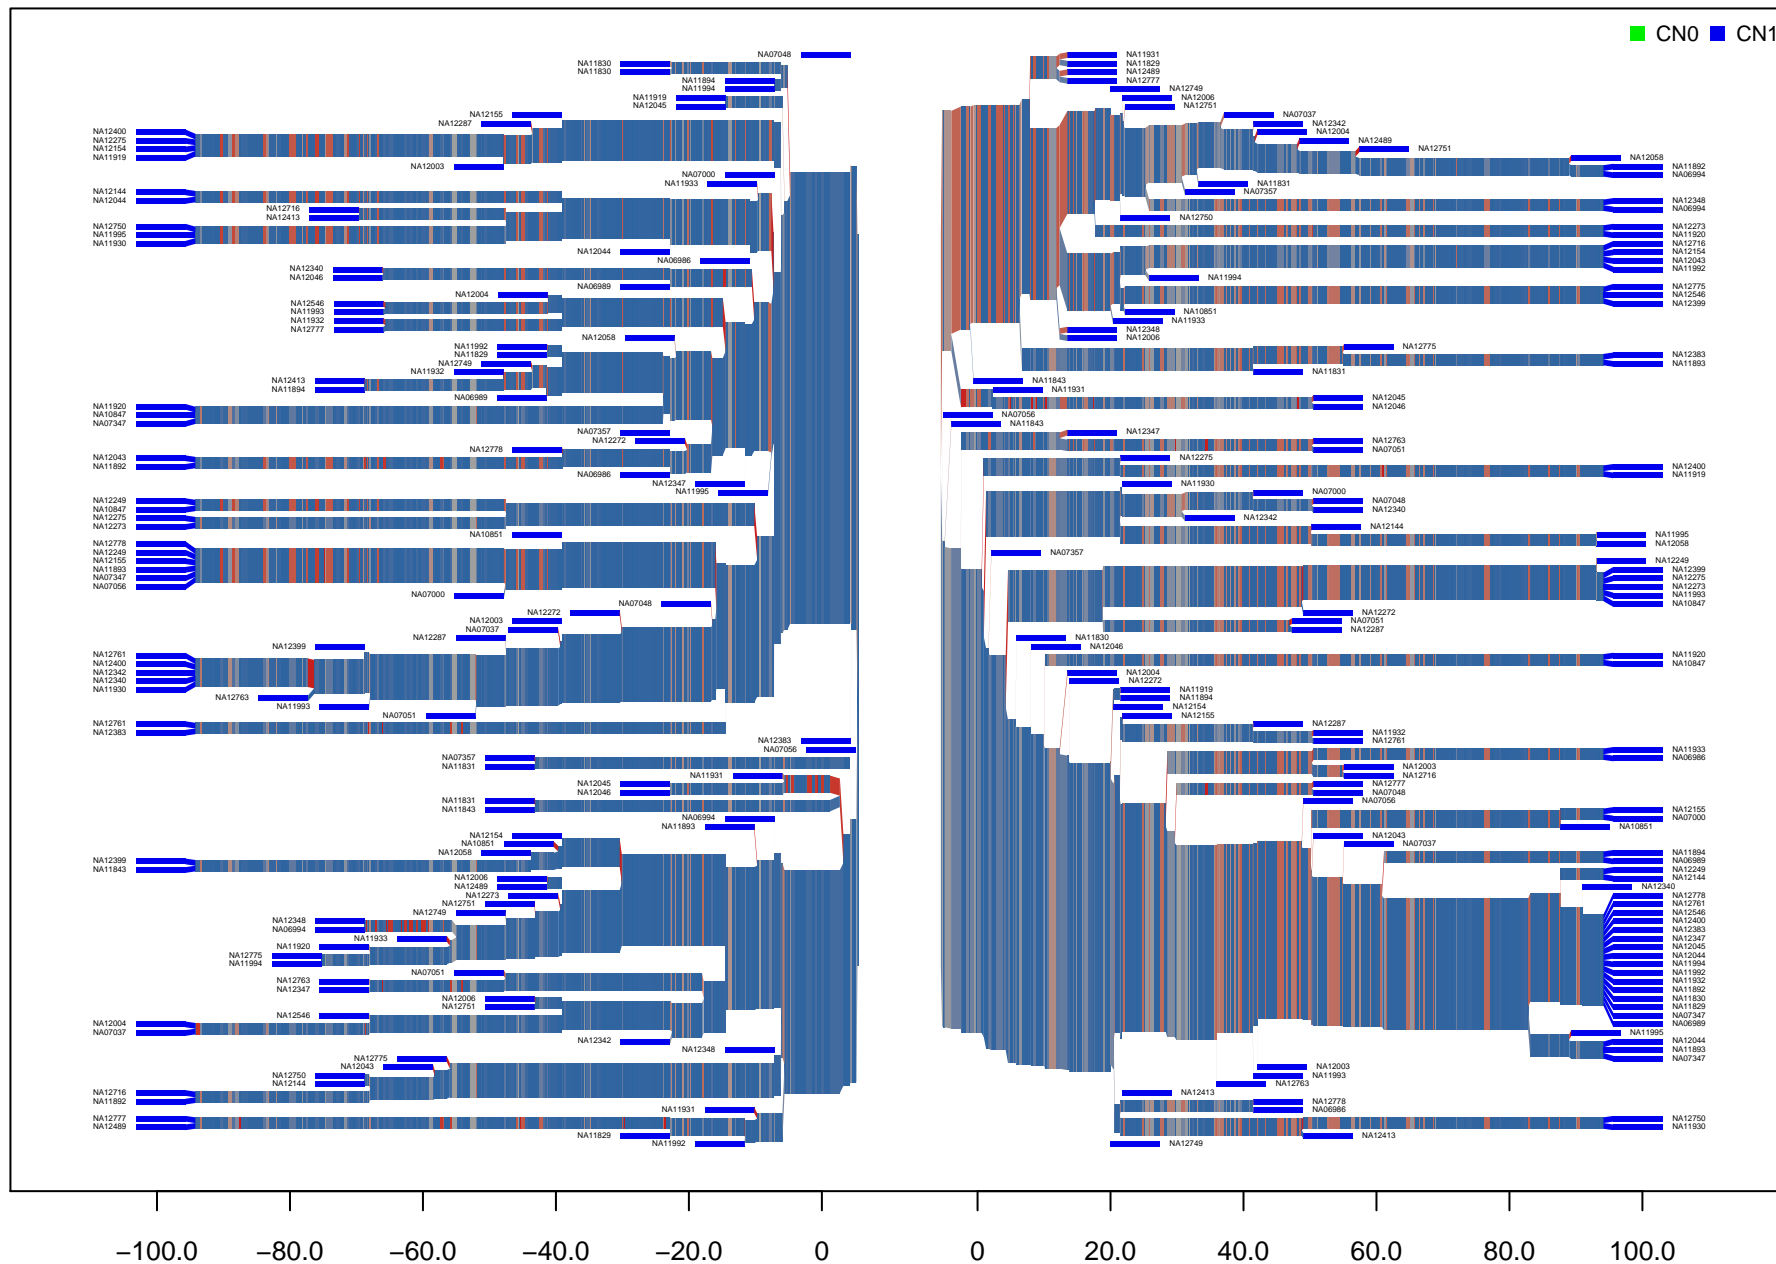

CNV_M1_HG19_2_39829656_39837071 CEU

■ CN0 ■ CN1

-100.0 -80.0 -60.0 -40.0 -20.0 0 0 20.0 40.0 60.0 80.0 100.0