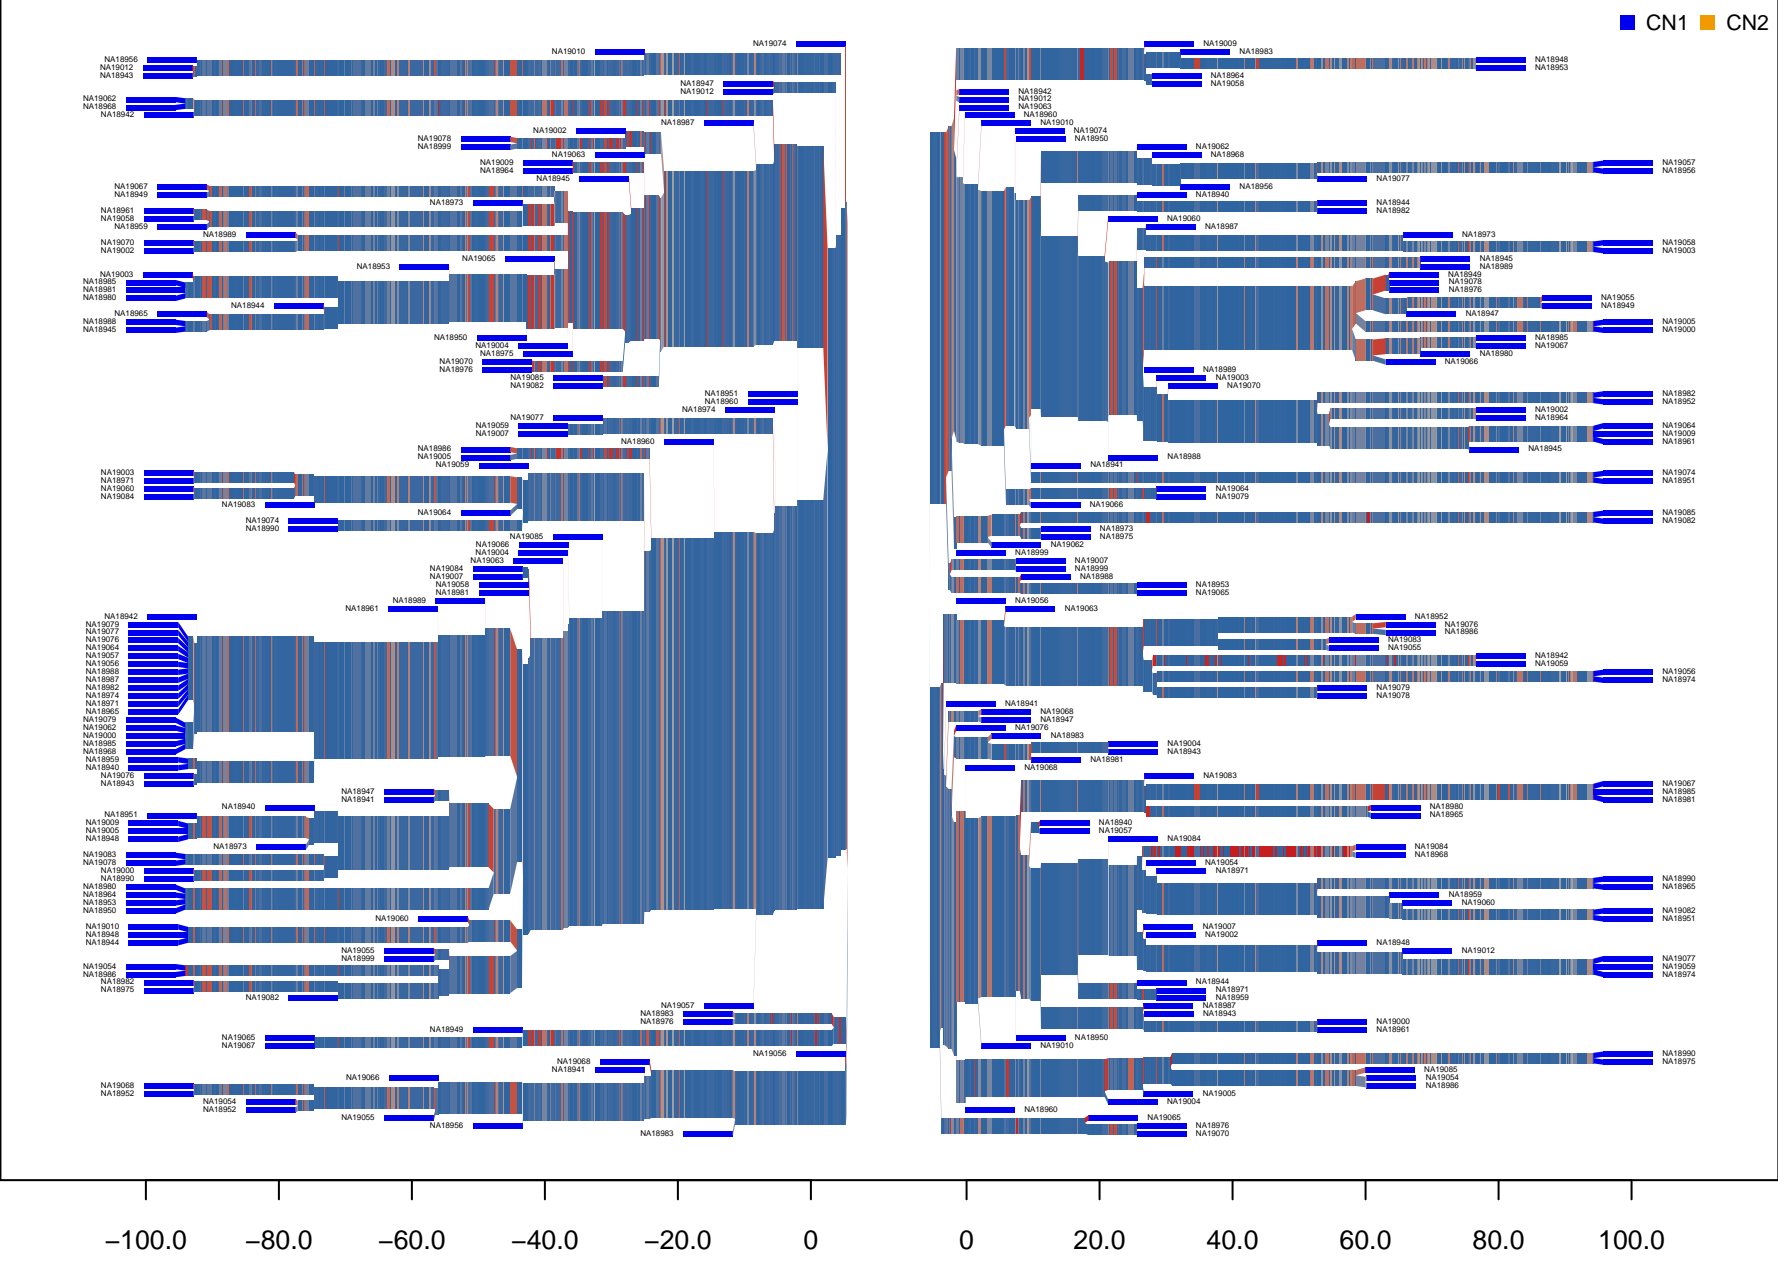

CNV_M1_HG19_2_33226672_33331873 JPT

■ CN1 ■ CN2

-100.0 -80.0 -60.0 -40.0 -20.0 0 0 20.0 40.0 60.0 80.0 100.0