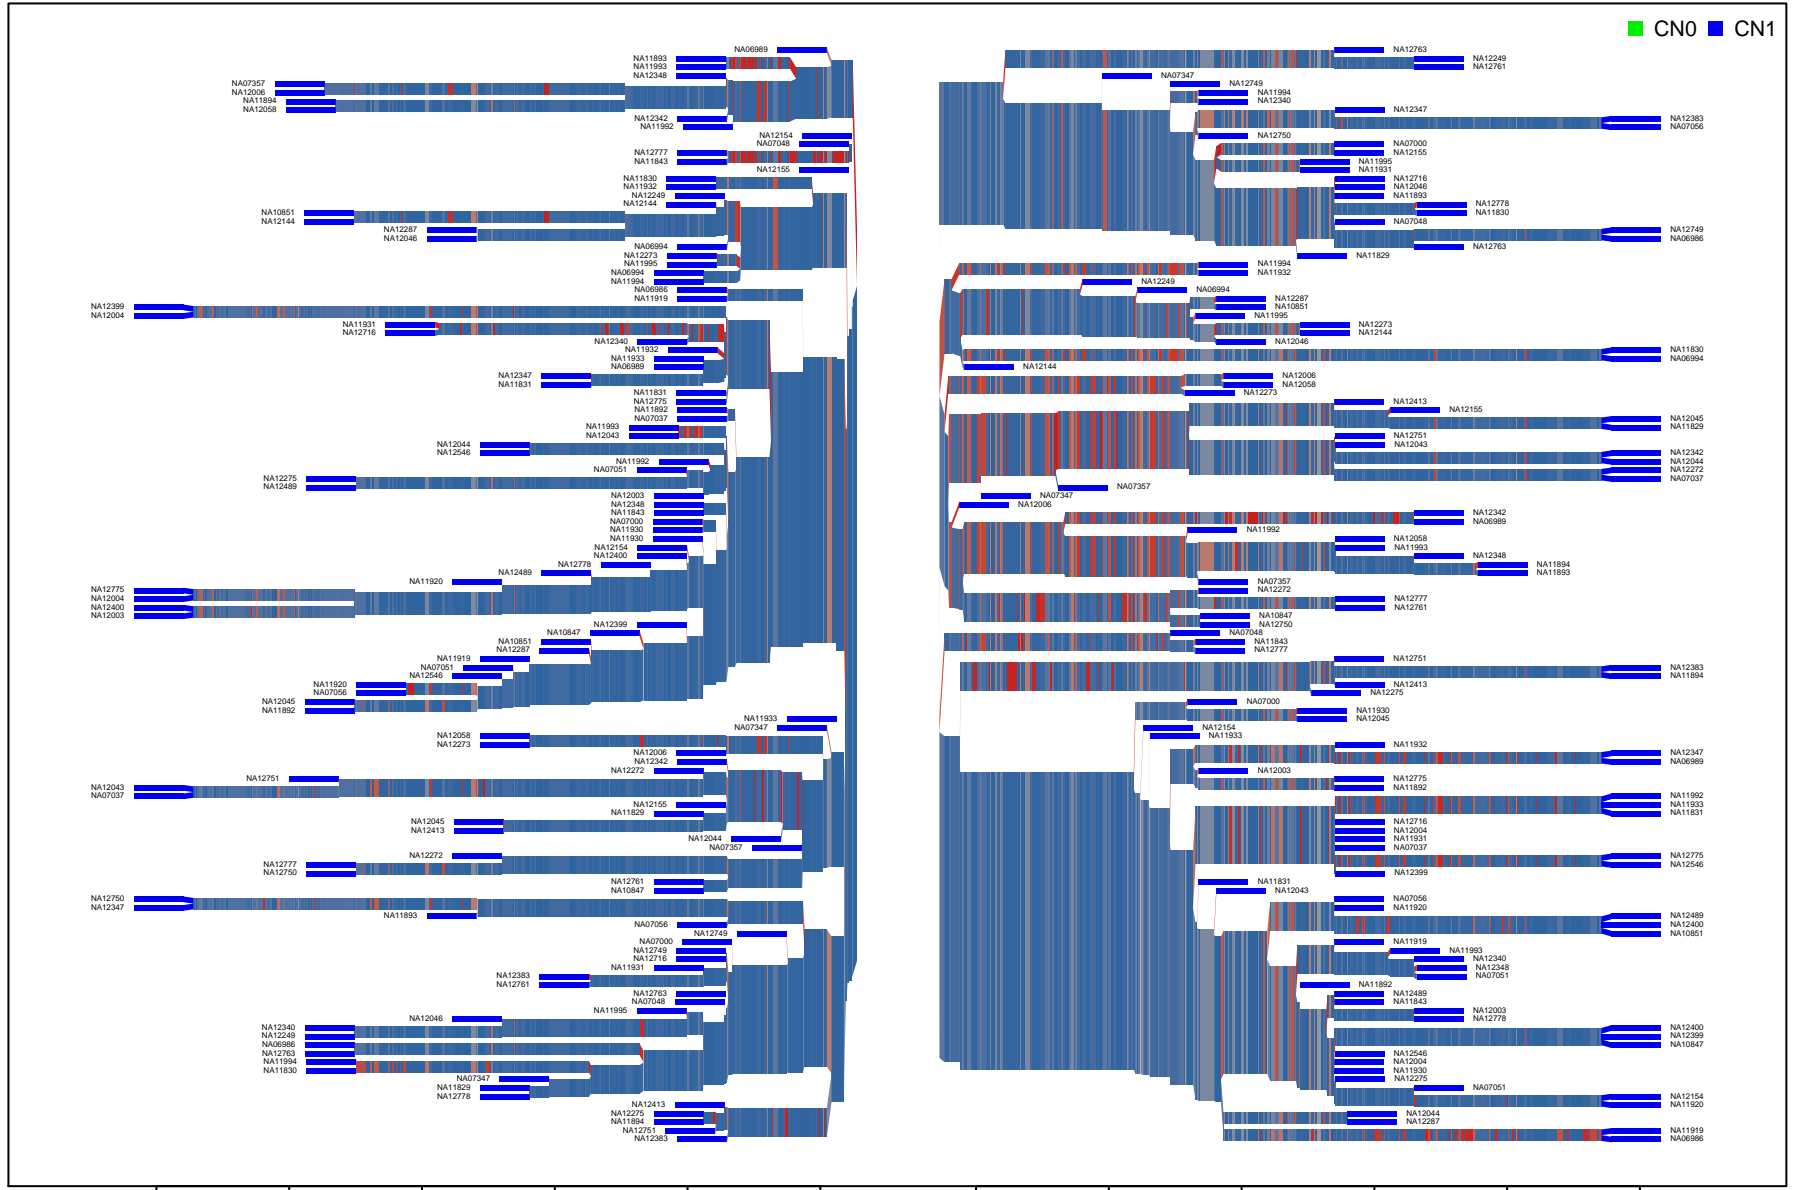

# CNV\_M1\_HG19\_2\_212801533\_212808306 CEU

-100.0   -80.0   -60.0   -40.0   -20.0   0   0   20.0   40.0   60.0   80.0   100.0