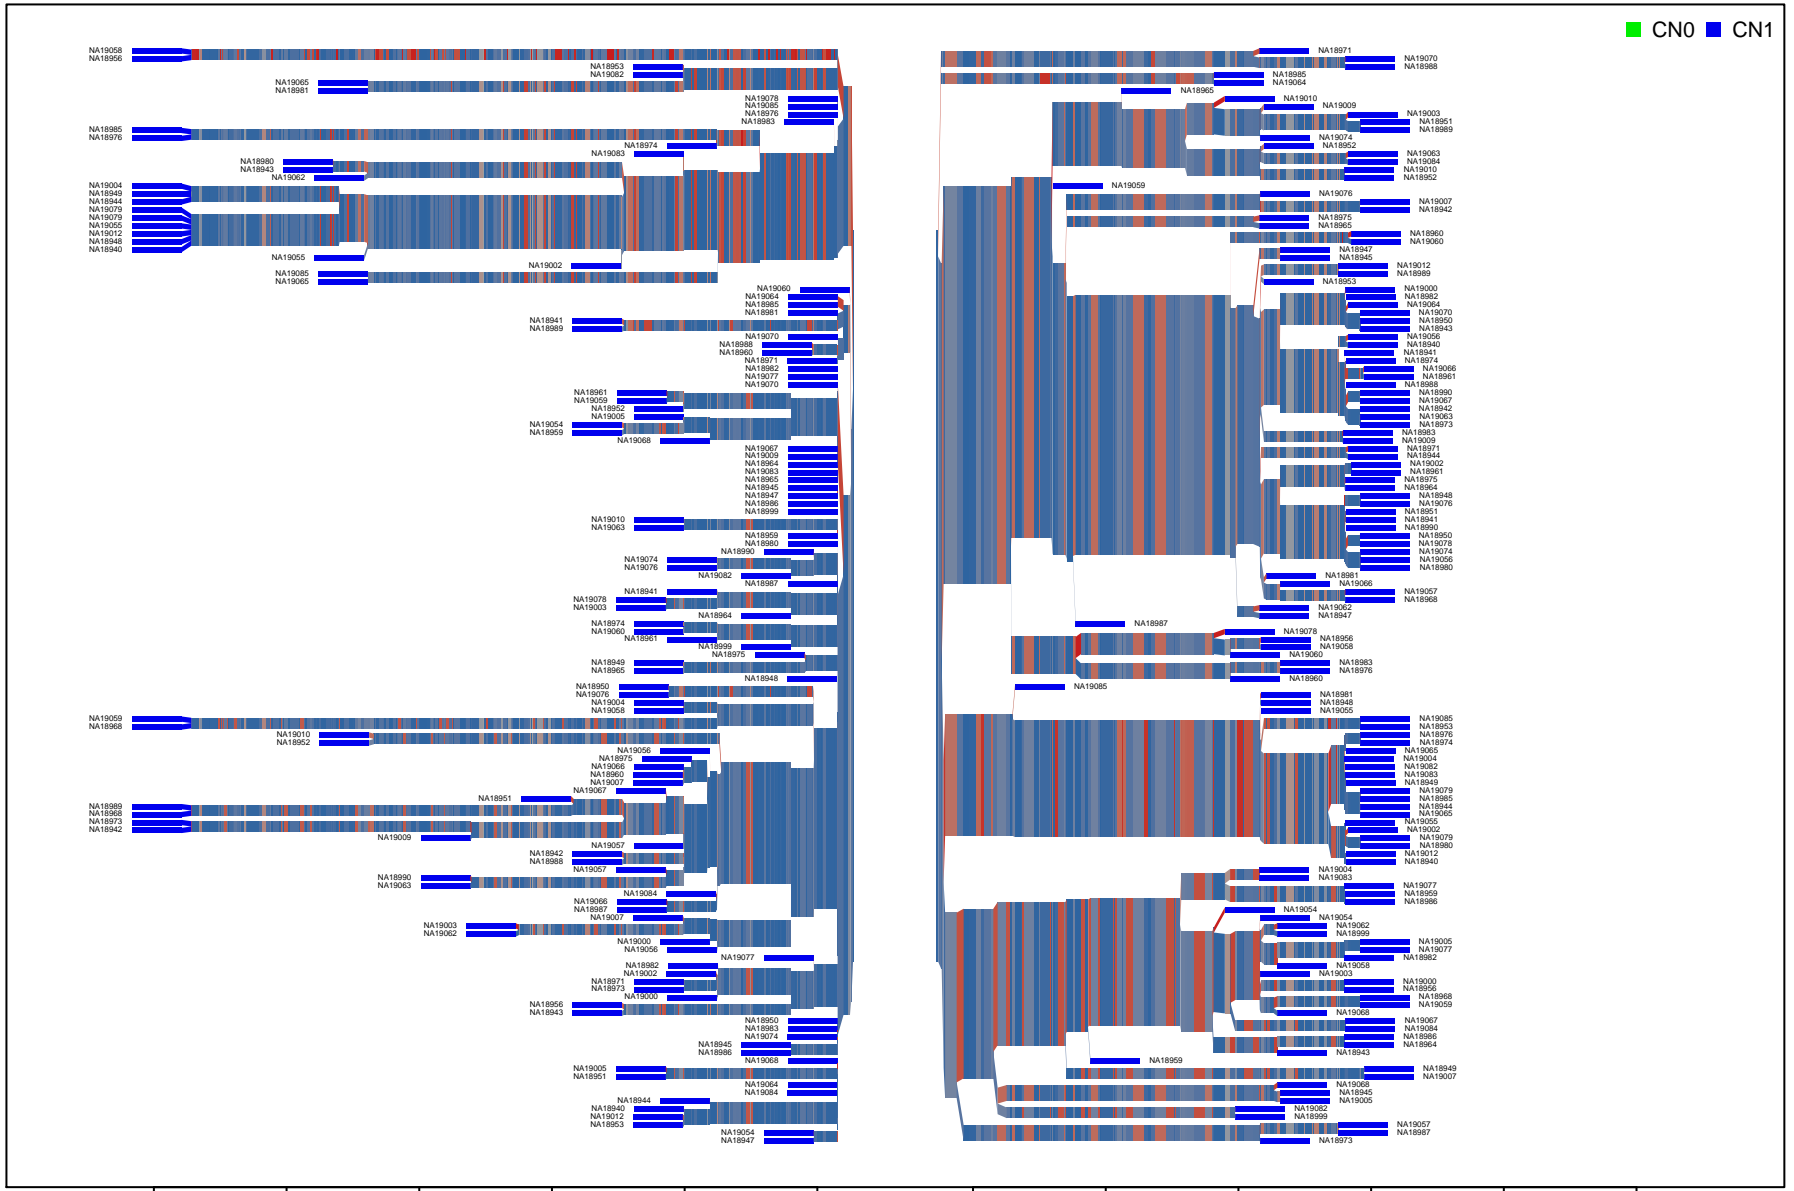

# CNV\_M1\_HG19\_2\_200080\_244977 JPT

CNO CN1

-100.0   -80.0   -60.0   -40.0   -20.0   0   0   20.0   40.0   60.0   80.0   100.0