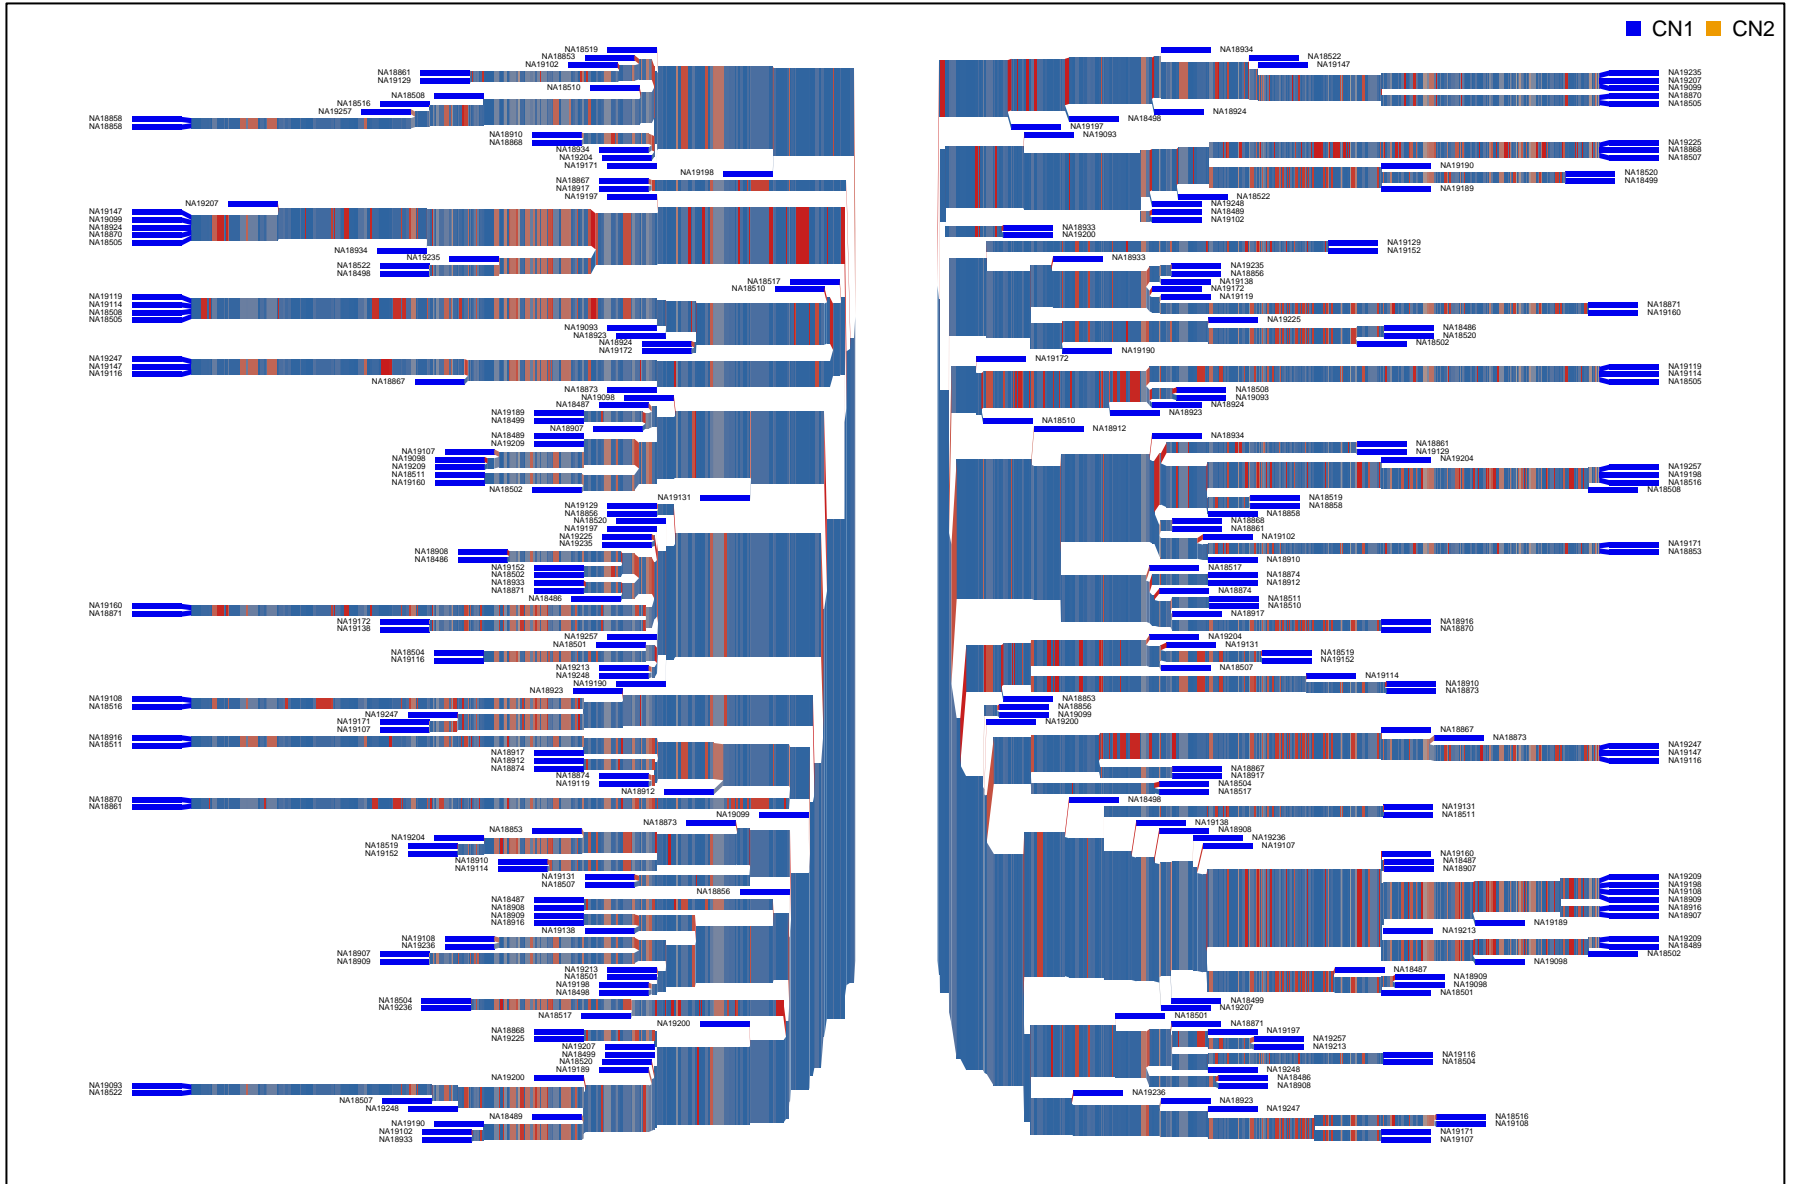

CNV_M1_HG19_2_160015314_160023553 YRI

-100.0 -80.0 -60.0 -40.0 -20.0 0 0 20.0 40.0 60.0 80.0 100.0