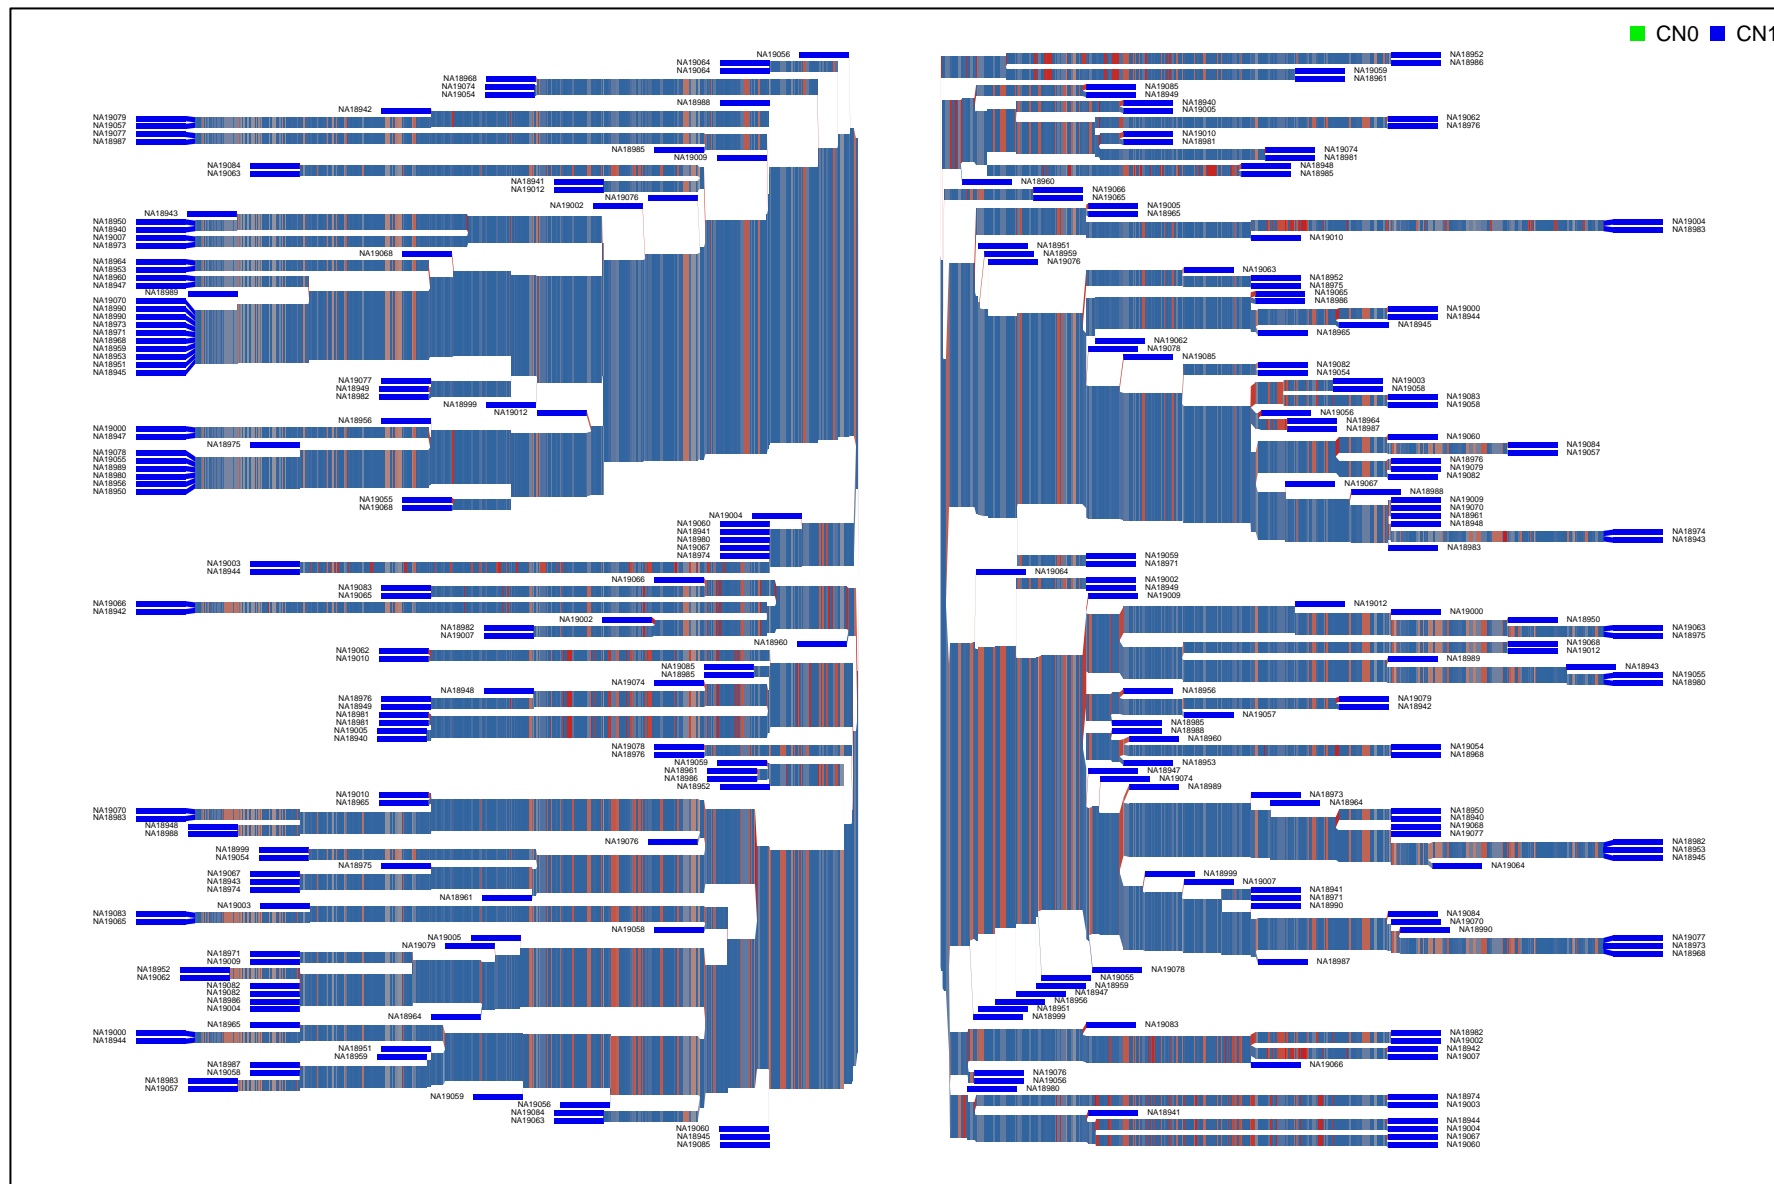

# CNV\_M1\_HG19\_2\_142325203\_142329040 JPT

-100.0    -80.0    -60.0    -40.0    -20.0    0    0    20.0    40.0    60.0    80.0    100.0