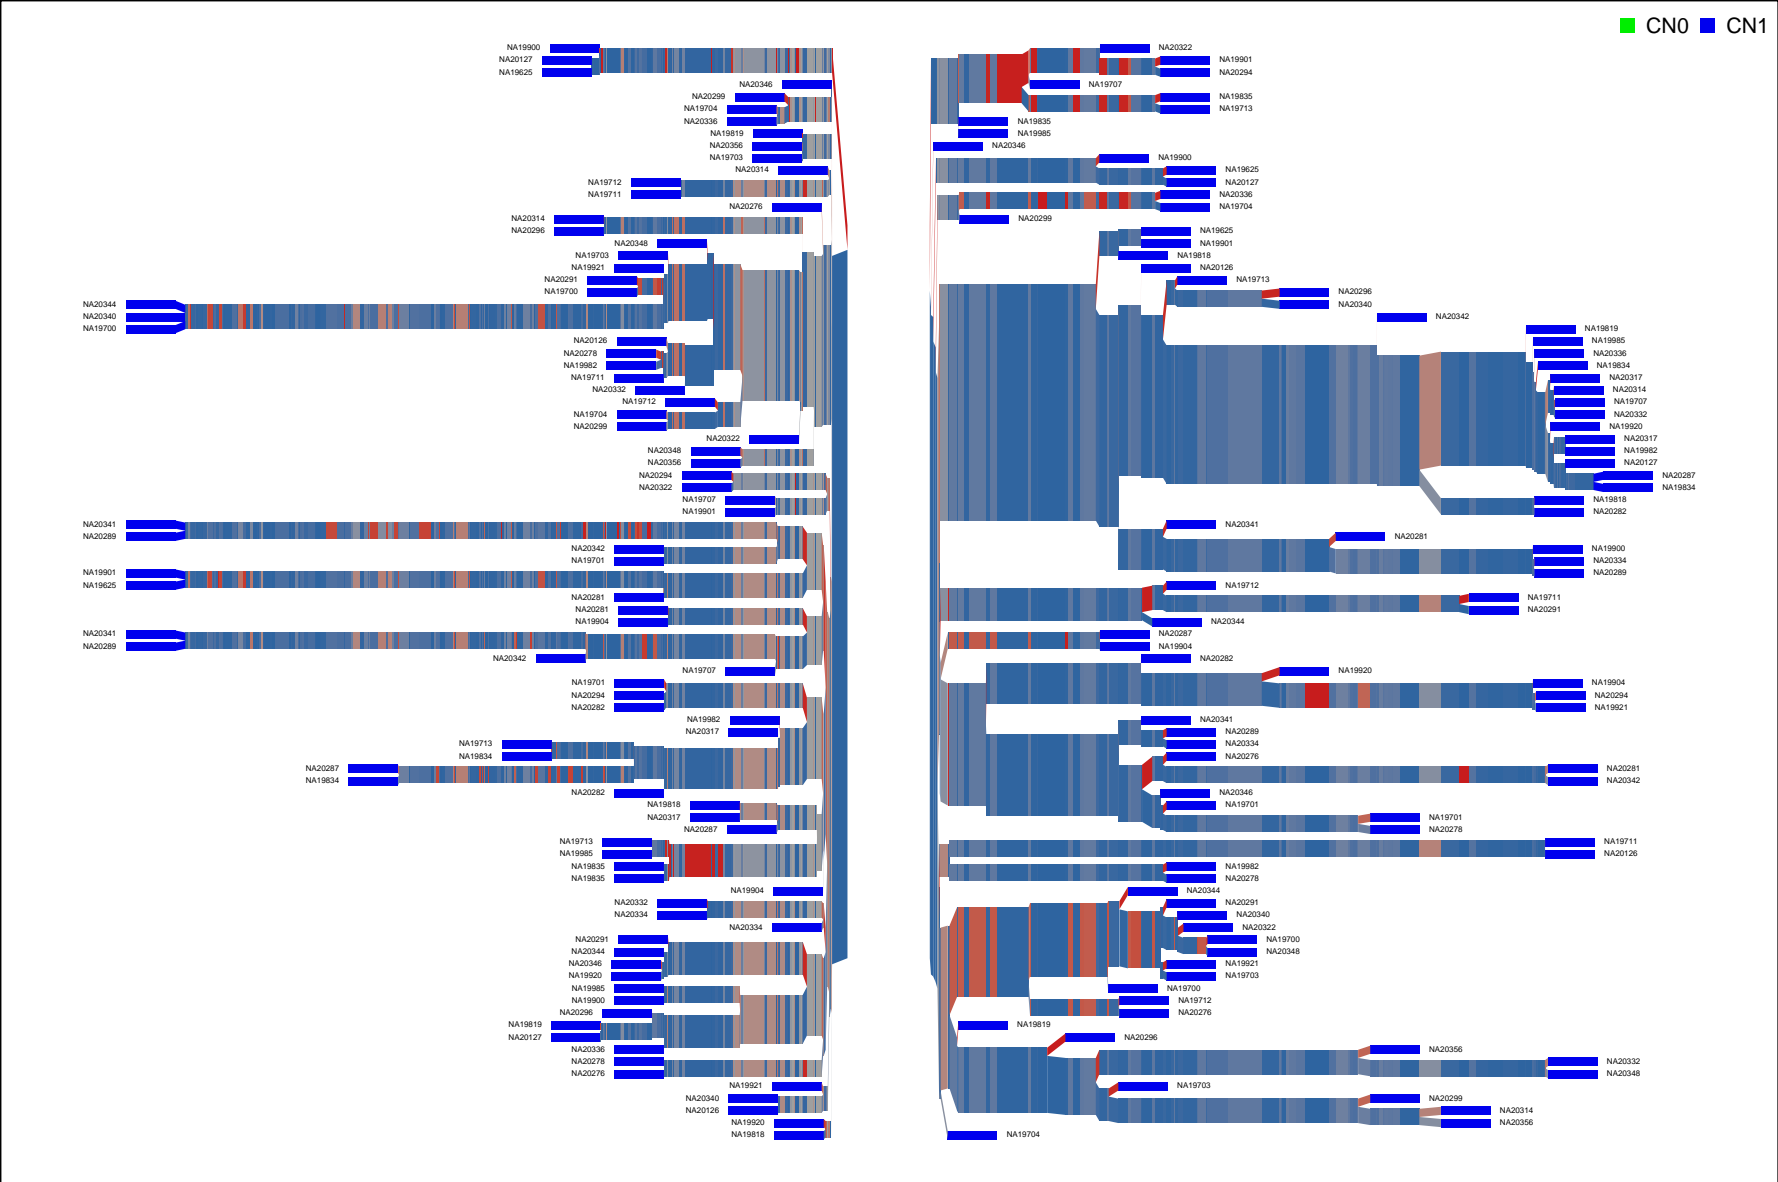

CNV_M1_HG19_2_114153665_114166284 ASW

CN0 CN1

-100.0 -80.0 -60.0 -40.0 -20.0 0 0 20.0 40.0 60.0 80.0 100.0