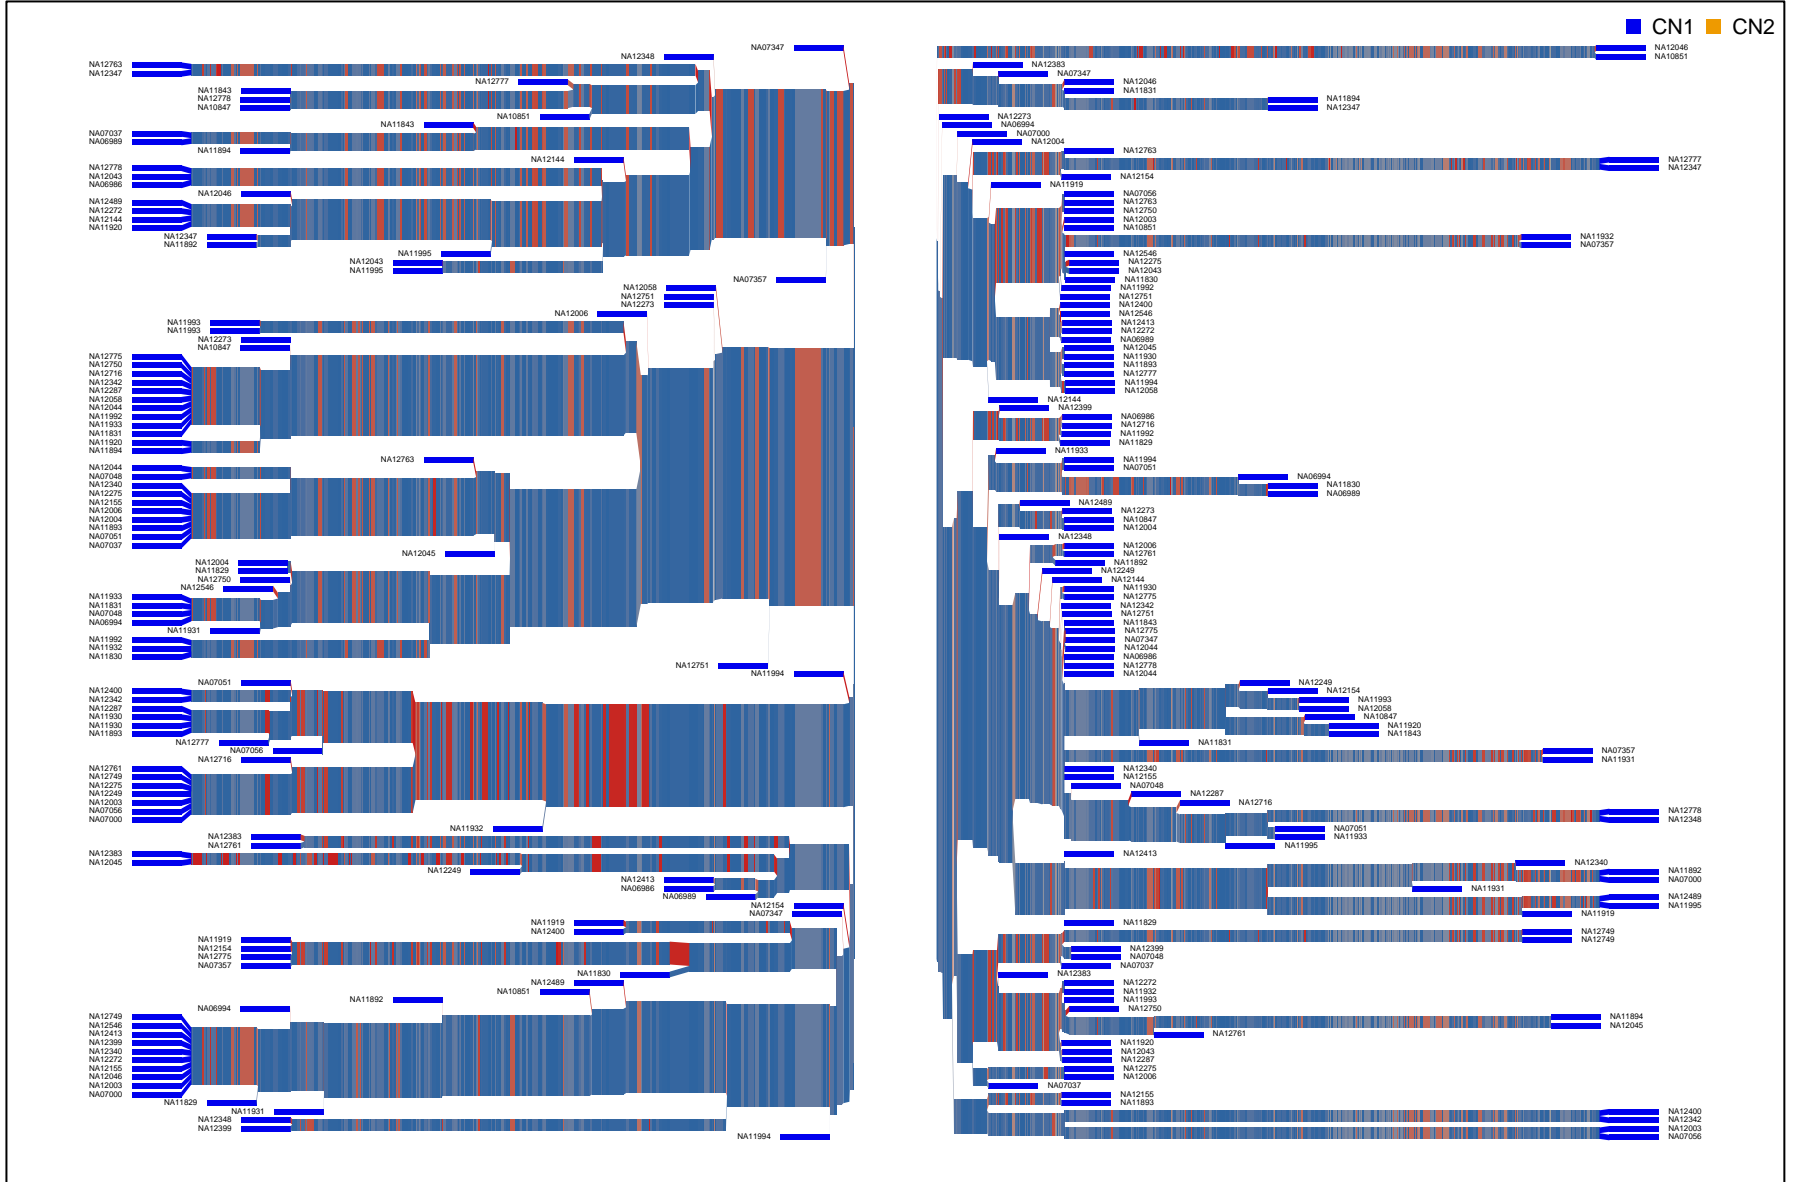

CNV_M1_HG19_2_106509269_106547112 CEU

-100.0 -80.0 -60.0 -40.0 -20.0 0 0 20.0 40.0 60.0 80.0 100.0