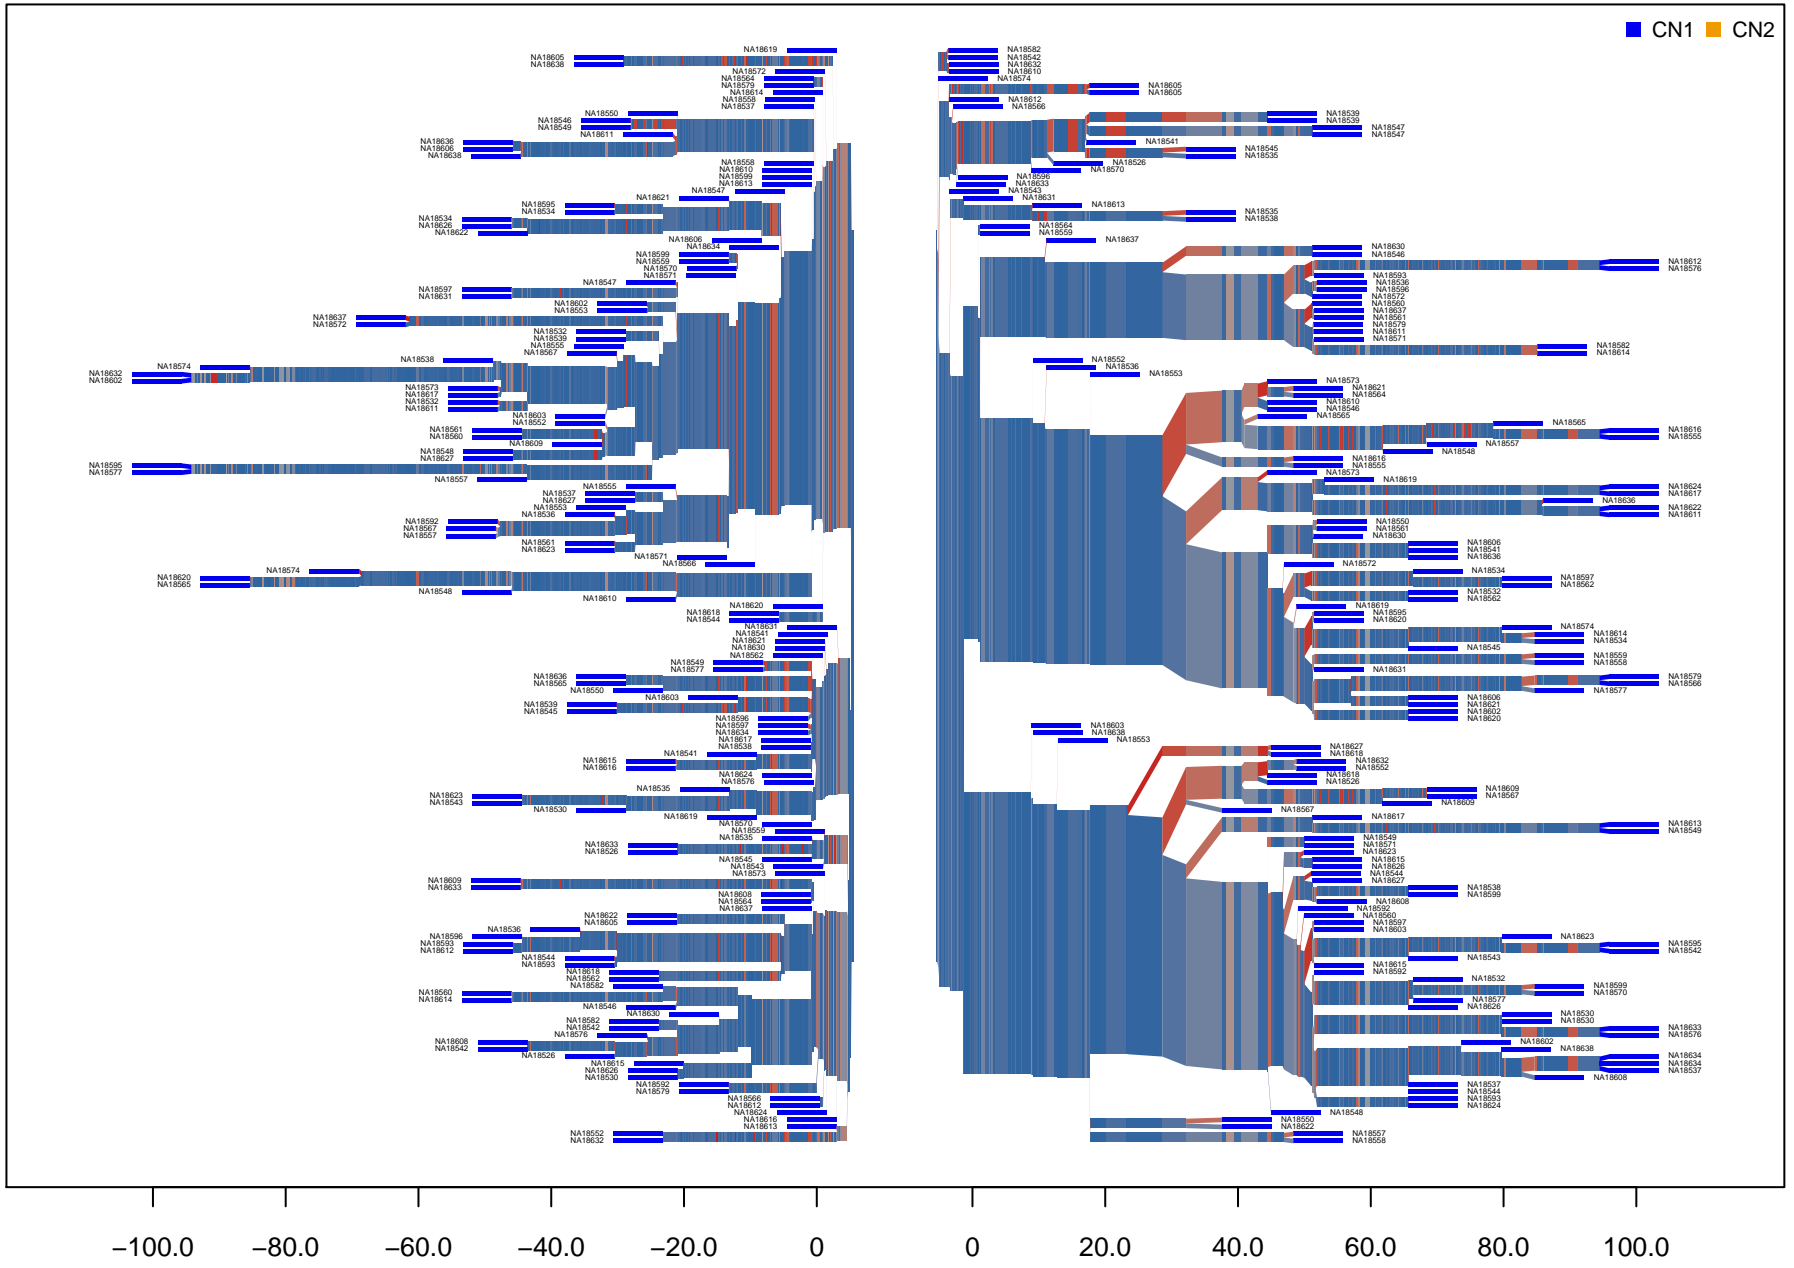

# CNV\_M2\_HG19\_19\_55228088\_55272186\_GL000209.1\_1\_43925\_CHB

■ CN1 ■ CN2

-100.0 -80.0 -60.0 -40.0 -20.0 0 0 20.0 40.0 60.0 80.0 100.0