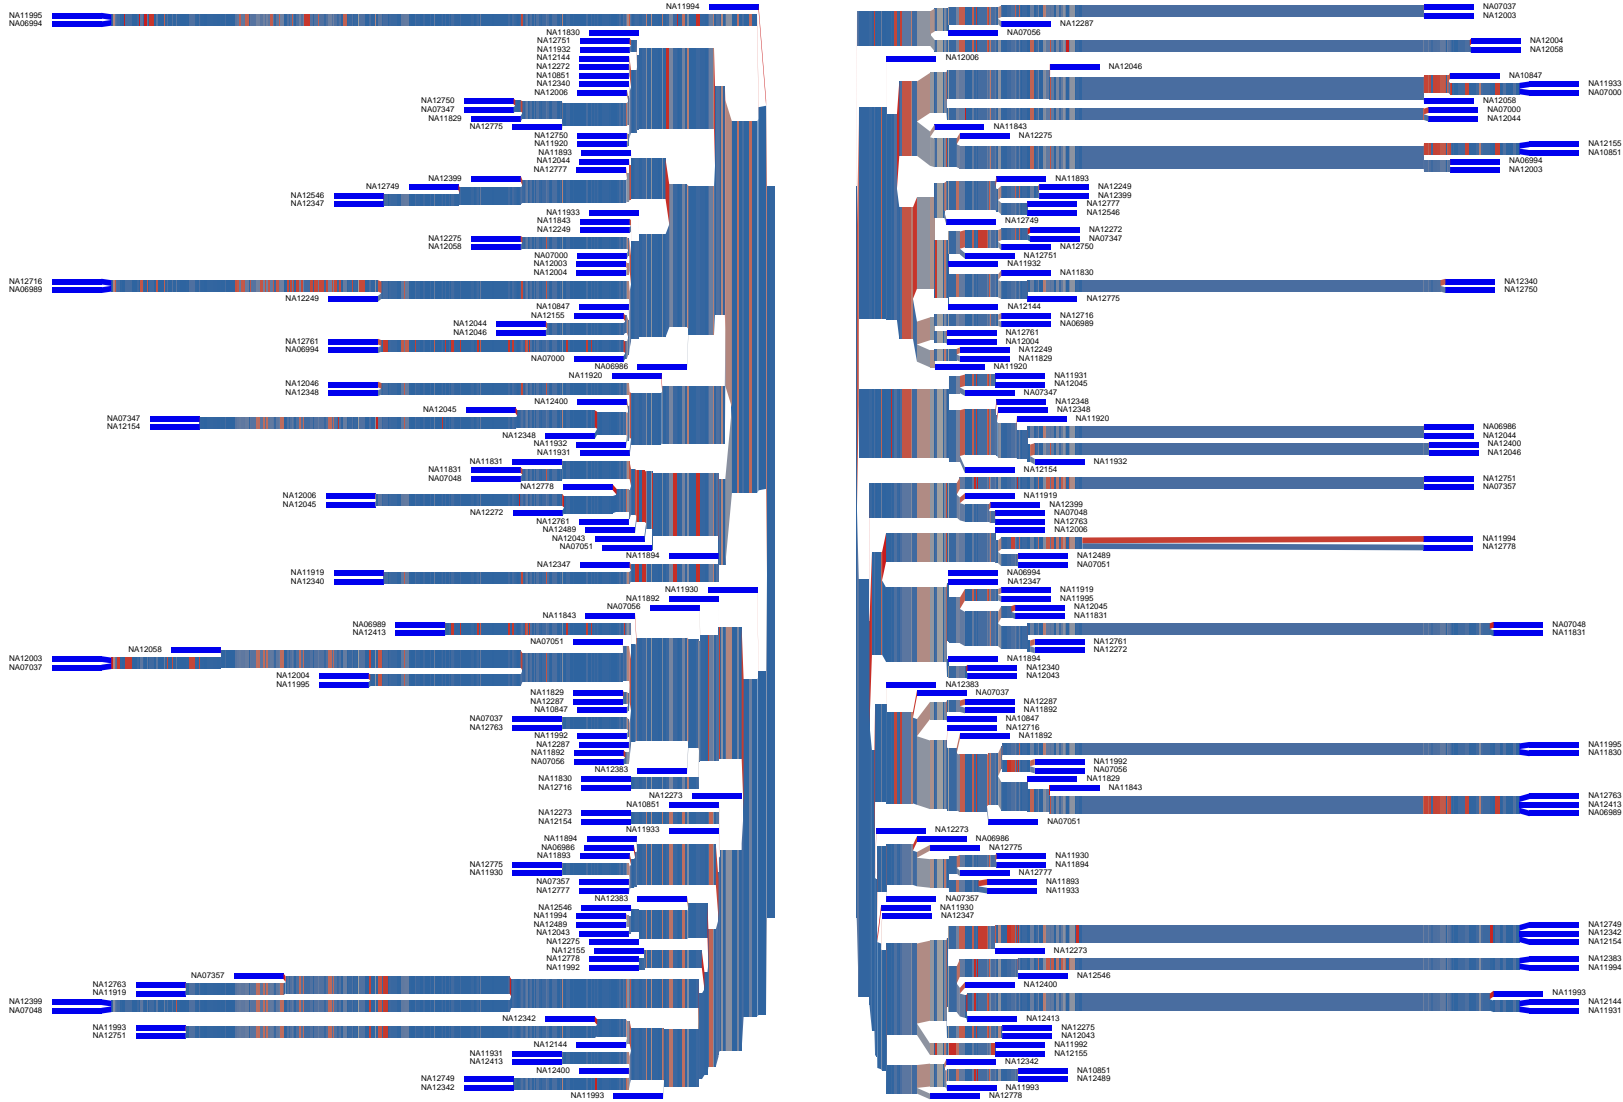

CNV_M1_HG19_19_8647897_8651795 CEU

■ CN1 ■ CN2

-100.0 -80.0 -60.0 -40.0 -20.0 0 0 20.0 40.0 60.0 80.0 100.0