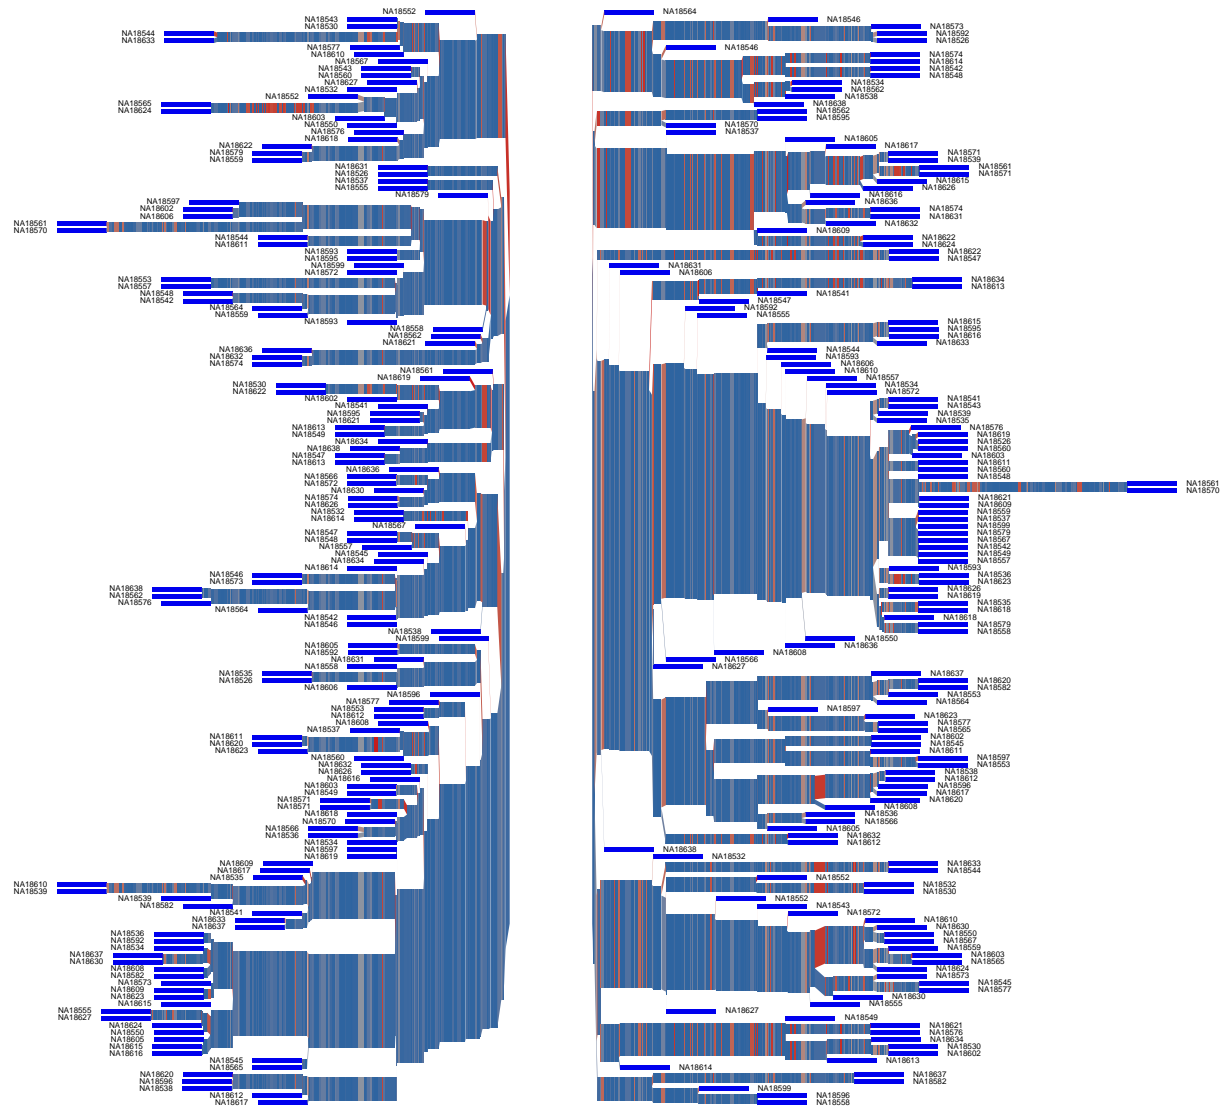

CNV_M1_HG19_19_57475377_57480064_CHB

CNO CN1

-100.0 -80.0 -60.0 -40.0 -20.0 0 0 20.0 40.0 60.0 80.0 100.0