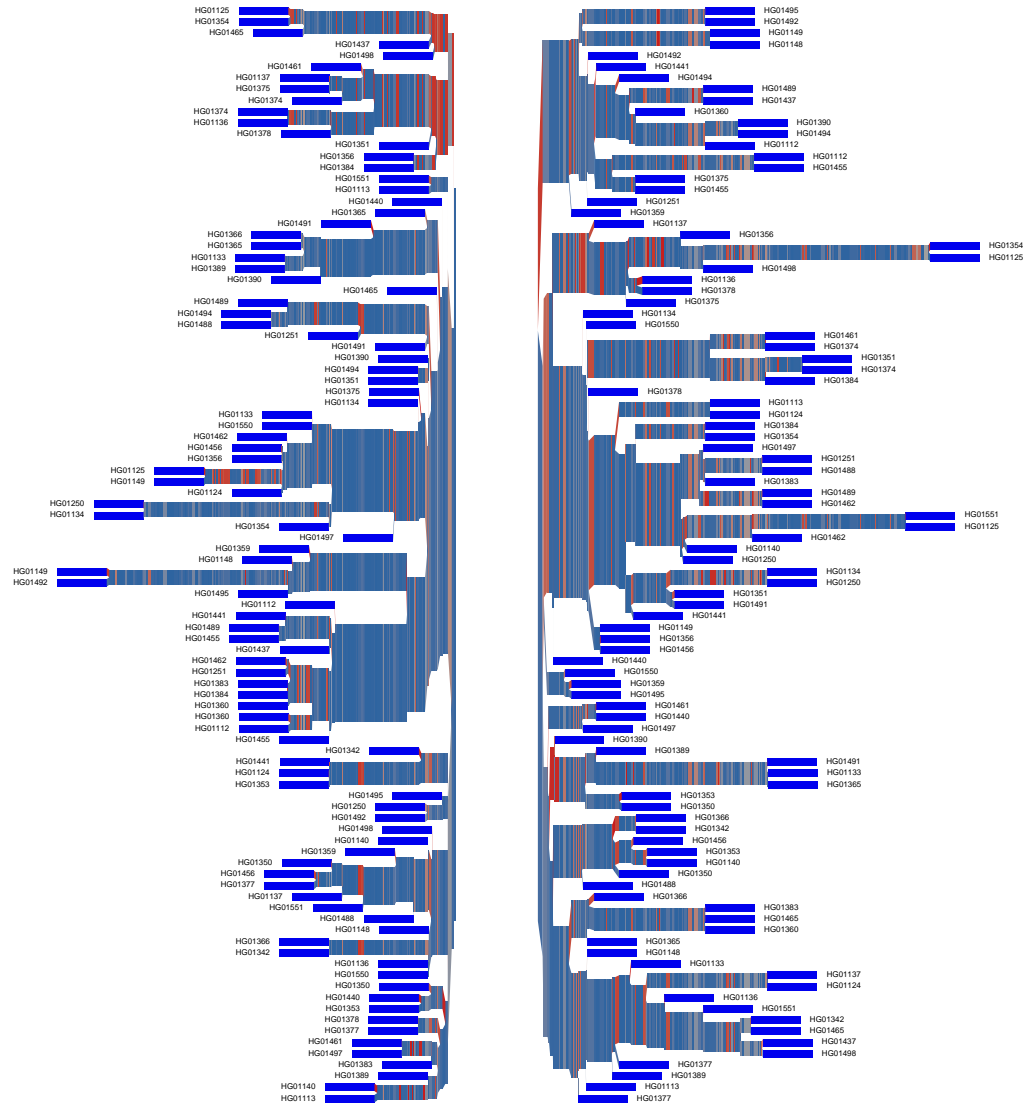

CNV_M1_HG19_19_56713264_56721168 CLM

■ CN0 ■ CN1

-100.0 -80.0 -60.0 -40.0 -20.0 0 0 20.0 40.0 60.0 80.0 100.0