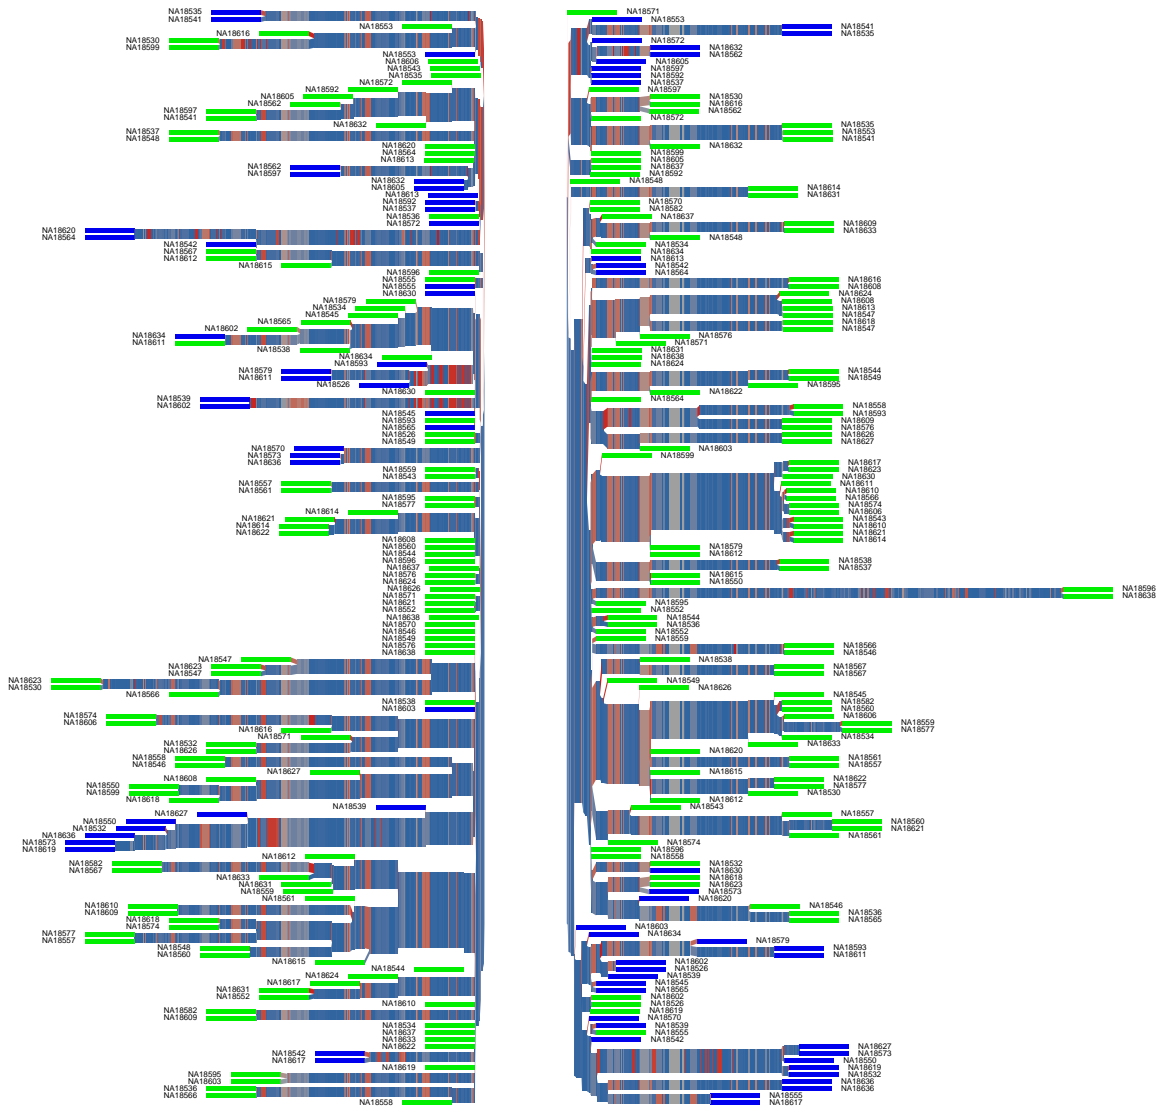

# CNV\_M1\_HG19\_19\_54802192\_54807030 CHB

■ CN0 ■ CN1

-100.0    -80.0    -60.0    -40.0    -20.0    0    20.0    40.0    60.0    80.0    100.0