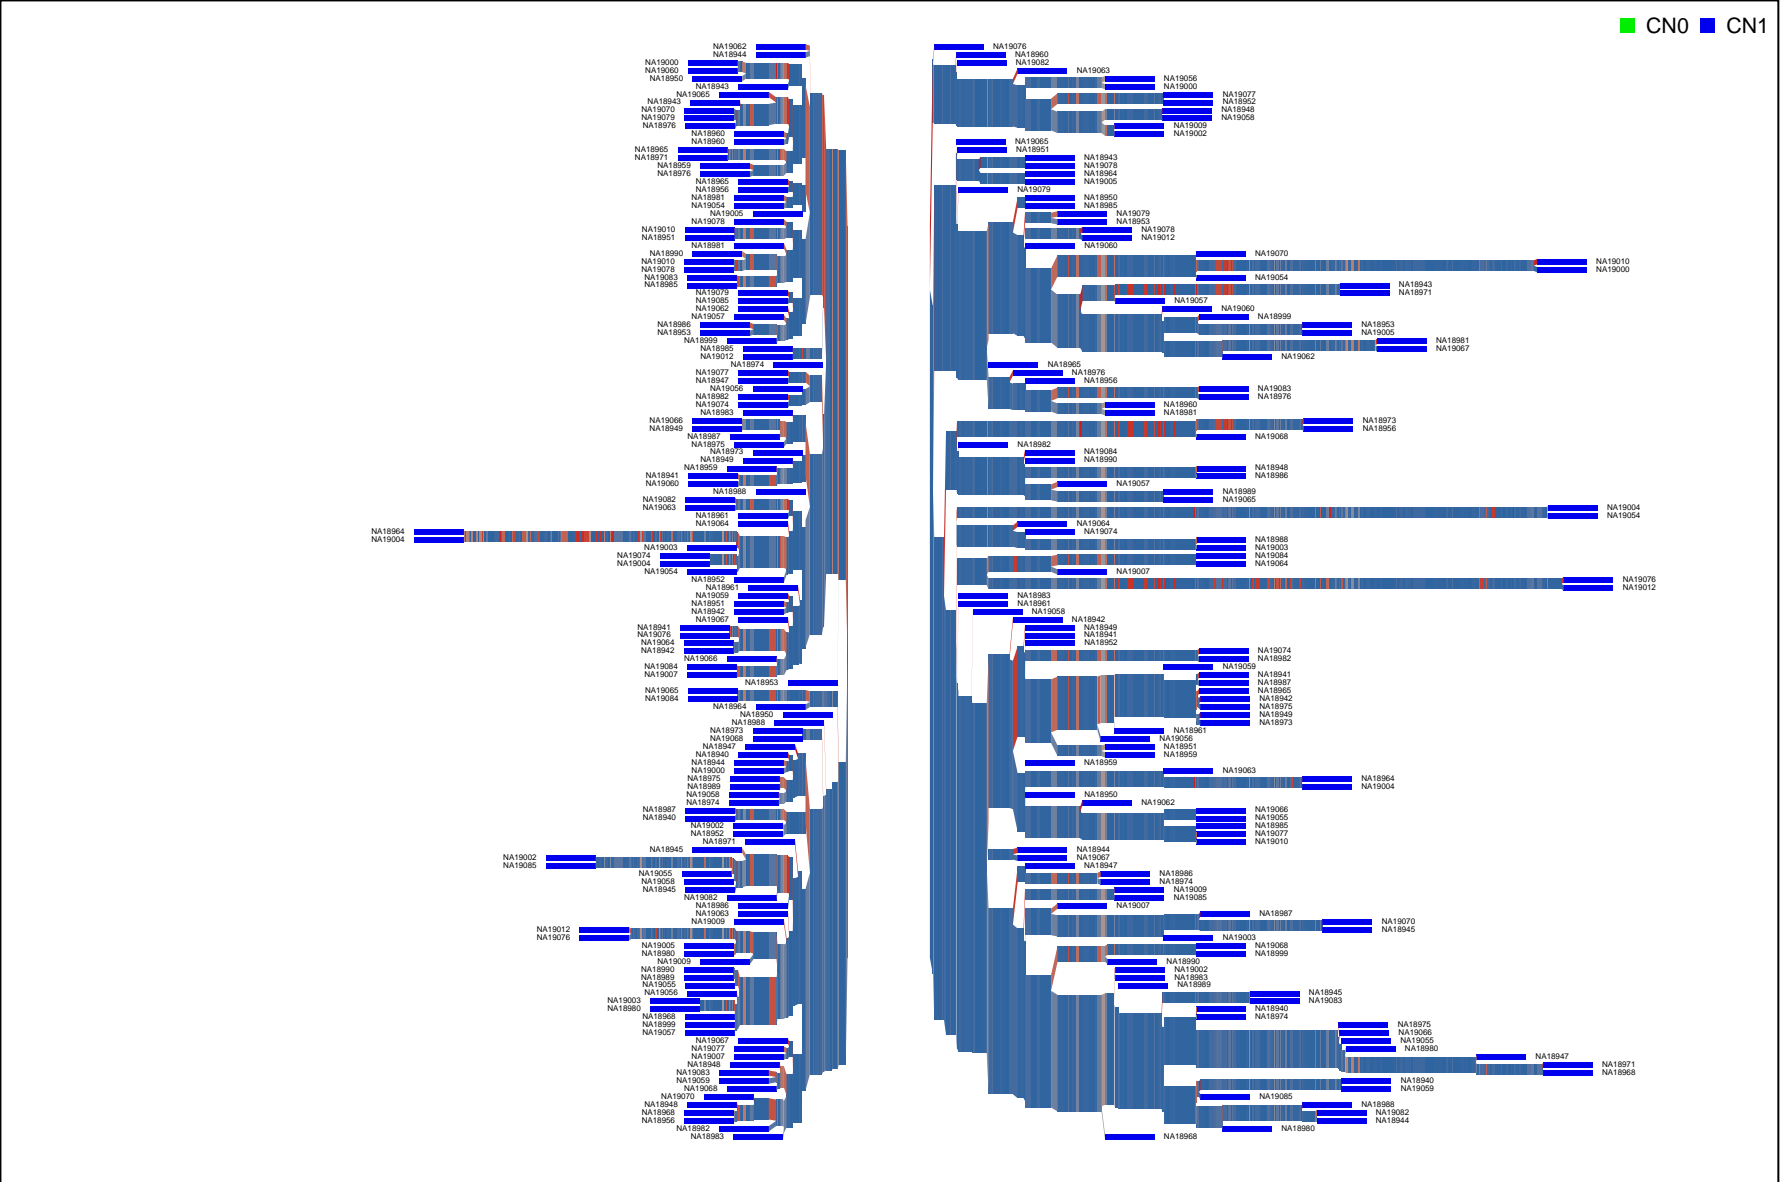

# CNV\_M1\_HG19\_19\_54355818\_54369234 JPT

■ CN0 ■ CN1

-100.0    -80.0    -60.0    -40.0    -20.0    0    0    20.0    40.0    60.0    80.0    100.0