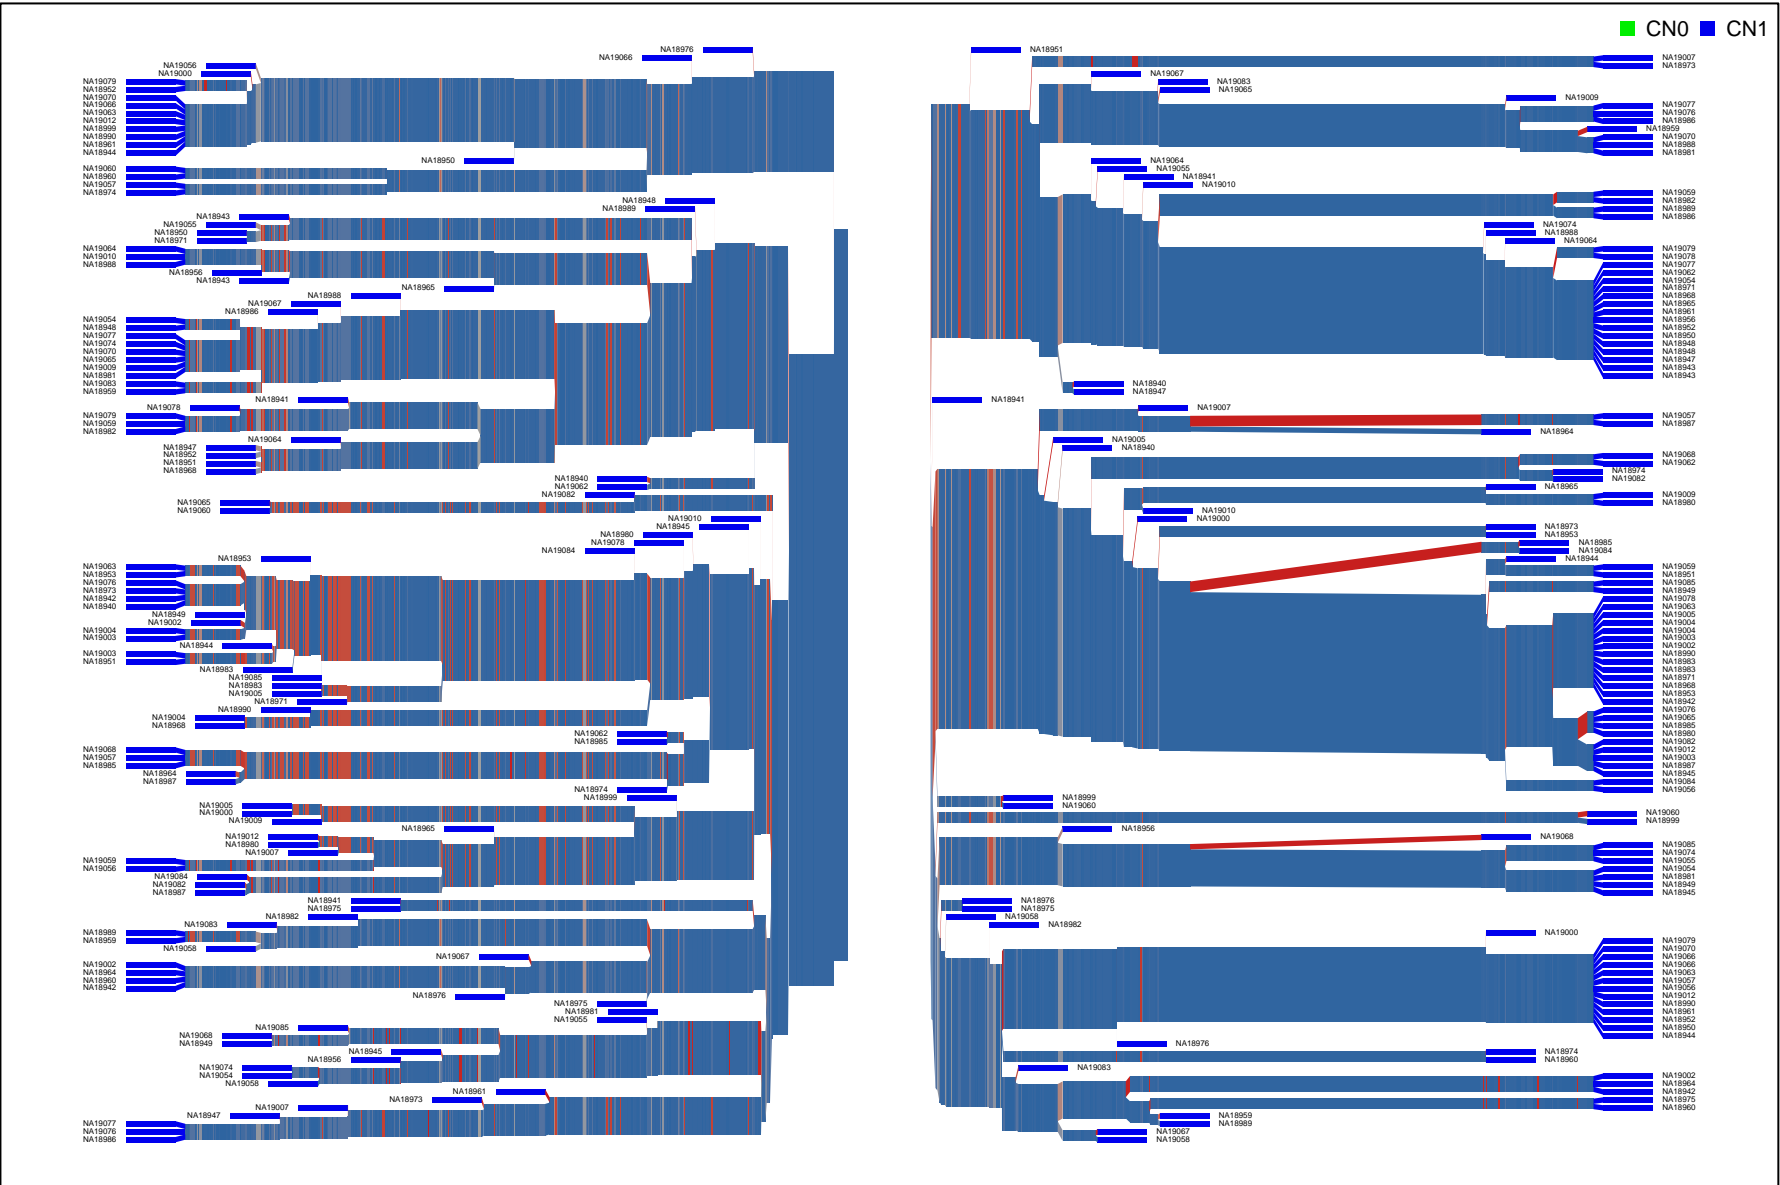

CNV\_M1\_HG19\_19\_50554643\_50560016 JPT

-100.0 -80.0 -60.0 -40.0 -20.0 0 0 20.0 40.0 60.0 80.0 100.0