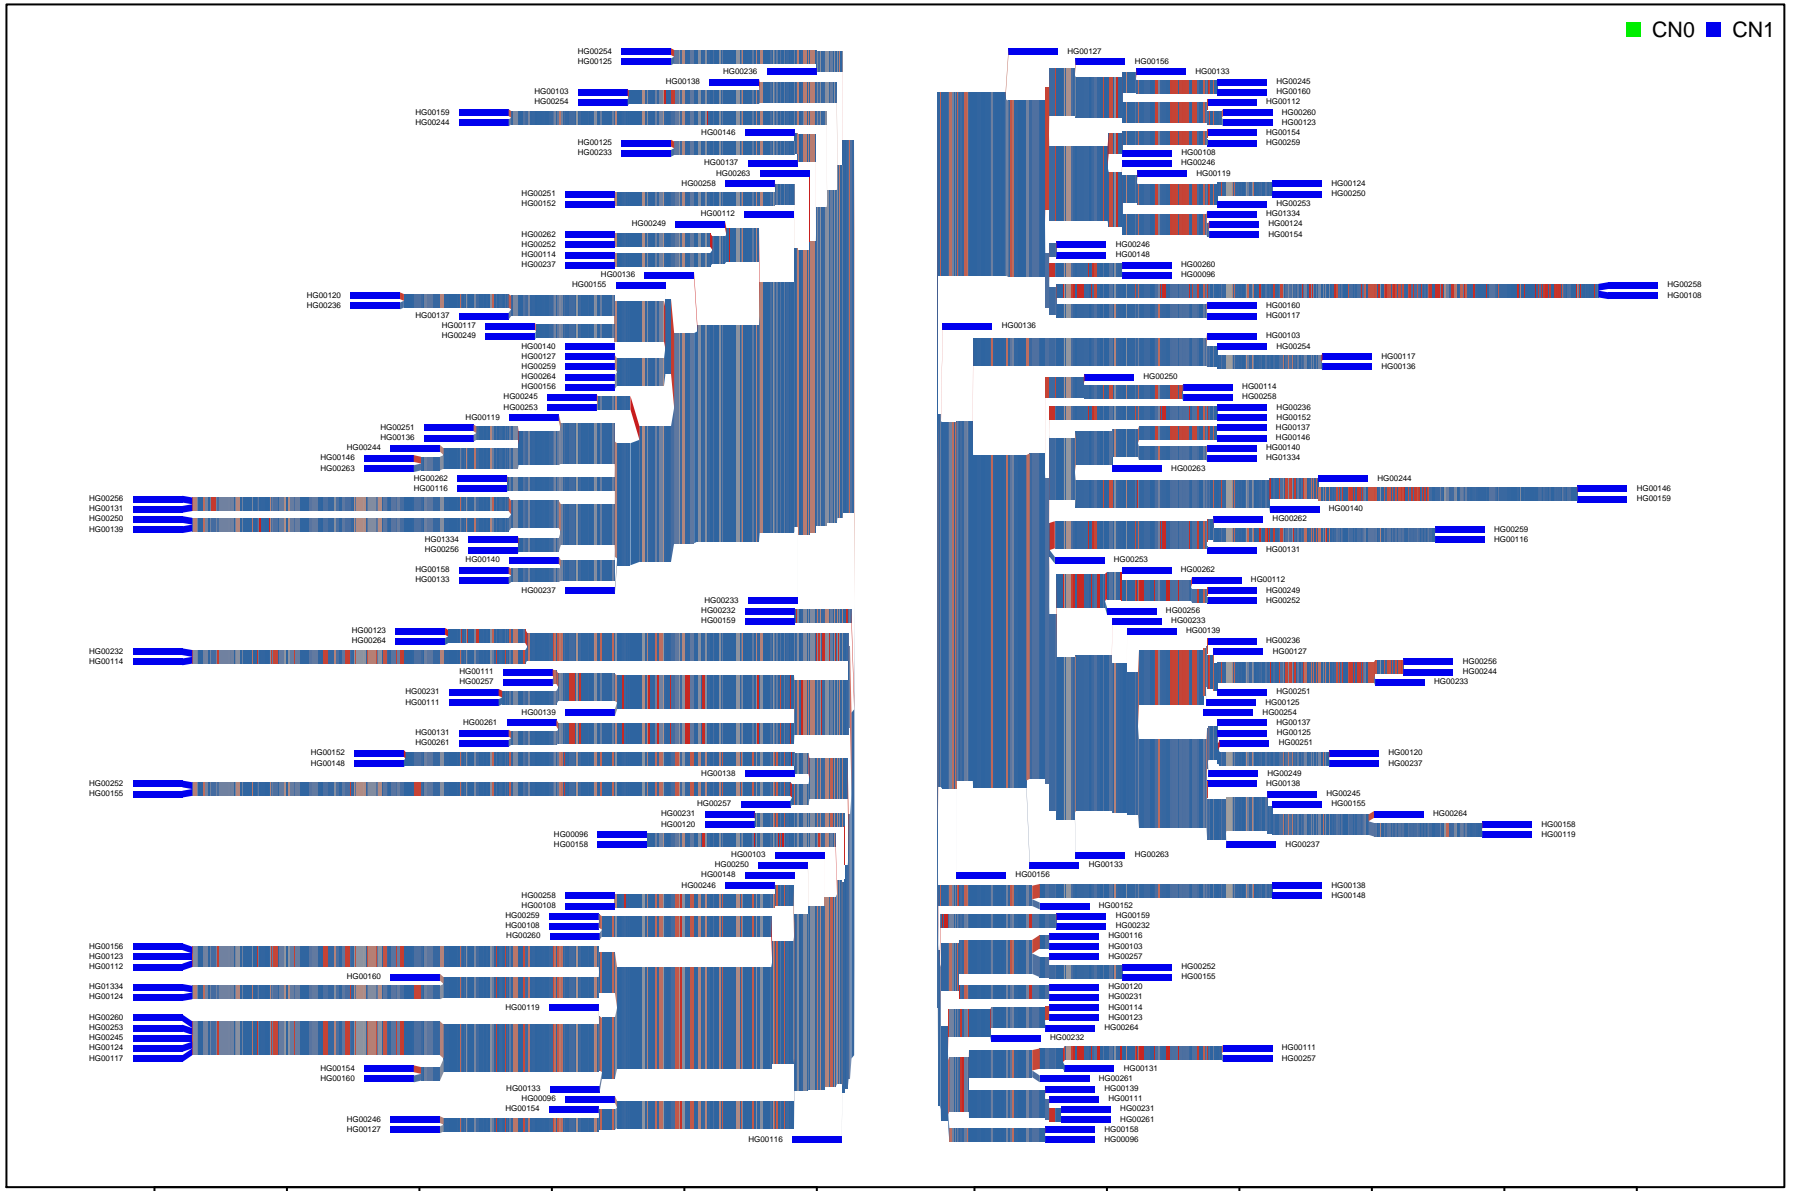

# CNV\_M1\_HG19\_19\_48270738\_48277614\_GBR

-100.0    -80.0    -60.0    -40.0    -20.0    0    0    20.0    40.0    60.0    80.0    100.0