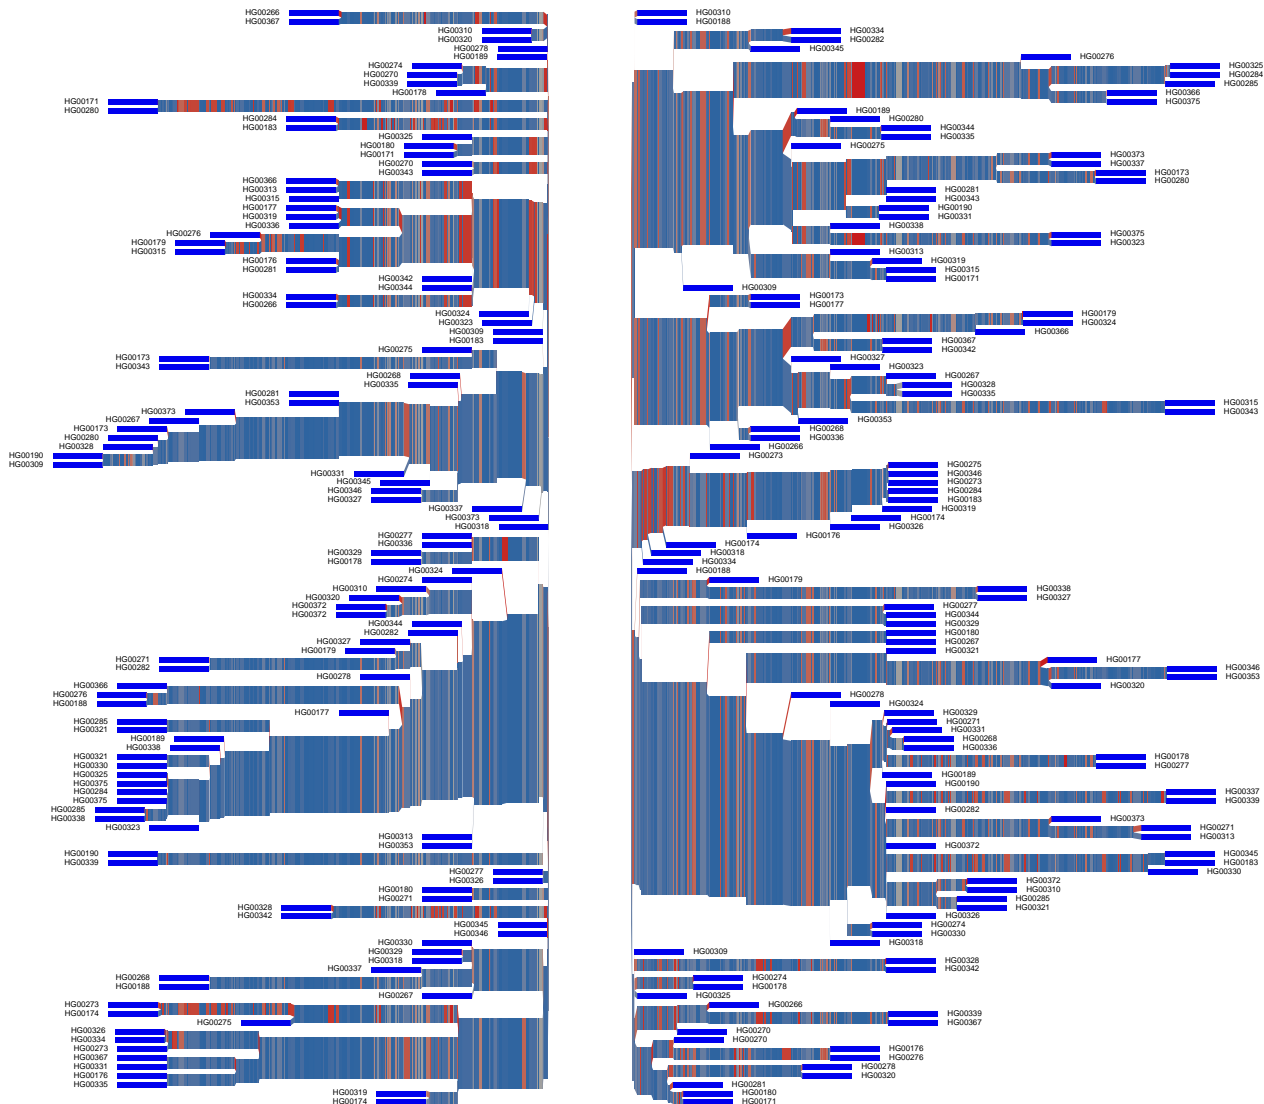

CNV_M1_HG19_19_4798287_4804841_FIN

■ CN1 ■ CN2

-100.0 -80.0 -60.0 -40.0 -20.0 0 0 20.0 40.0 60.0 80.0 100.0