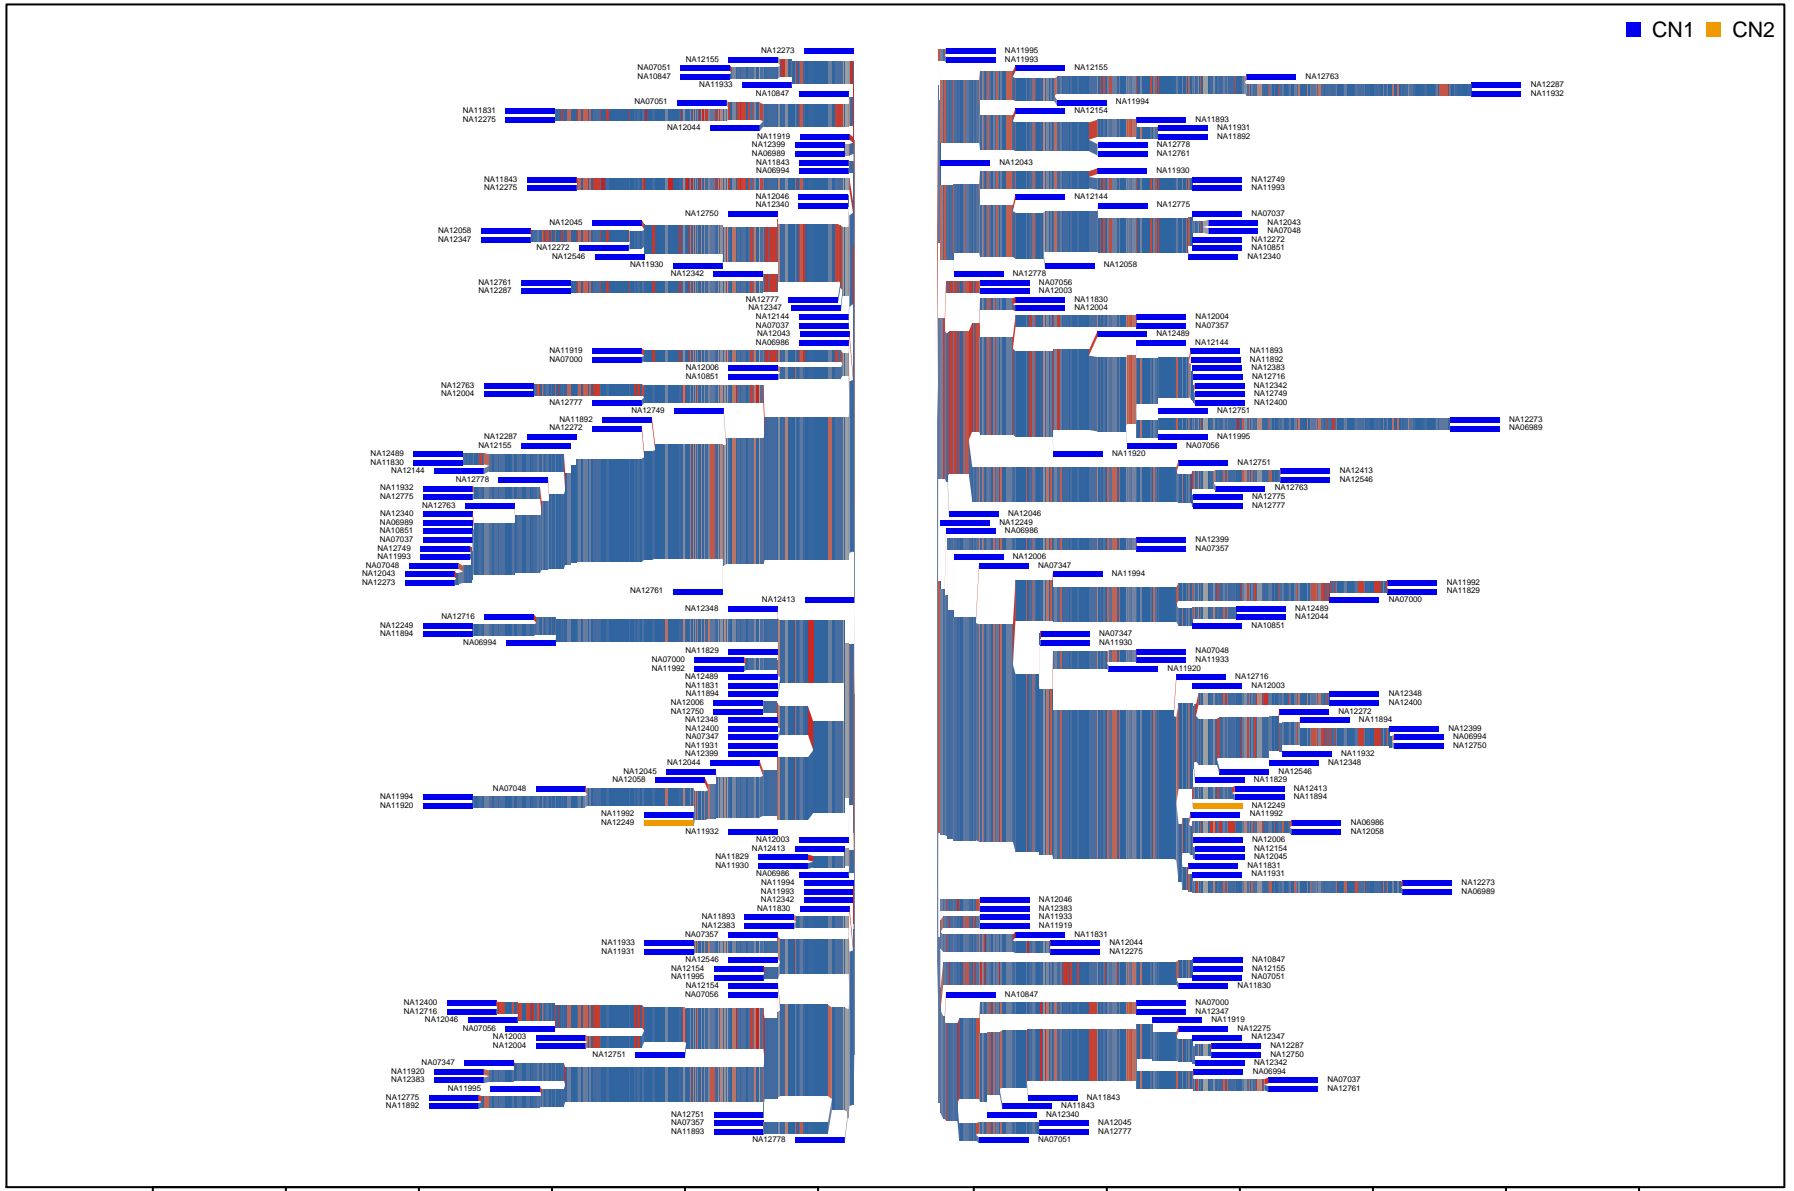

# CNV\_M1\_HG19\_19\_4798287\_4804841 CEU

■ CN1 ■ CN2

-100.0    -80.0    -60.0    -40.0    -20.0    0    20.0    40.0    60.0    80.0    100.0