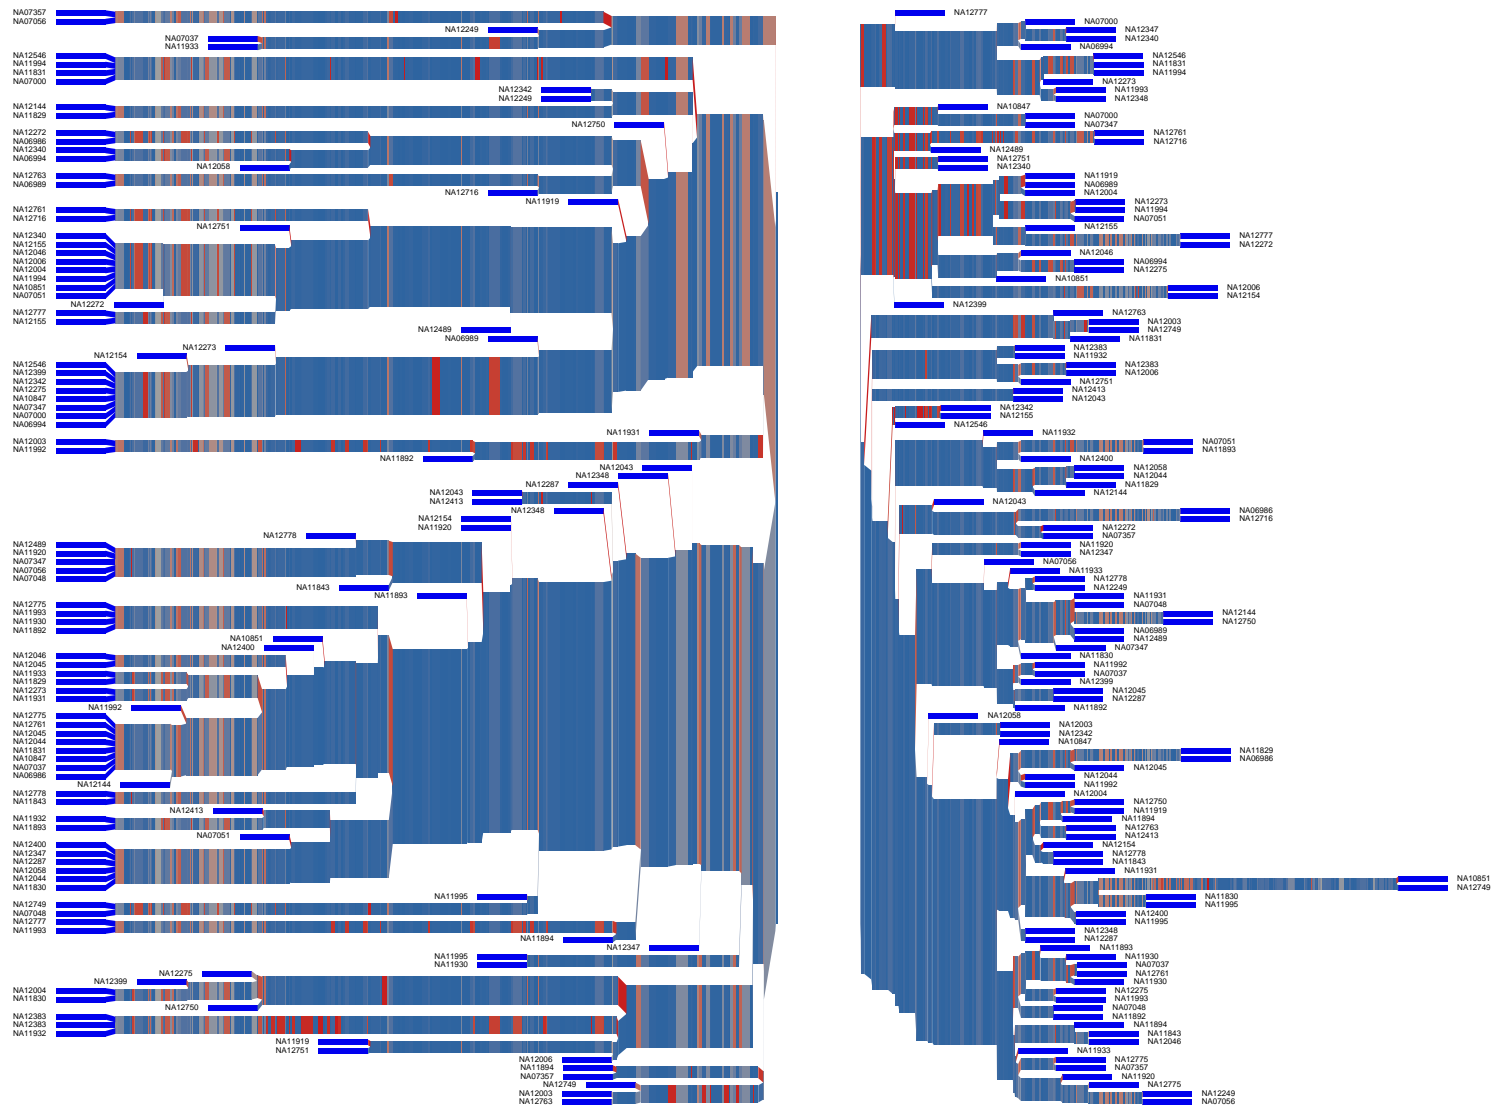

CNV_M1_HG19_19_46649045_46743877 CEU

■ CN1 ■ CN2

-100.0 -80.0 -60.0 -40.0 -20.0 0 0 20.0 40.0 60.0 80.0 100.0