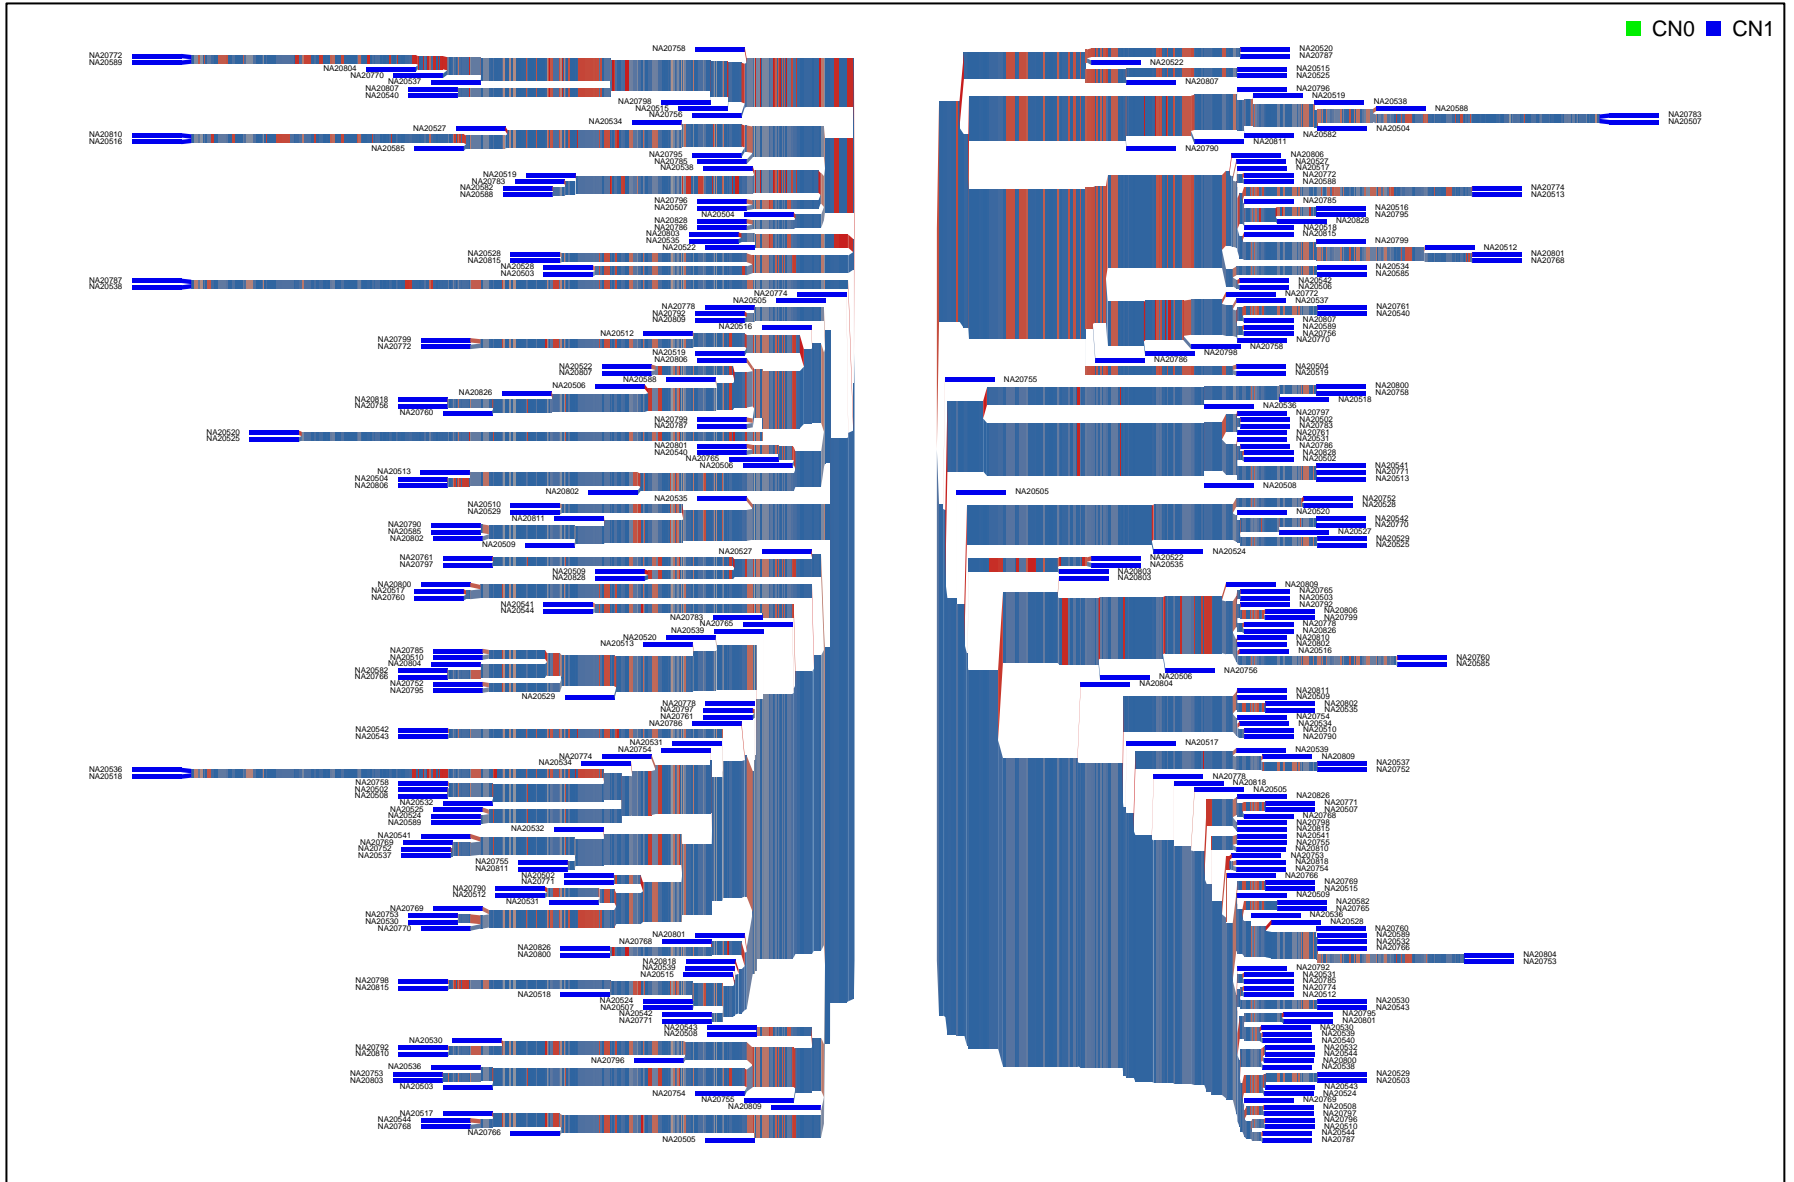

CNV_M1_HG19_19_44224365_44235188 TSI

-100.0 -80.0 -60.0 -40.0 -20.0 0 0 20 40 60 80 100.0