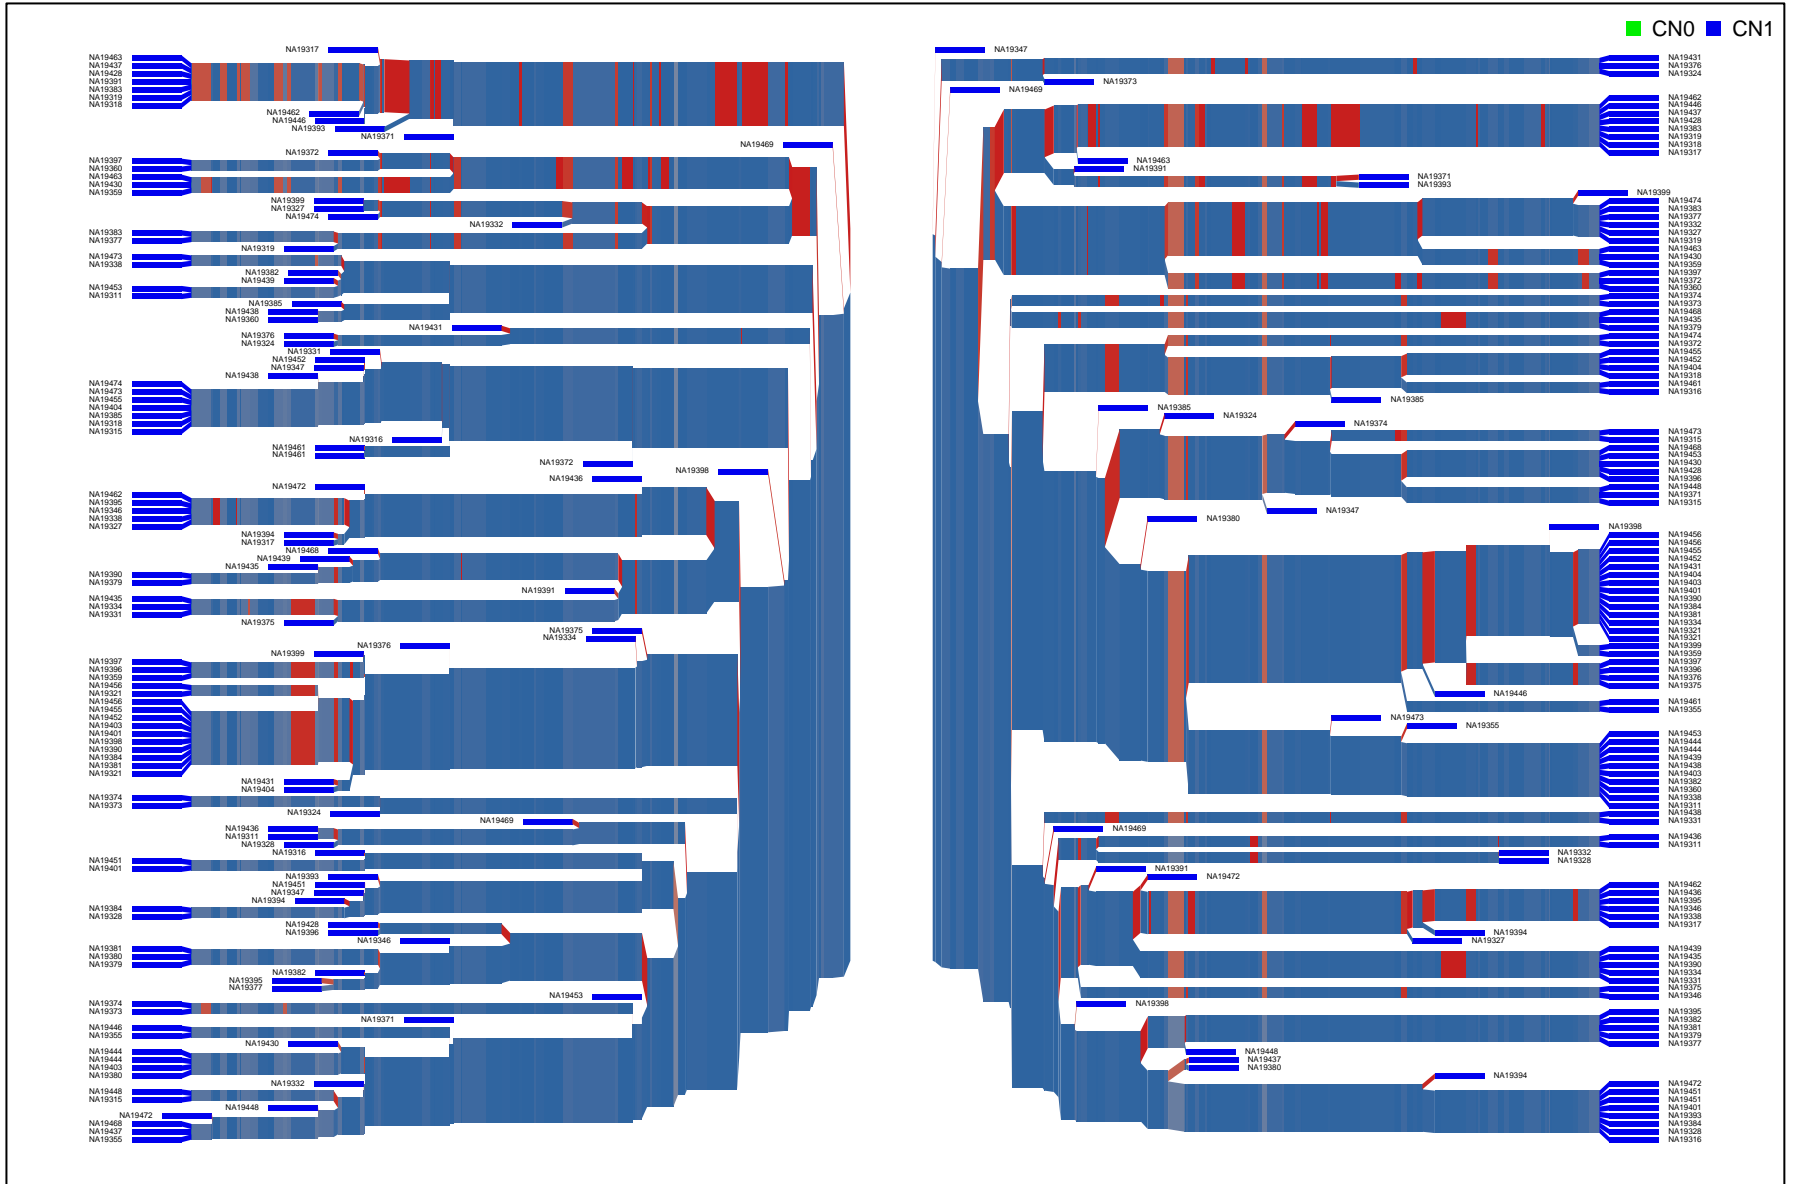

CNV_M1_HG19_19_42547510_42553877 LWK

-100.0 -80.0 -60.0 -40.0 -20.0 0 0 20.0 40.0 60.0 80.0 100.0