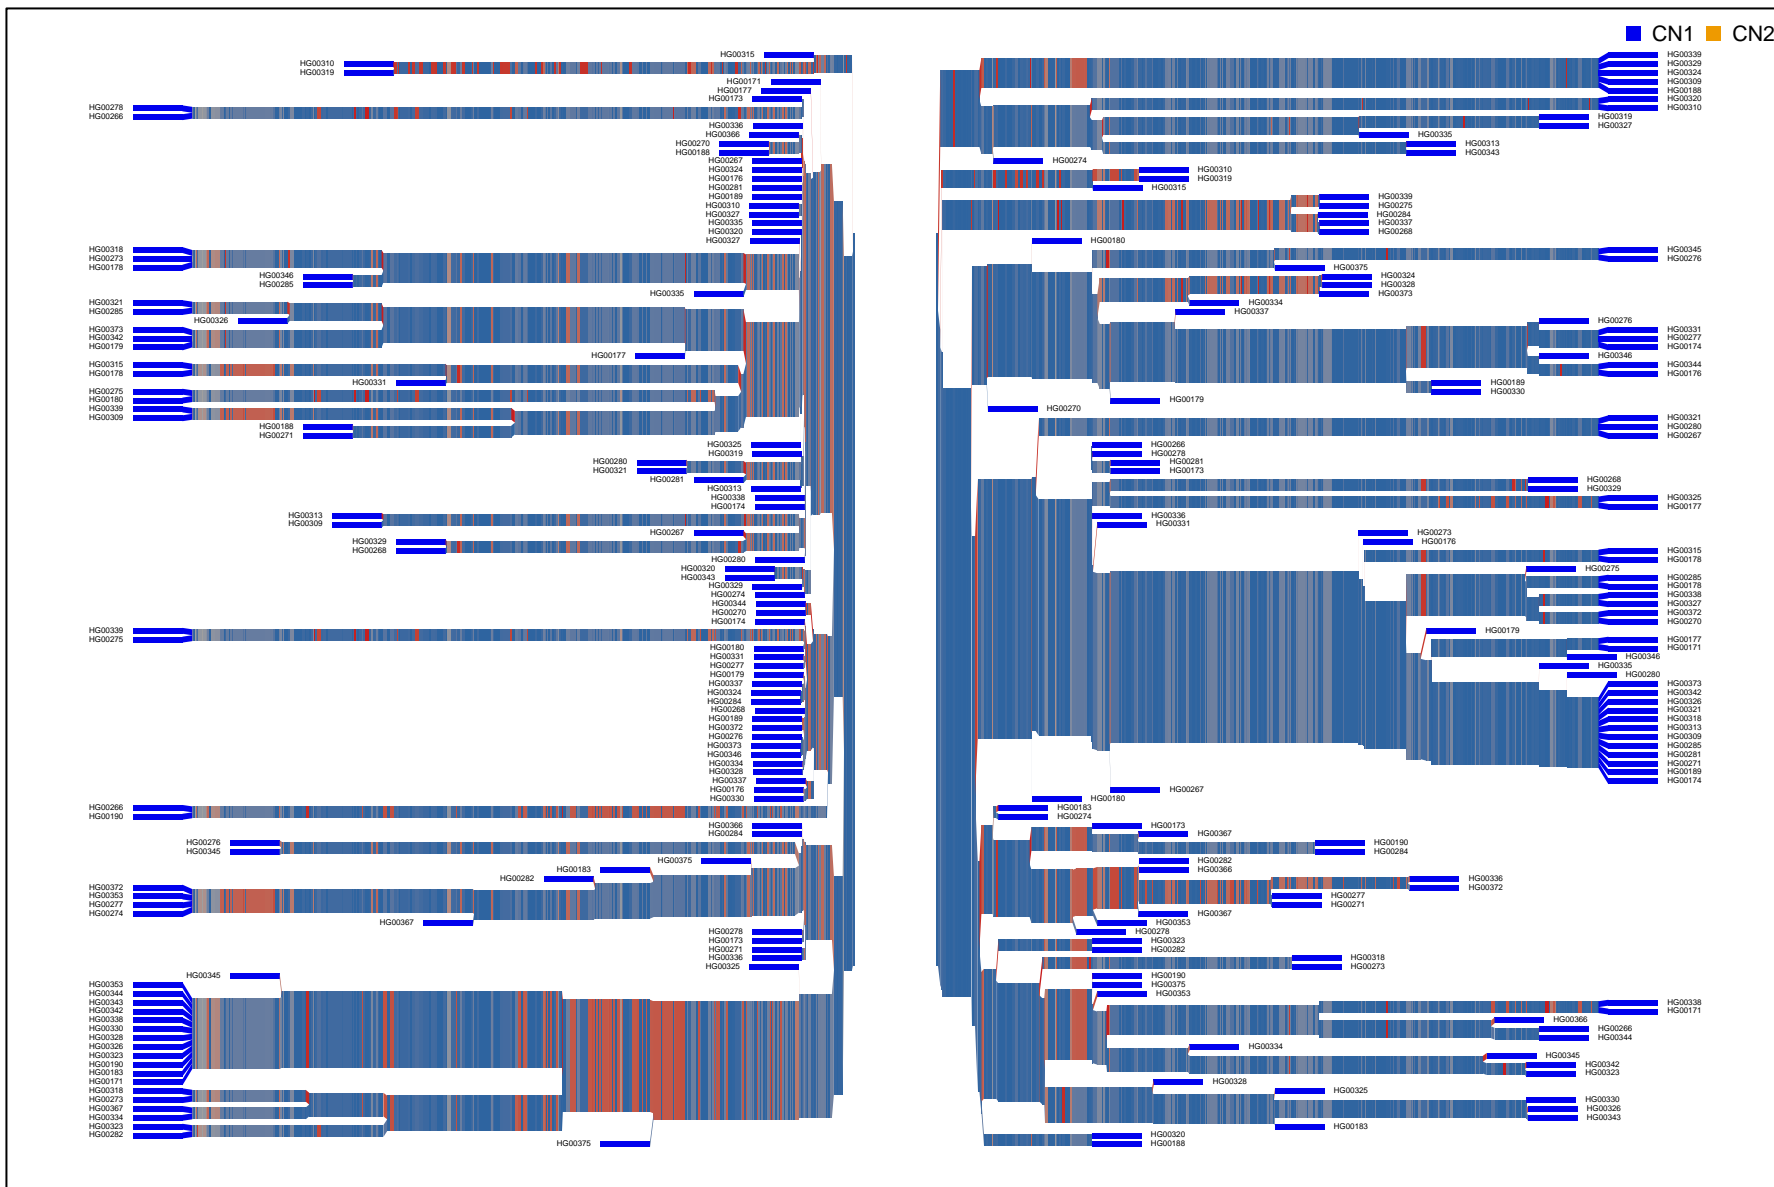

CNV_M1_HG19_19_20183380_20197737 FIN

-100.0 -80.0 -60.0 -40.0 -20.0 0 0 20.0 40.0 60.0 80.0 100.0