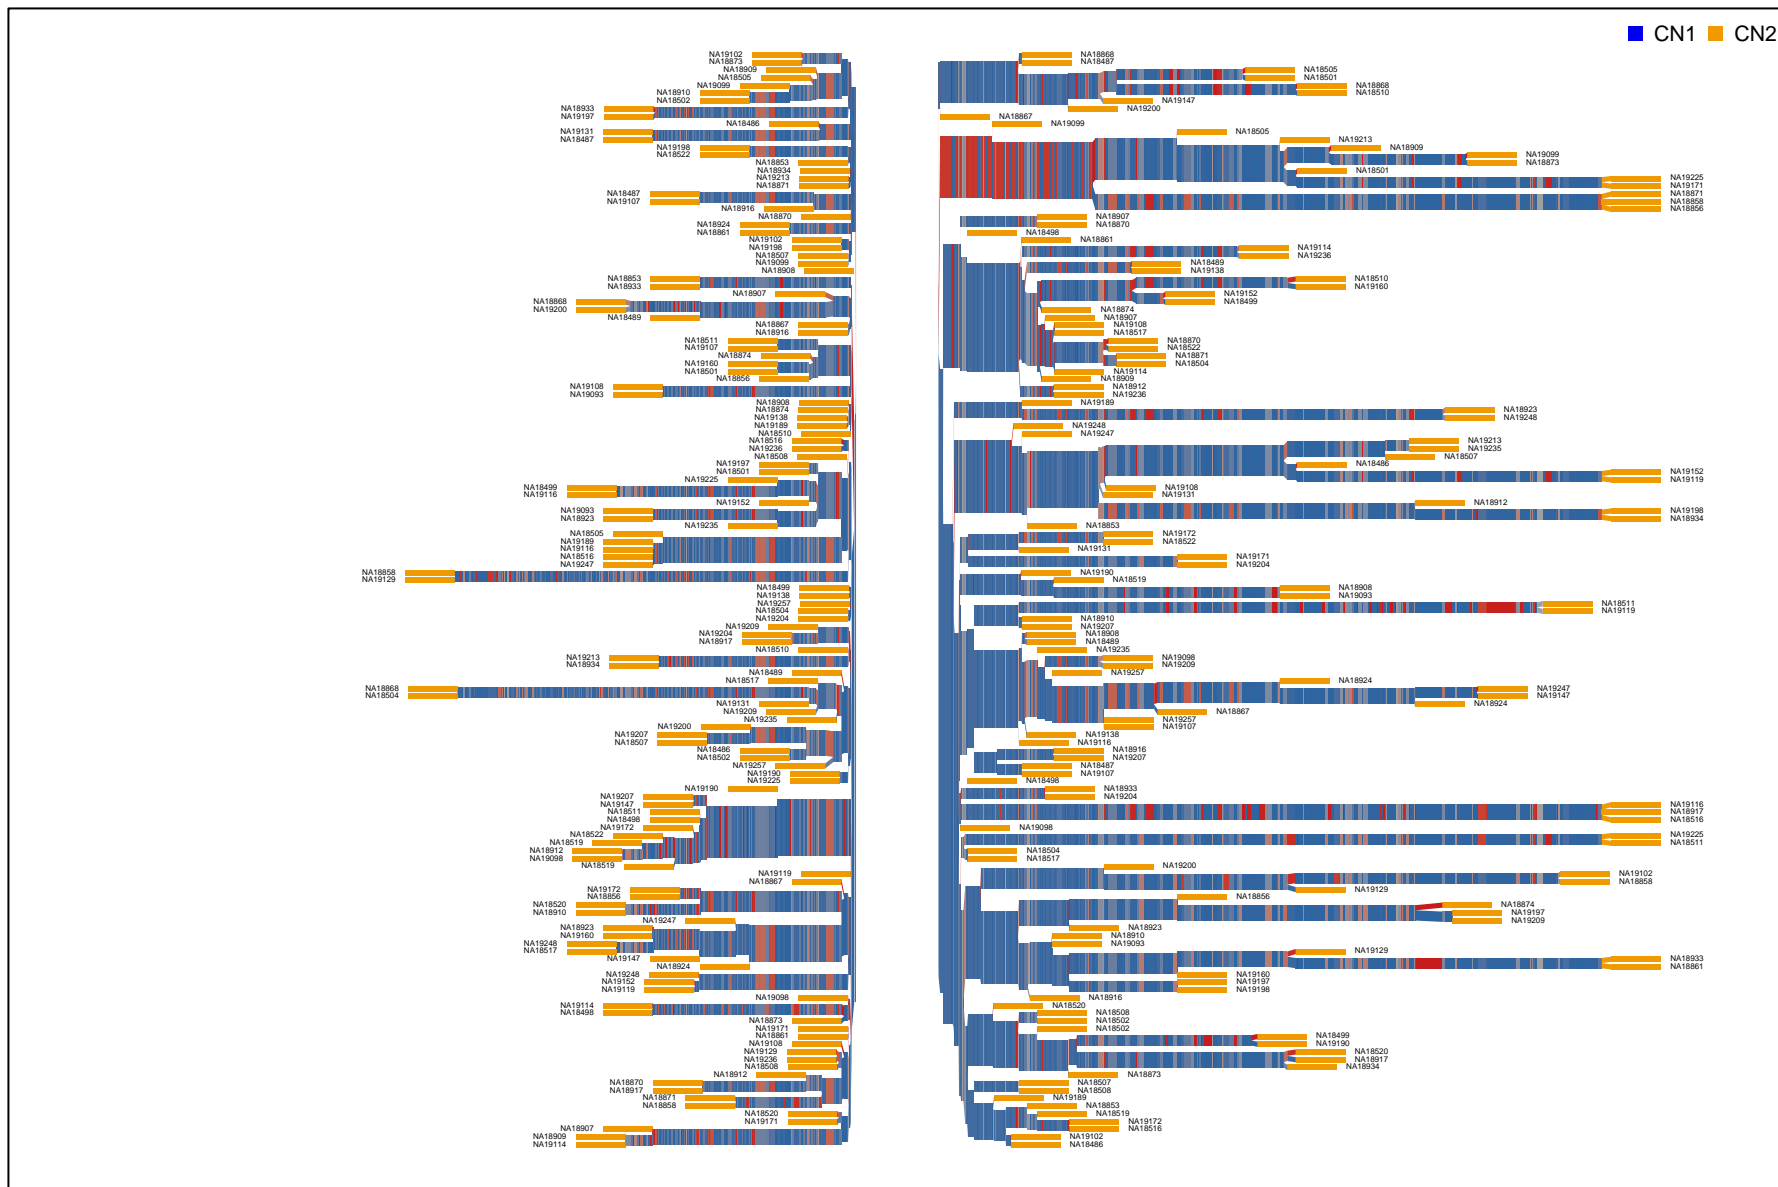

CNV_M2_HG19_18_14358135_14728624_21_14801588_15174050 YRI

-100.0 -80.0 -60.0 -40.0 -20.0 0 0 20.0 40.0 60.0 80.0 100.0