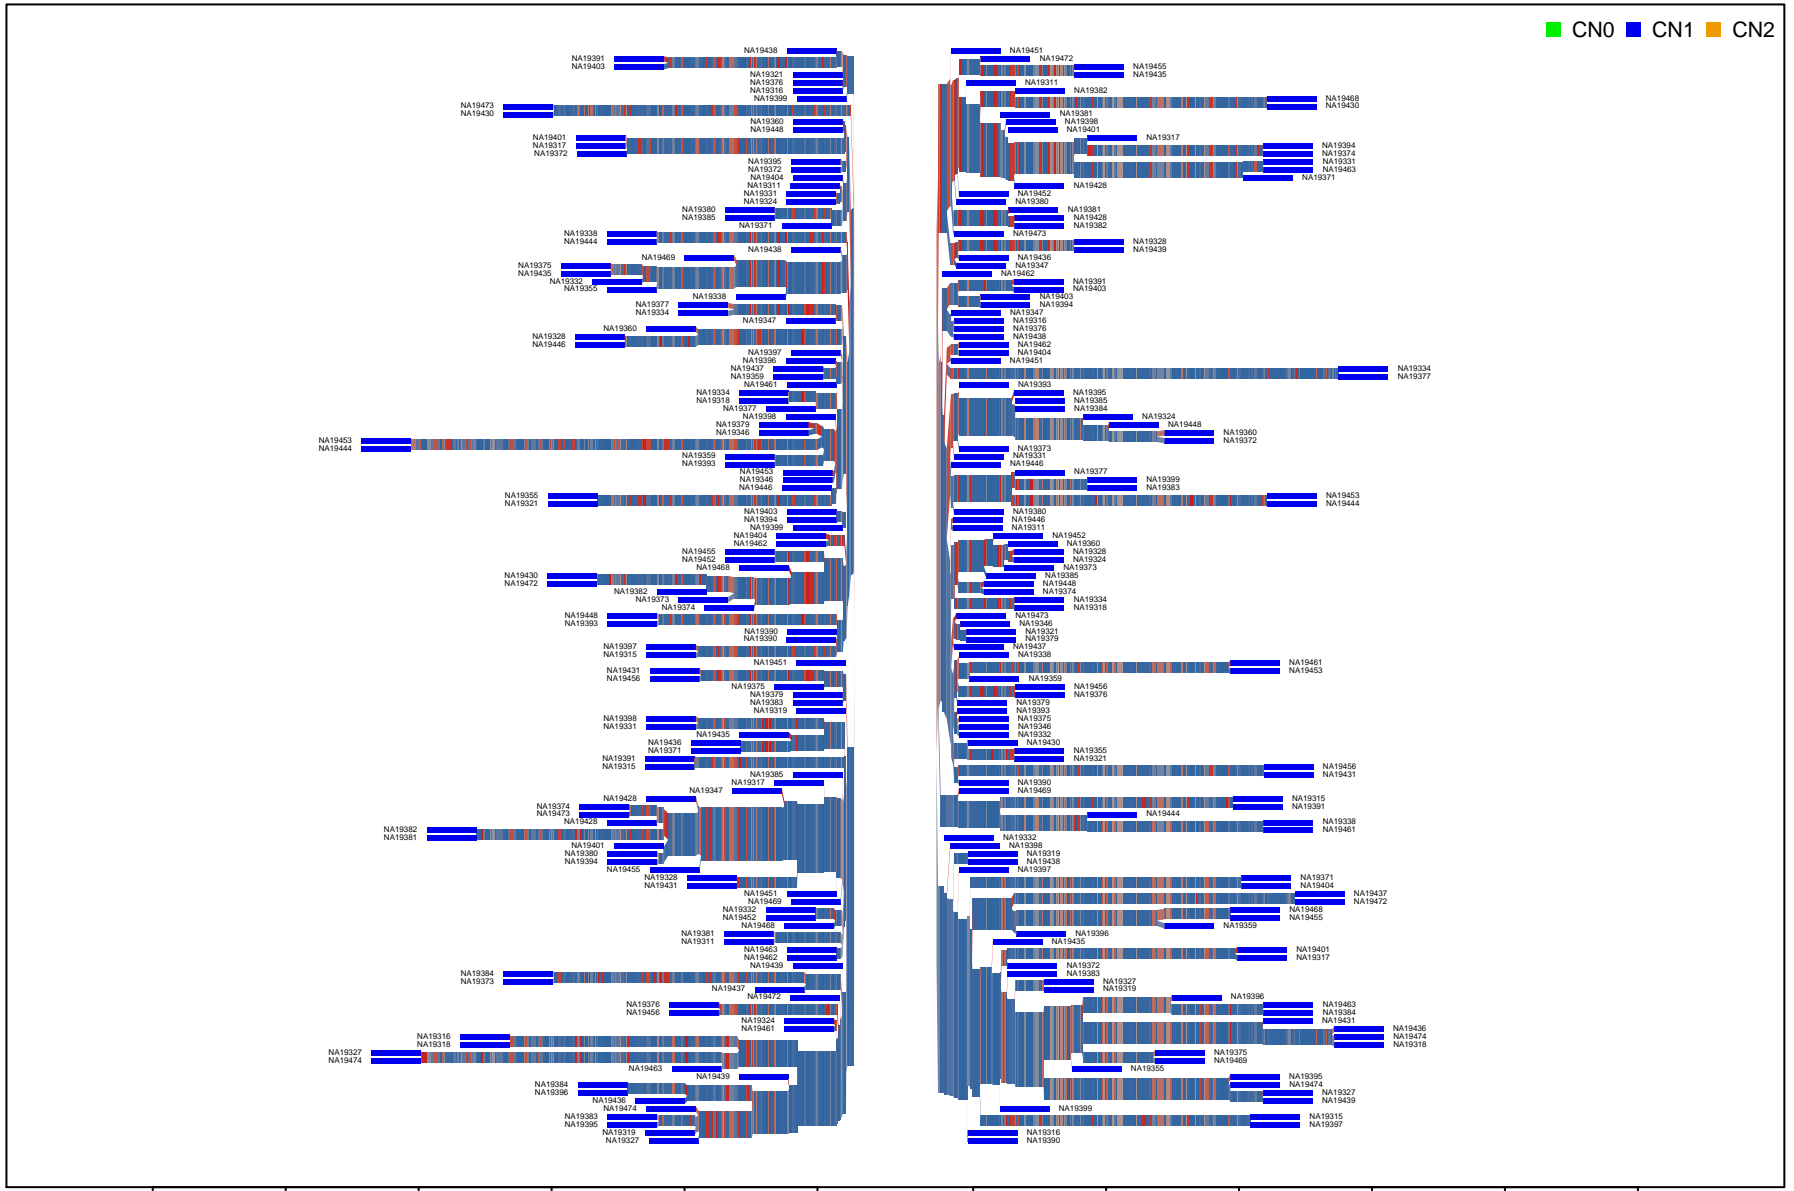

# CNV\_M1\_HG19\_18\_77184048\_77231563\_LWK

CNO CN1 CN2

-100.0 -80.0 -60.0 -40.0 -20.0 0 0 20.0 40.0 60.0 80.0 100.0