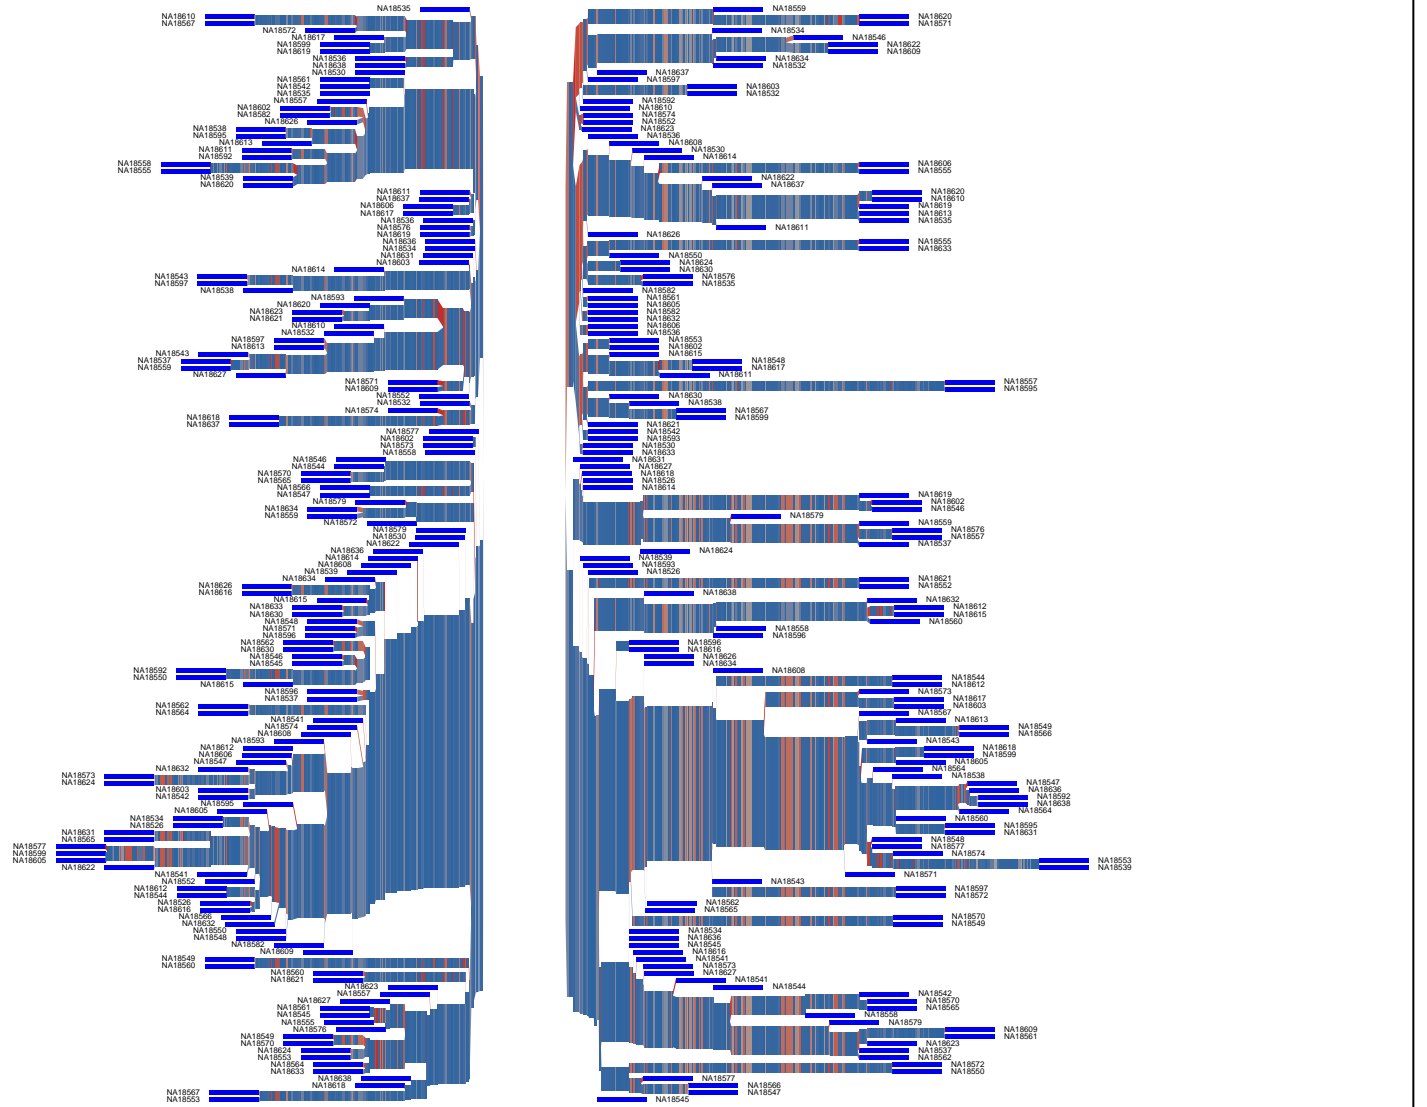

CNV_M1_HG19_18_77184048_77231563 CHB

CN0 CN1 CN2

-100.0 -80.0 -60.0 -40.0 -20.0 0 0 20.0 40.0 60.0 80.0 100.0