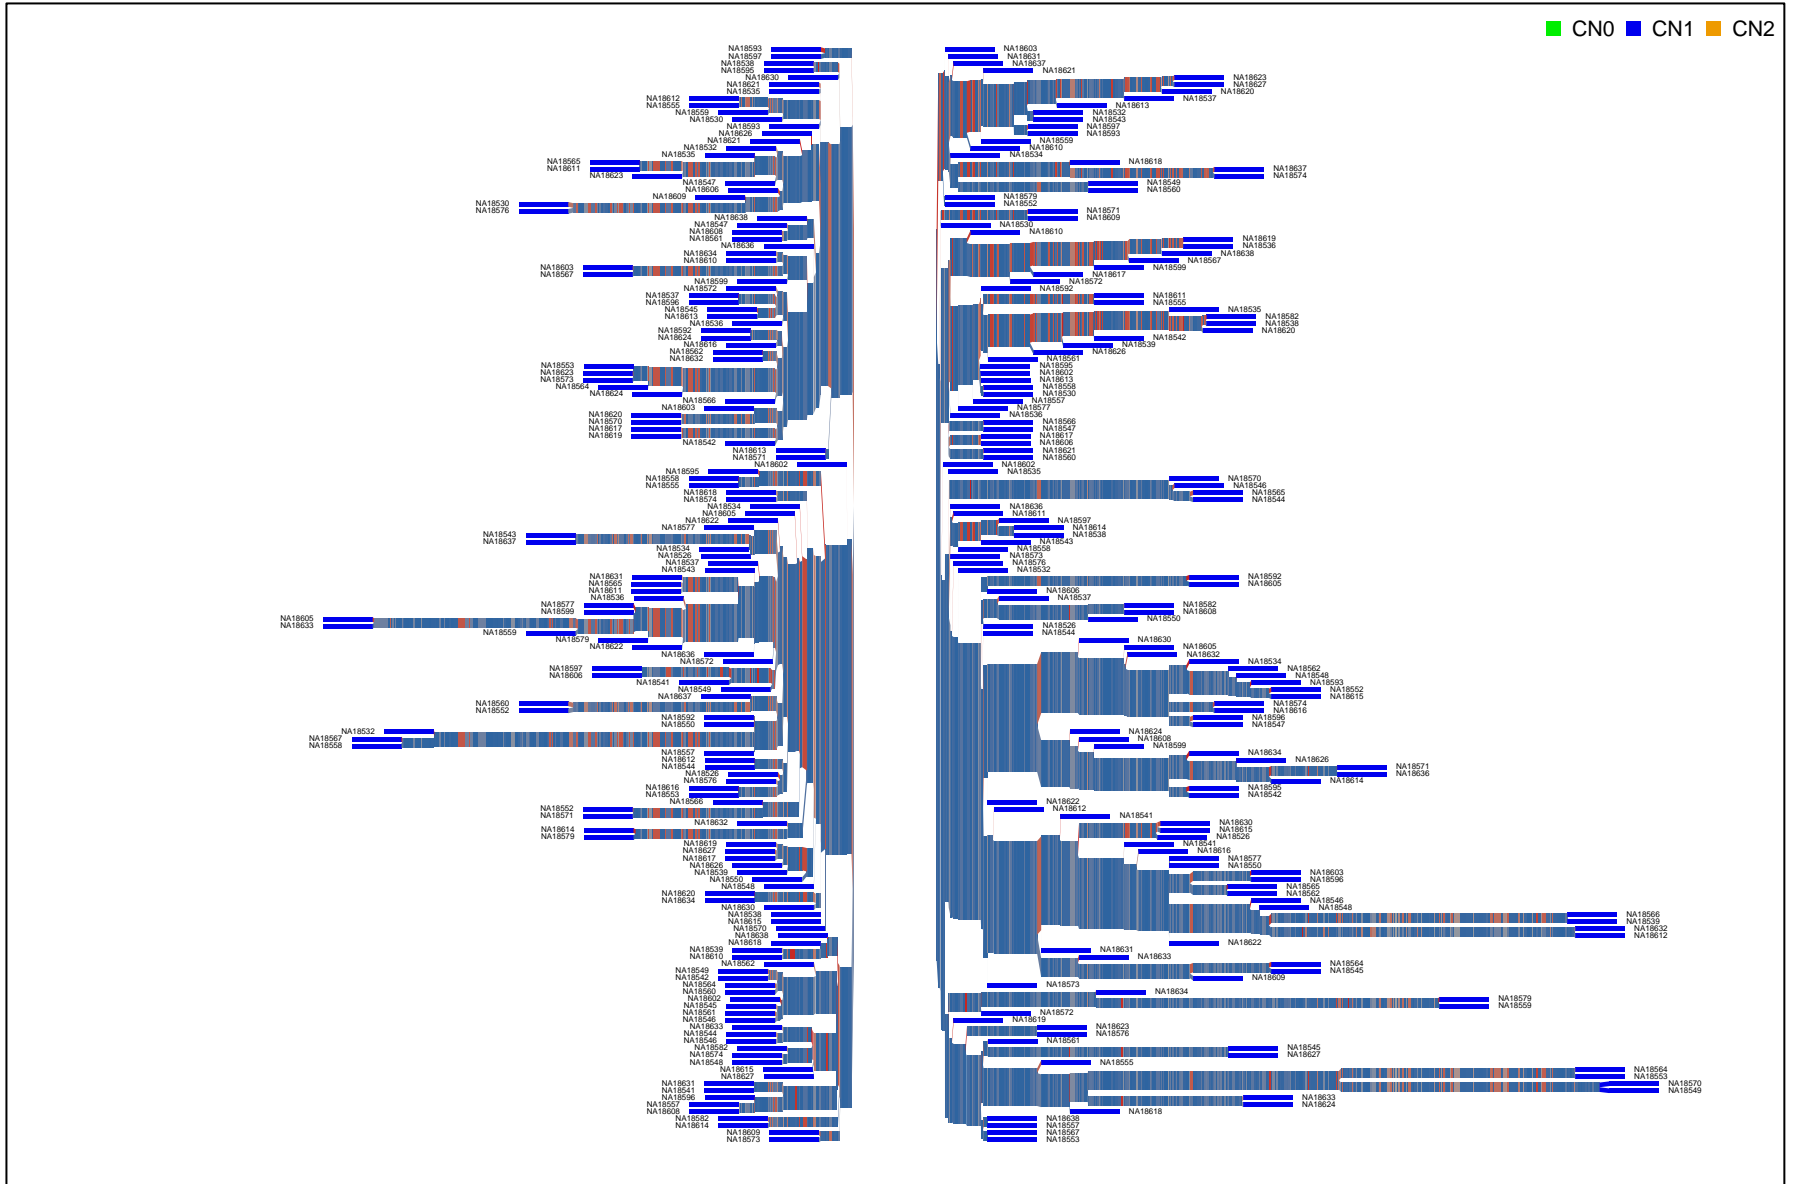

# CNV\_M1\_HG19\_18\_77160424\_77180697\_CHB

CNO CN1 CN2

-100.0 -80.0 -60.0 -40.0 -20.0 0 0 20.0 40.0 60.0 80.0 100.0