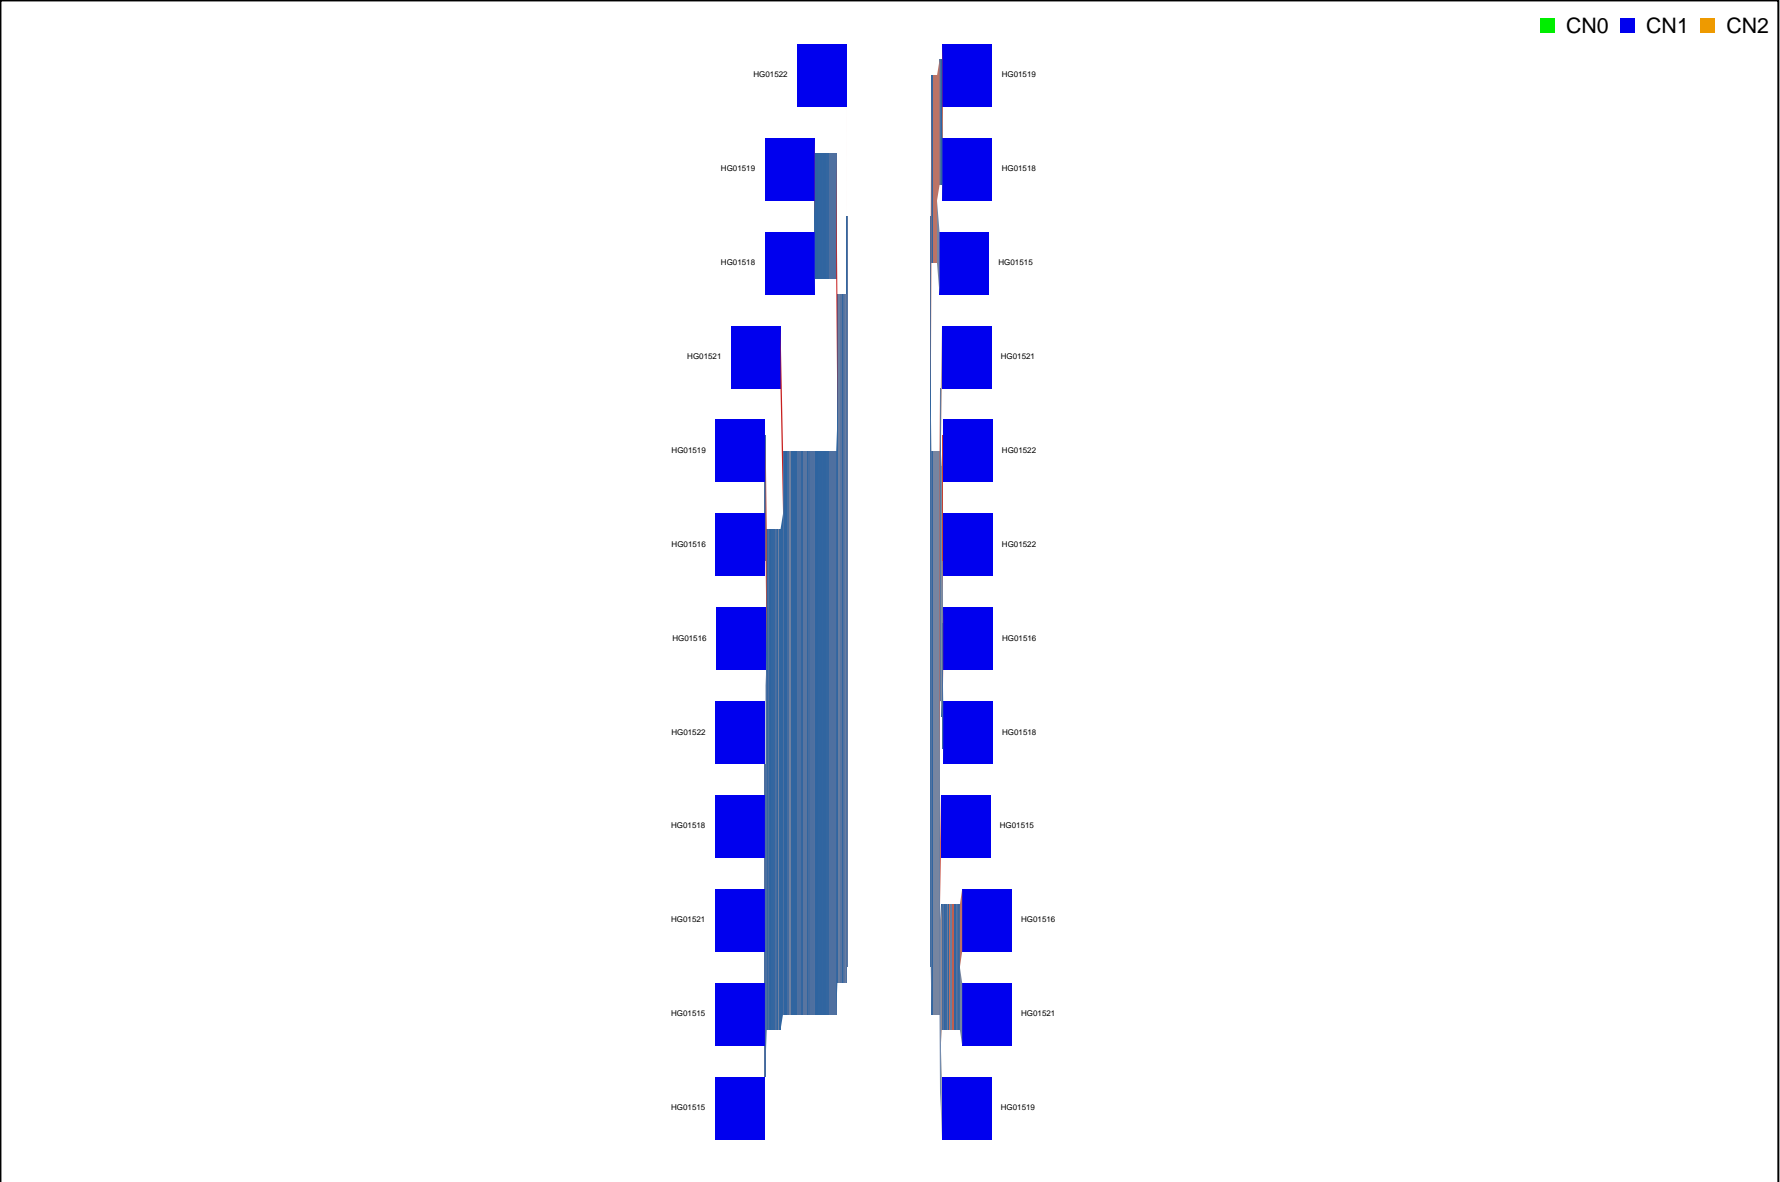

# CNV\_M1\_HG19\_18\_76290190\_76296309 IBS

CN0 CN1 CN2

-100.0 -80.0 -60.0 -40.0 -20.0 0 0 20.0 40.0 60.0 80.0 100.0