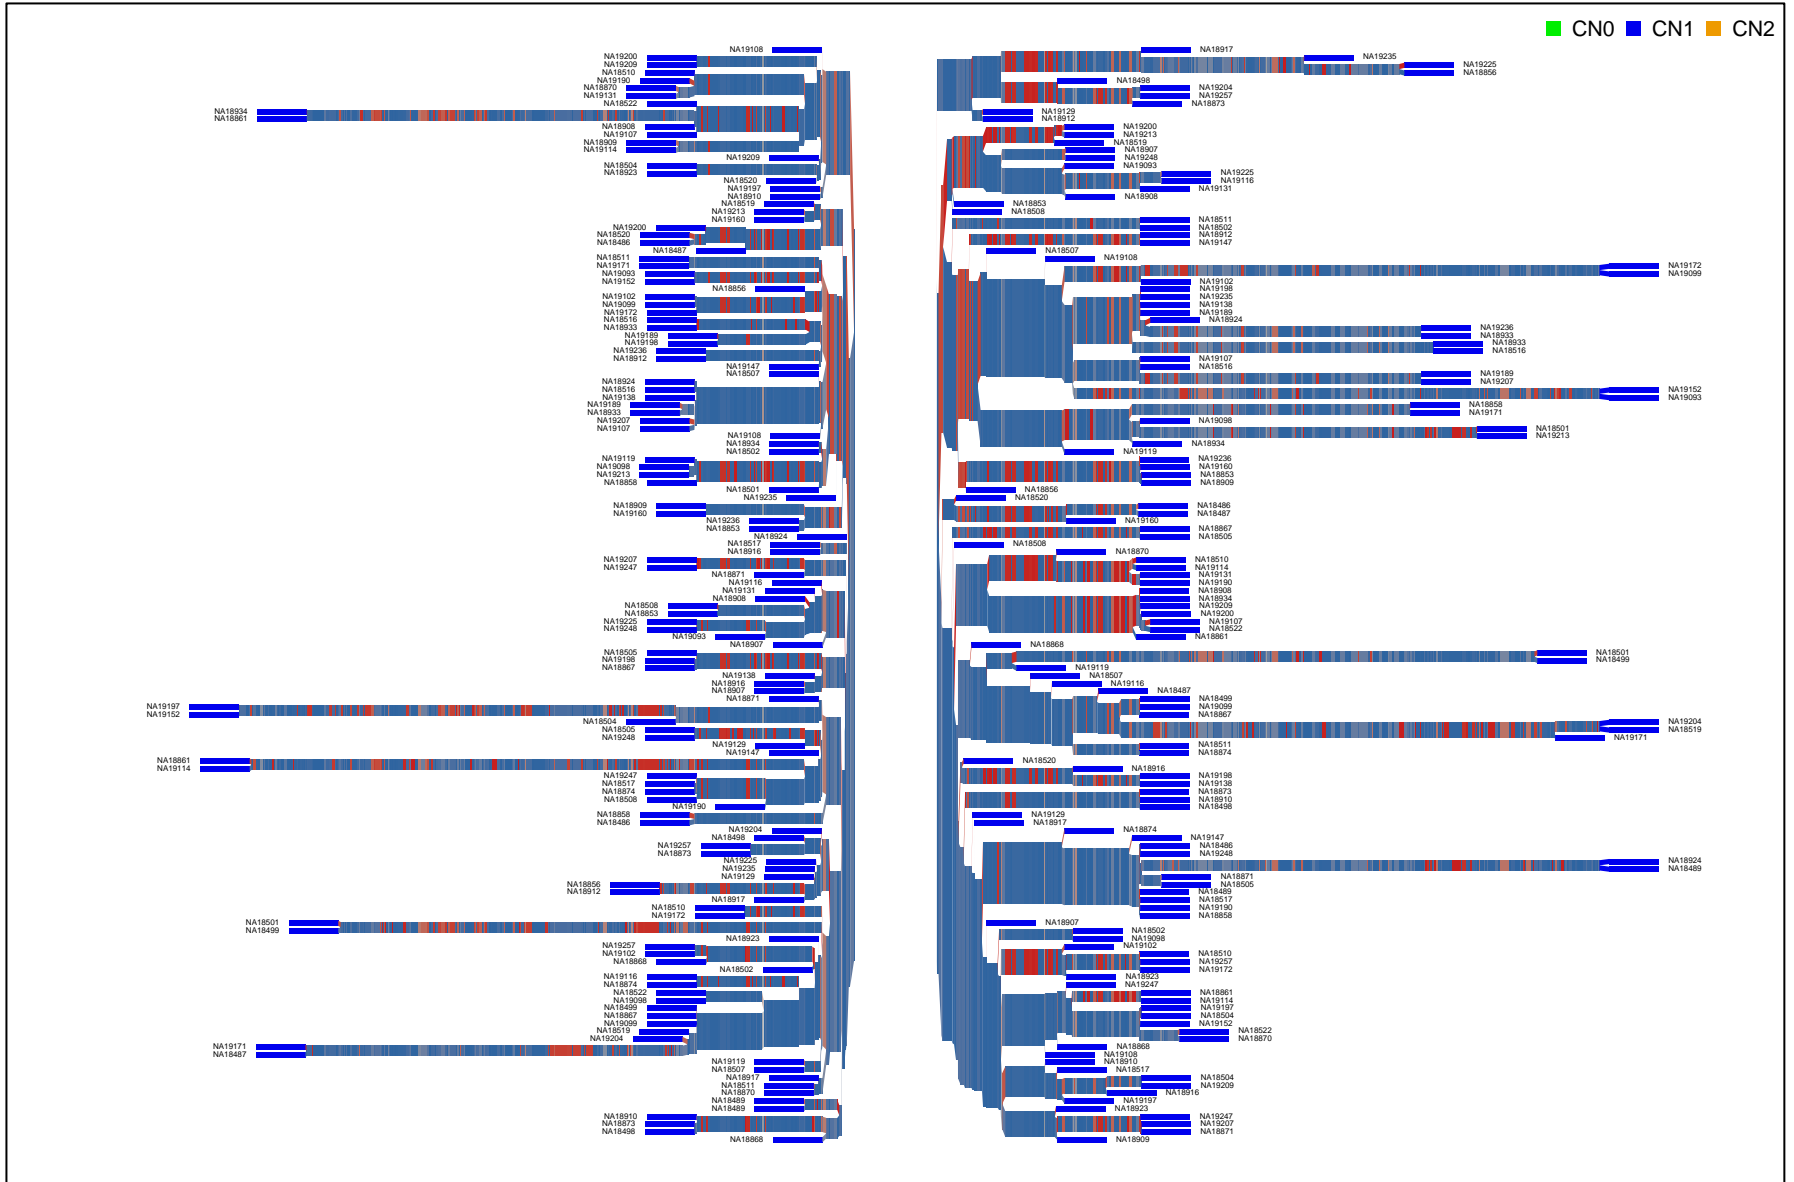

CNV_M1_HG19_18_76157026_76160357 YRI

CN0 CN1 CN2

-100.0 -80.0 -60.0 -40.0 -20.0 0 0 20.0 40.0 60.0 80.0 100.0