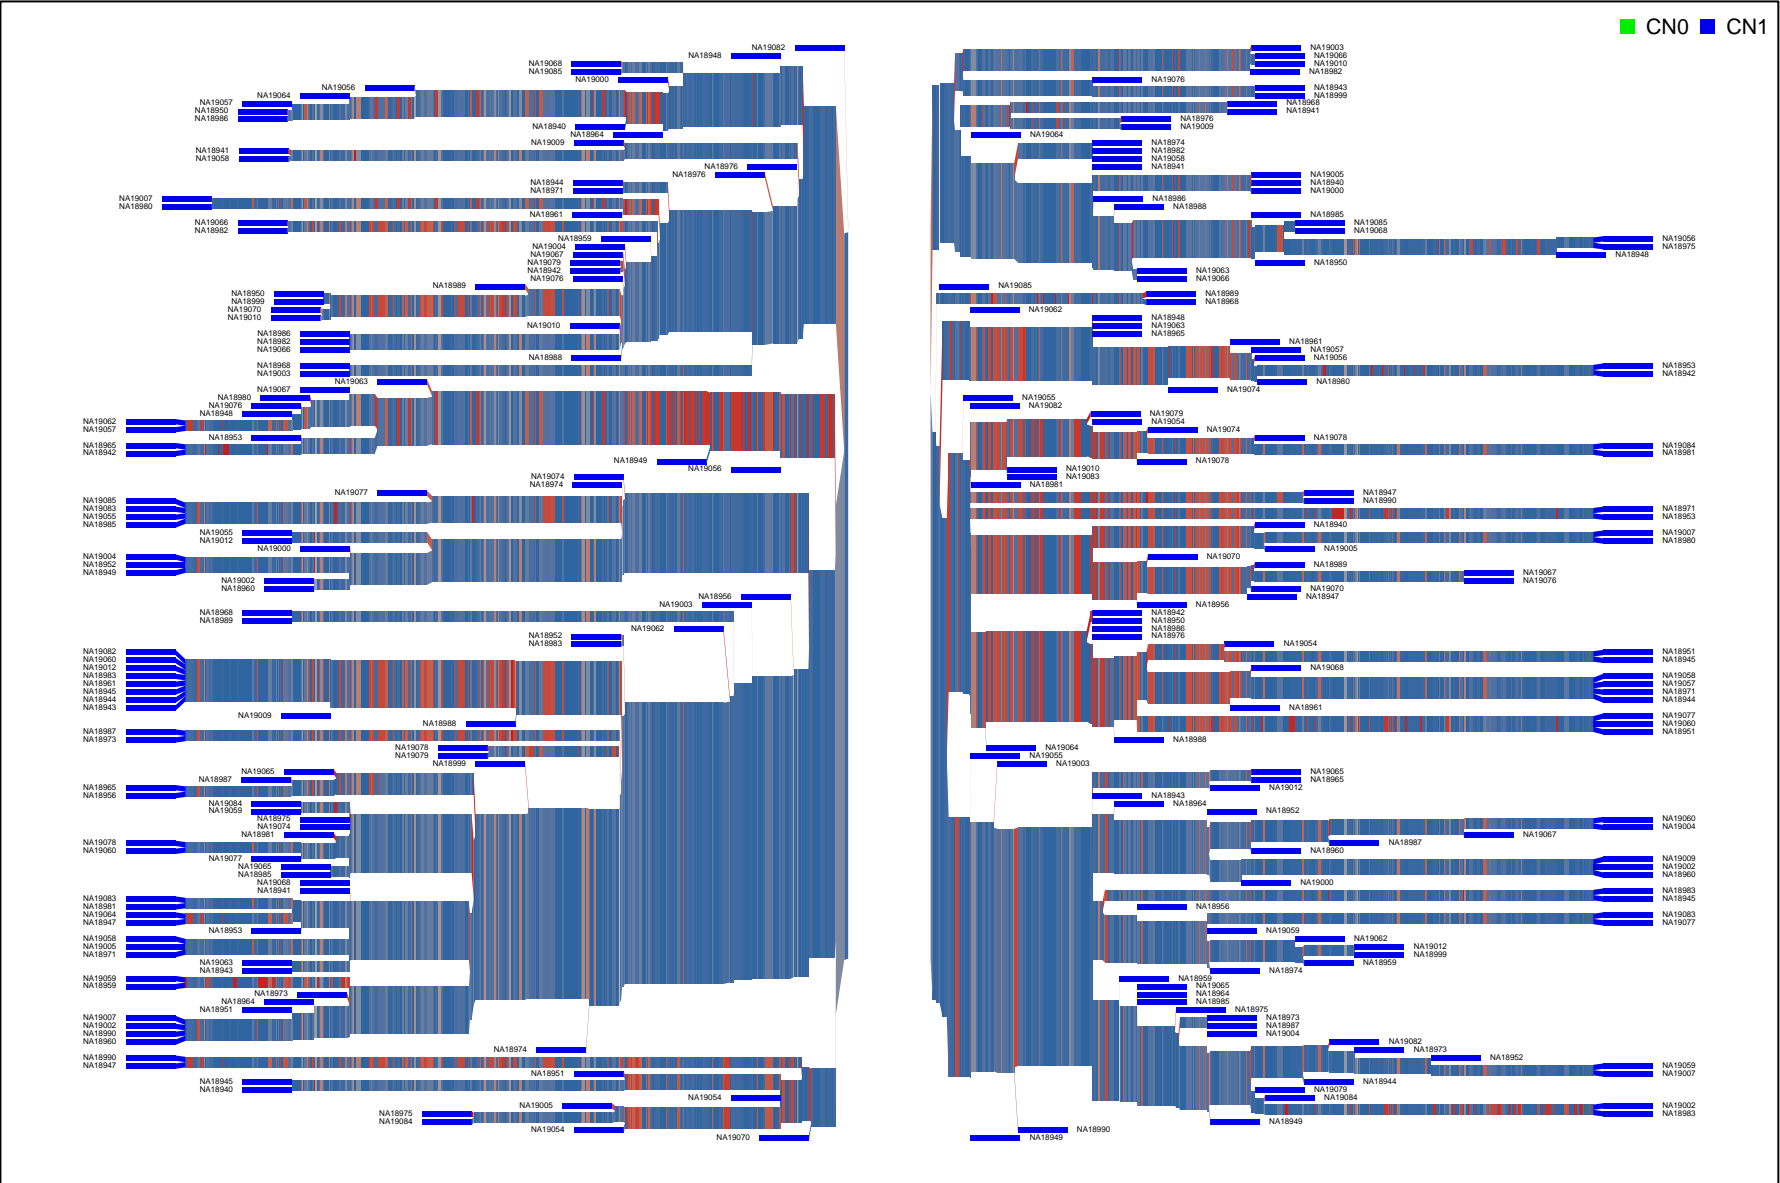

CNV_M1_HG19_18_73777379_73785956 JPT

CN0 CN1

-100.0 -80.0 -60.0 -40.0 -20.0 0 0 20.0 40.0 60.0 80.0 100.0