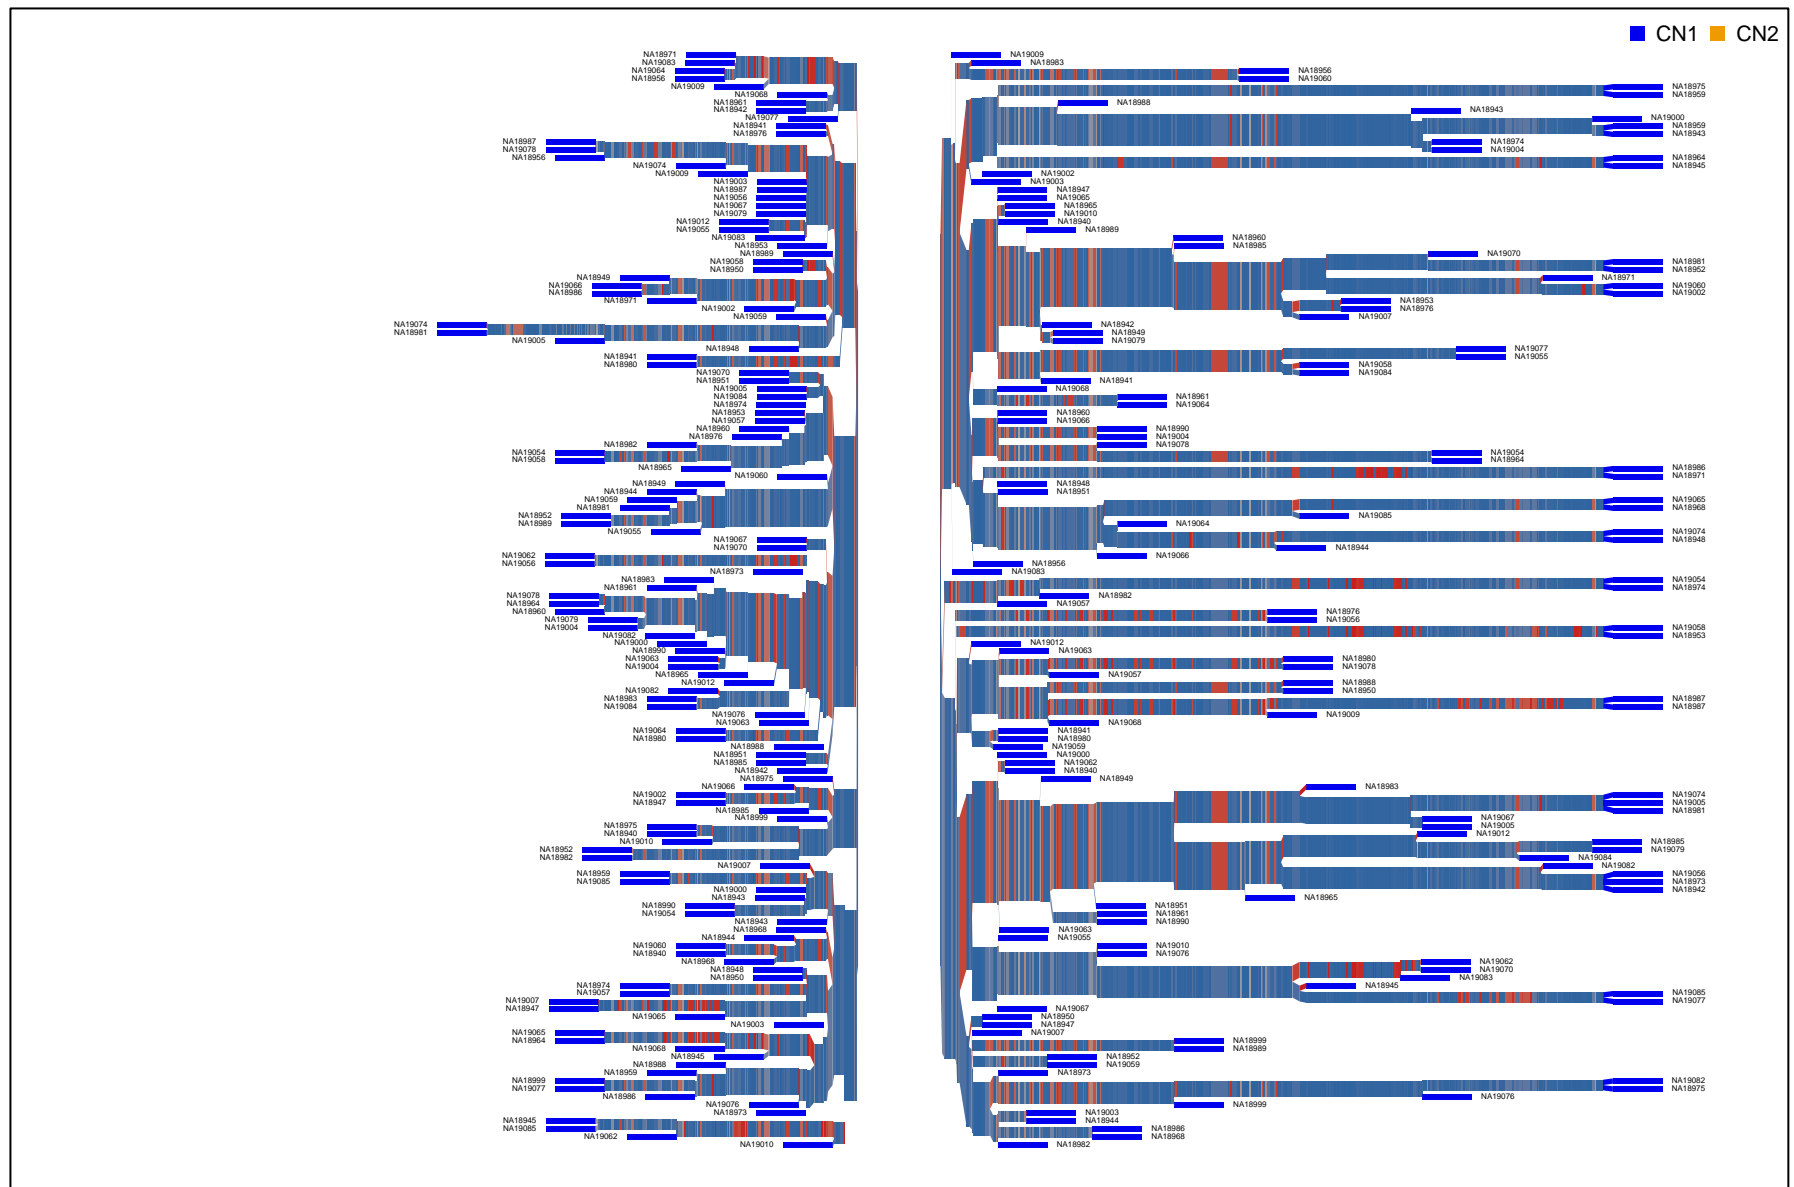

CNV_M1_HG19_18_7211551_7256398 JPT

-100.0 -80.0 -60.0 -40.0 -20.0 0 0 20.0 40.0 60.0 80.0 100.0