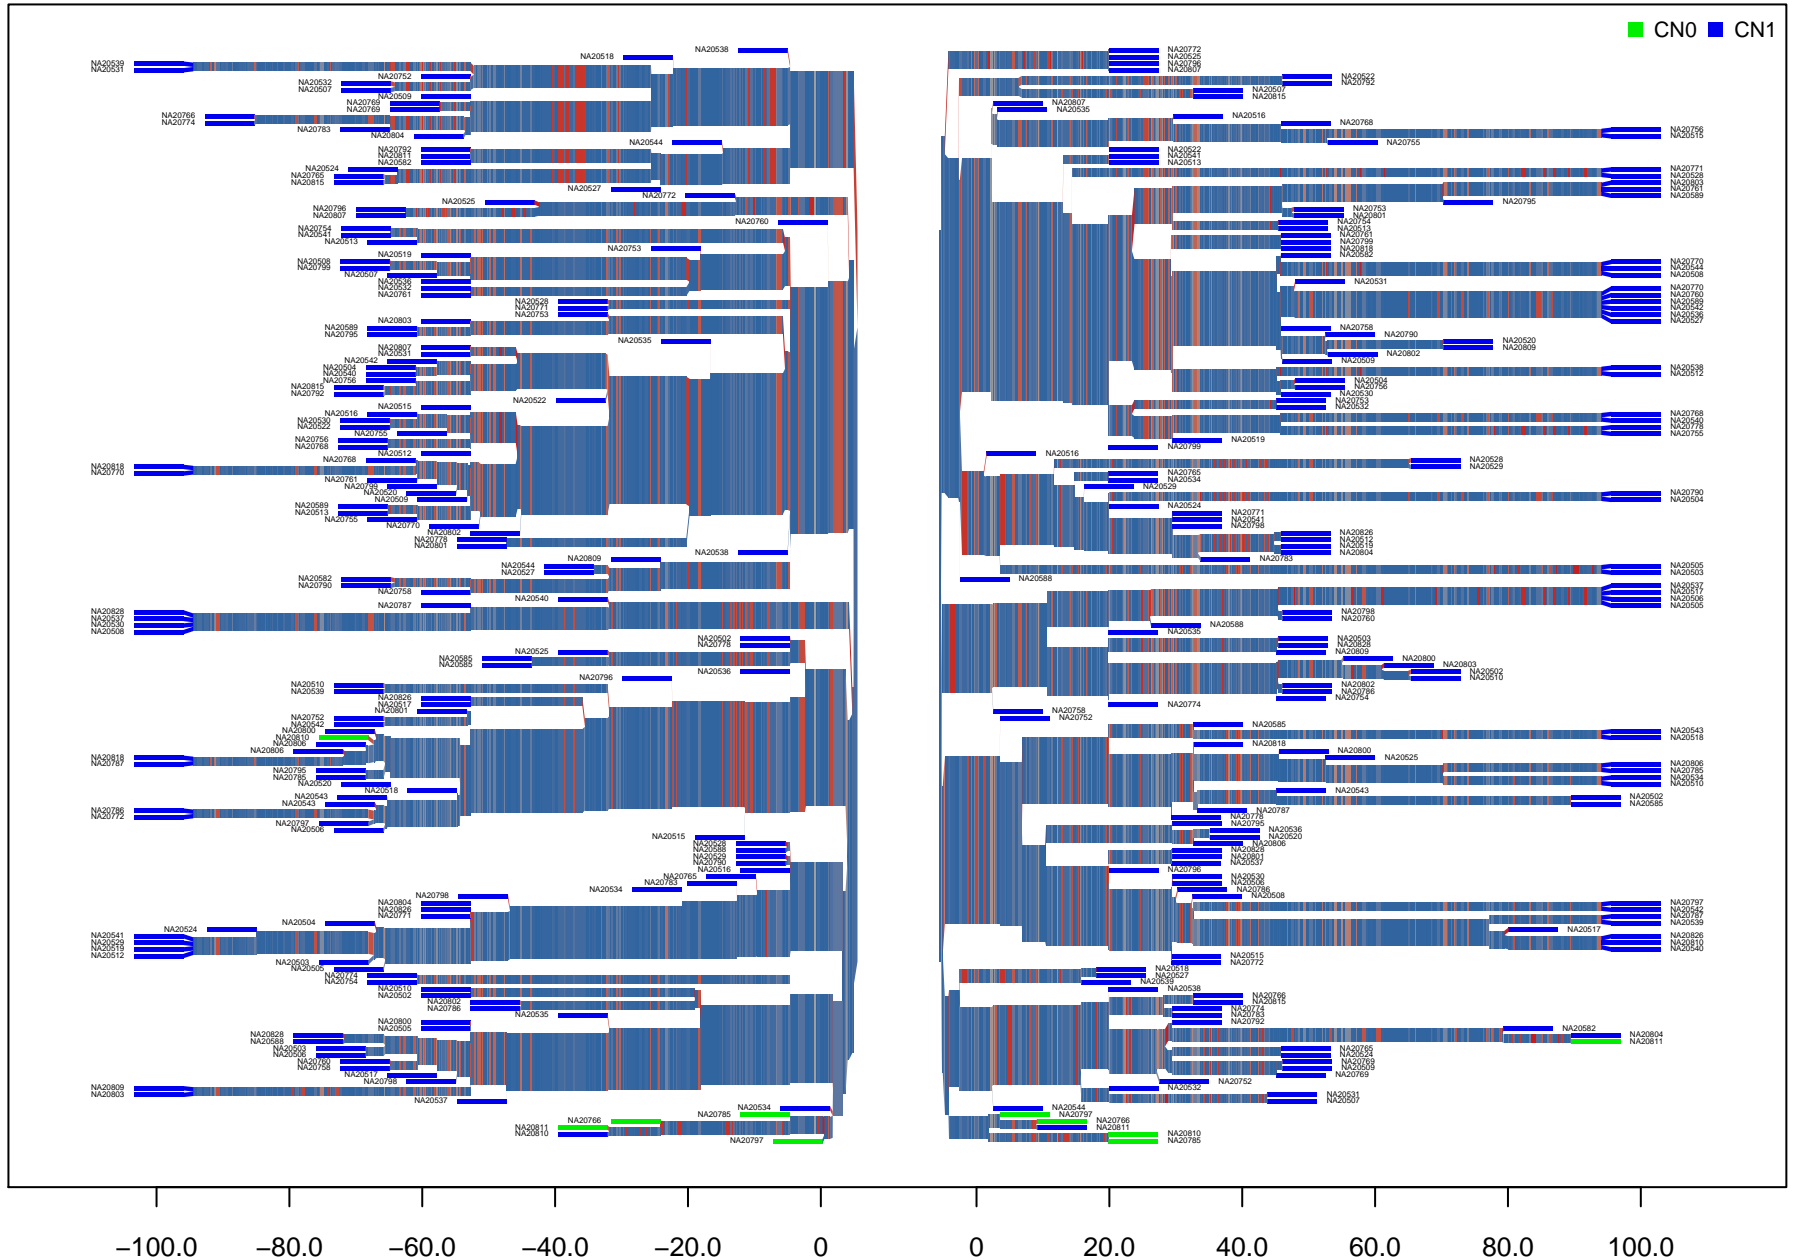

CNV_M1_HG19_18_64958800_64967224 TSI

-100.0

-80.0

-60.0

-40.0

-20.0

0

0

20.0

40.0

60.0

80.0

100.0