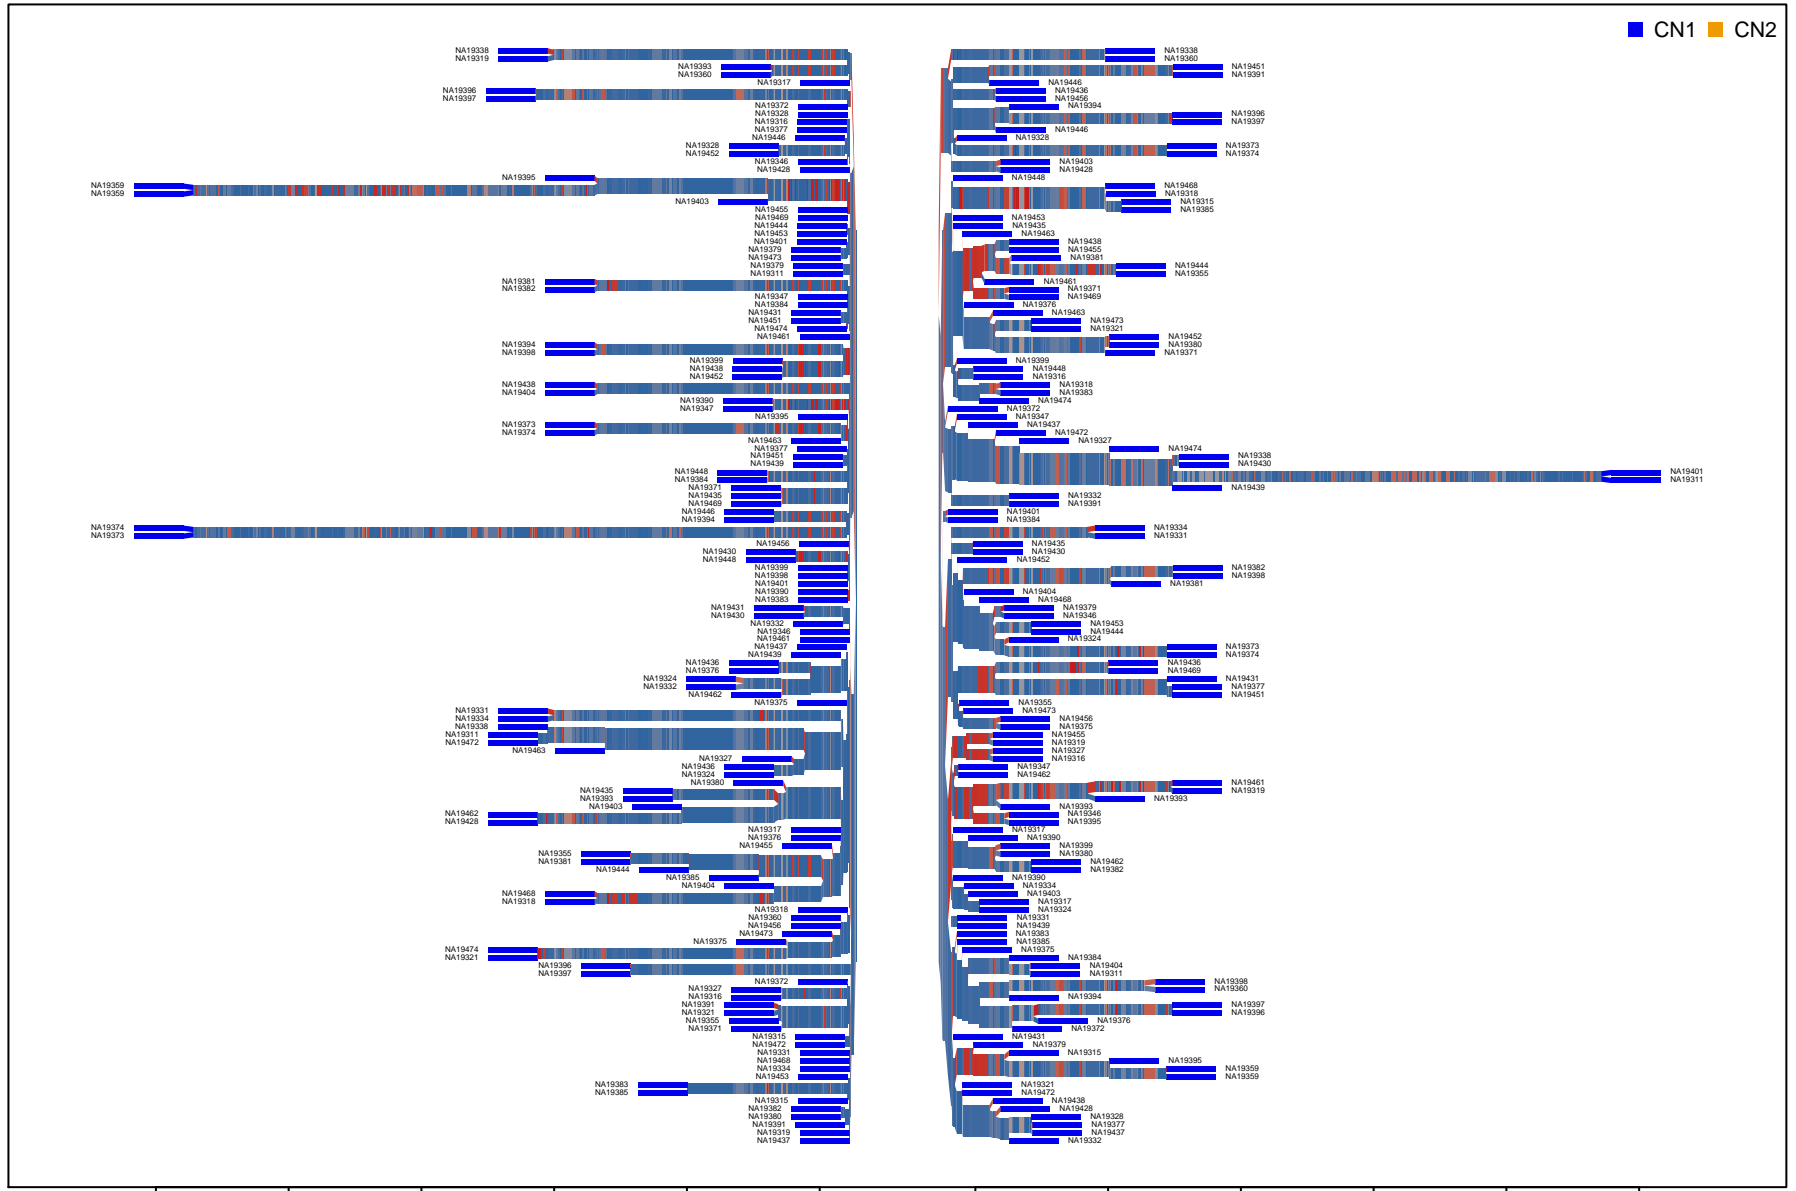

# CNV\_M1\_HG19\_18\_561077\_631689 LWK

-100.0    -80.0    -60.0    -40.0    -20.0    0    0    20.0    40.0    60.0    80.0    100.0