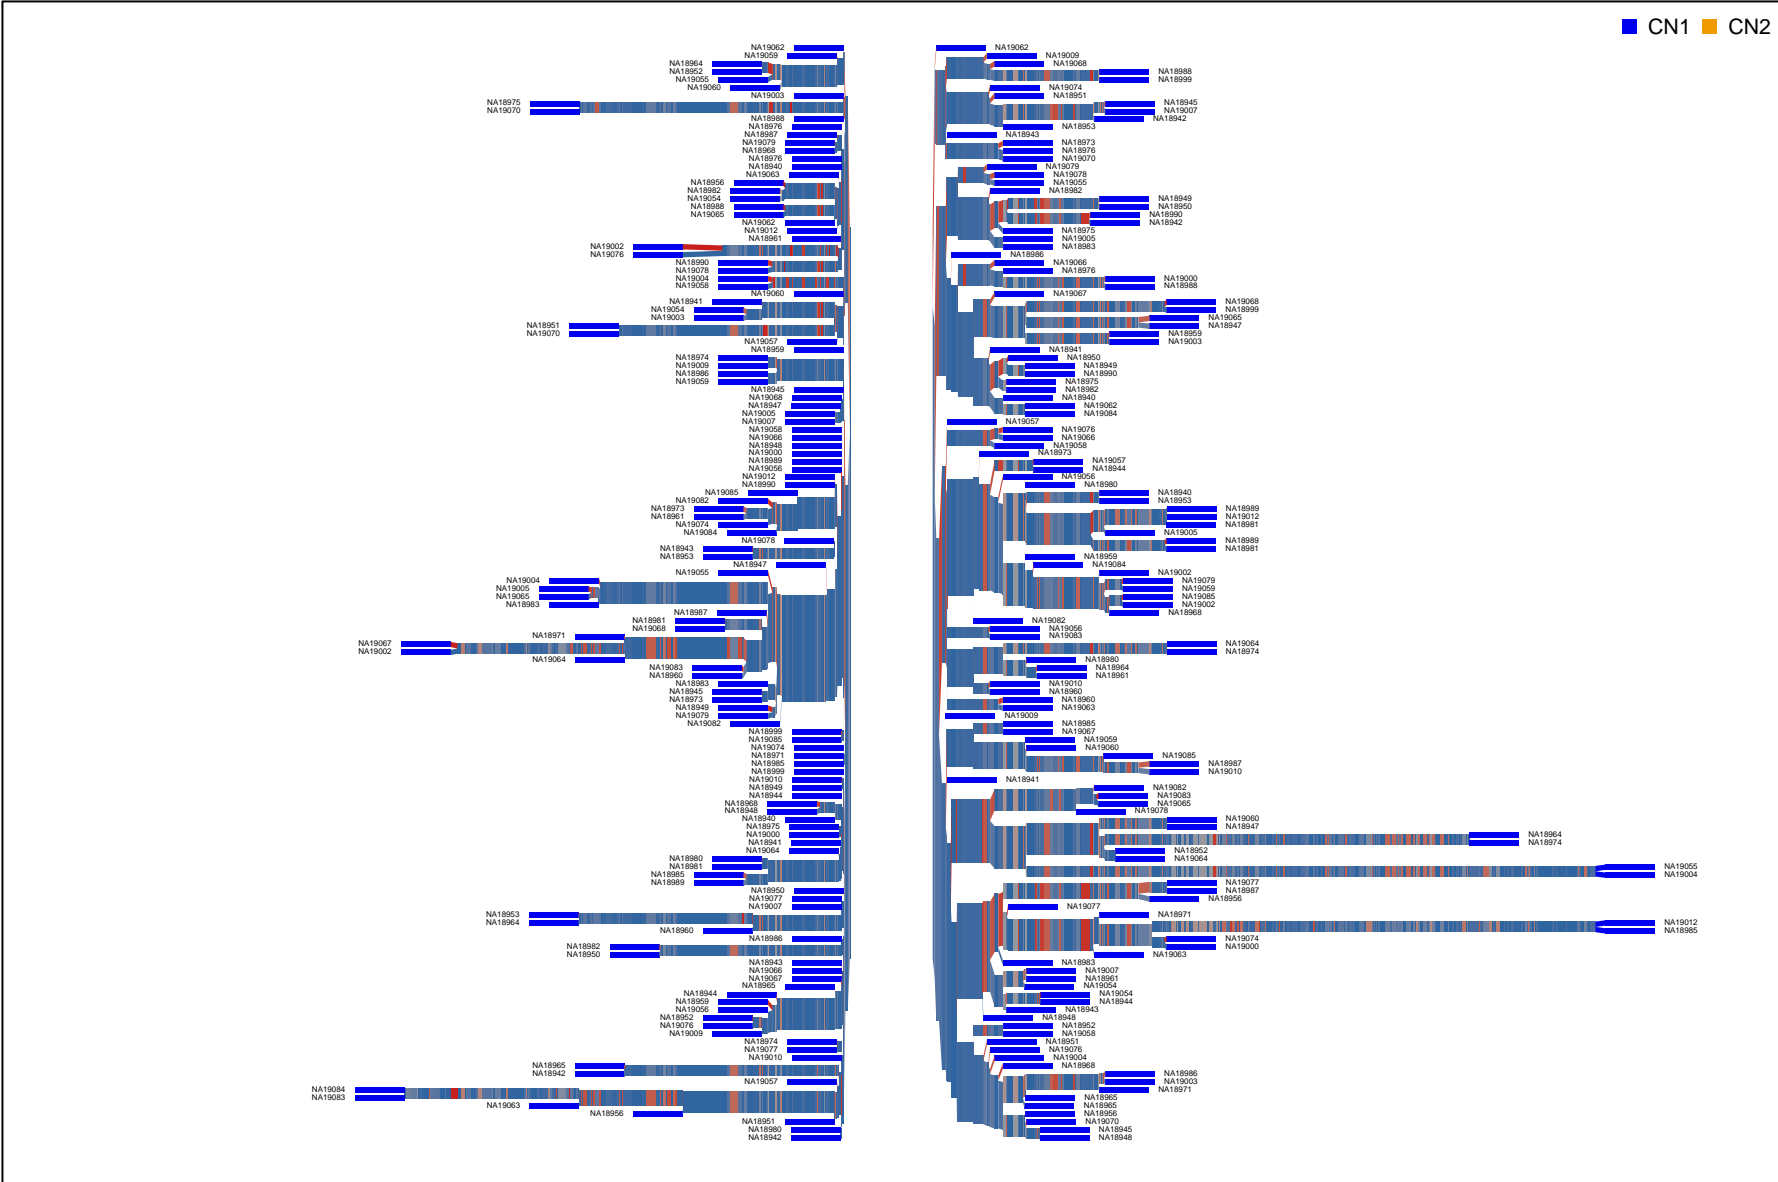

CNV_M1_HG19_18_561077_631689 JPT

■ CN1 ■ CN2

-100.0 -80.0 -60.0 -40.0 -20.0 0 0 20.0 40.0 60.0 80.0 100.0