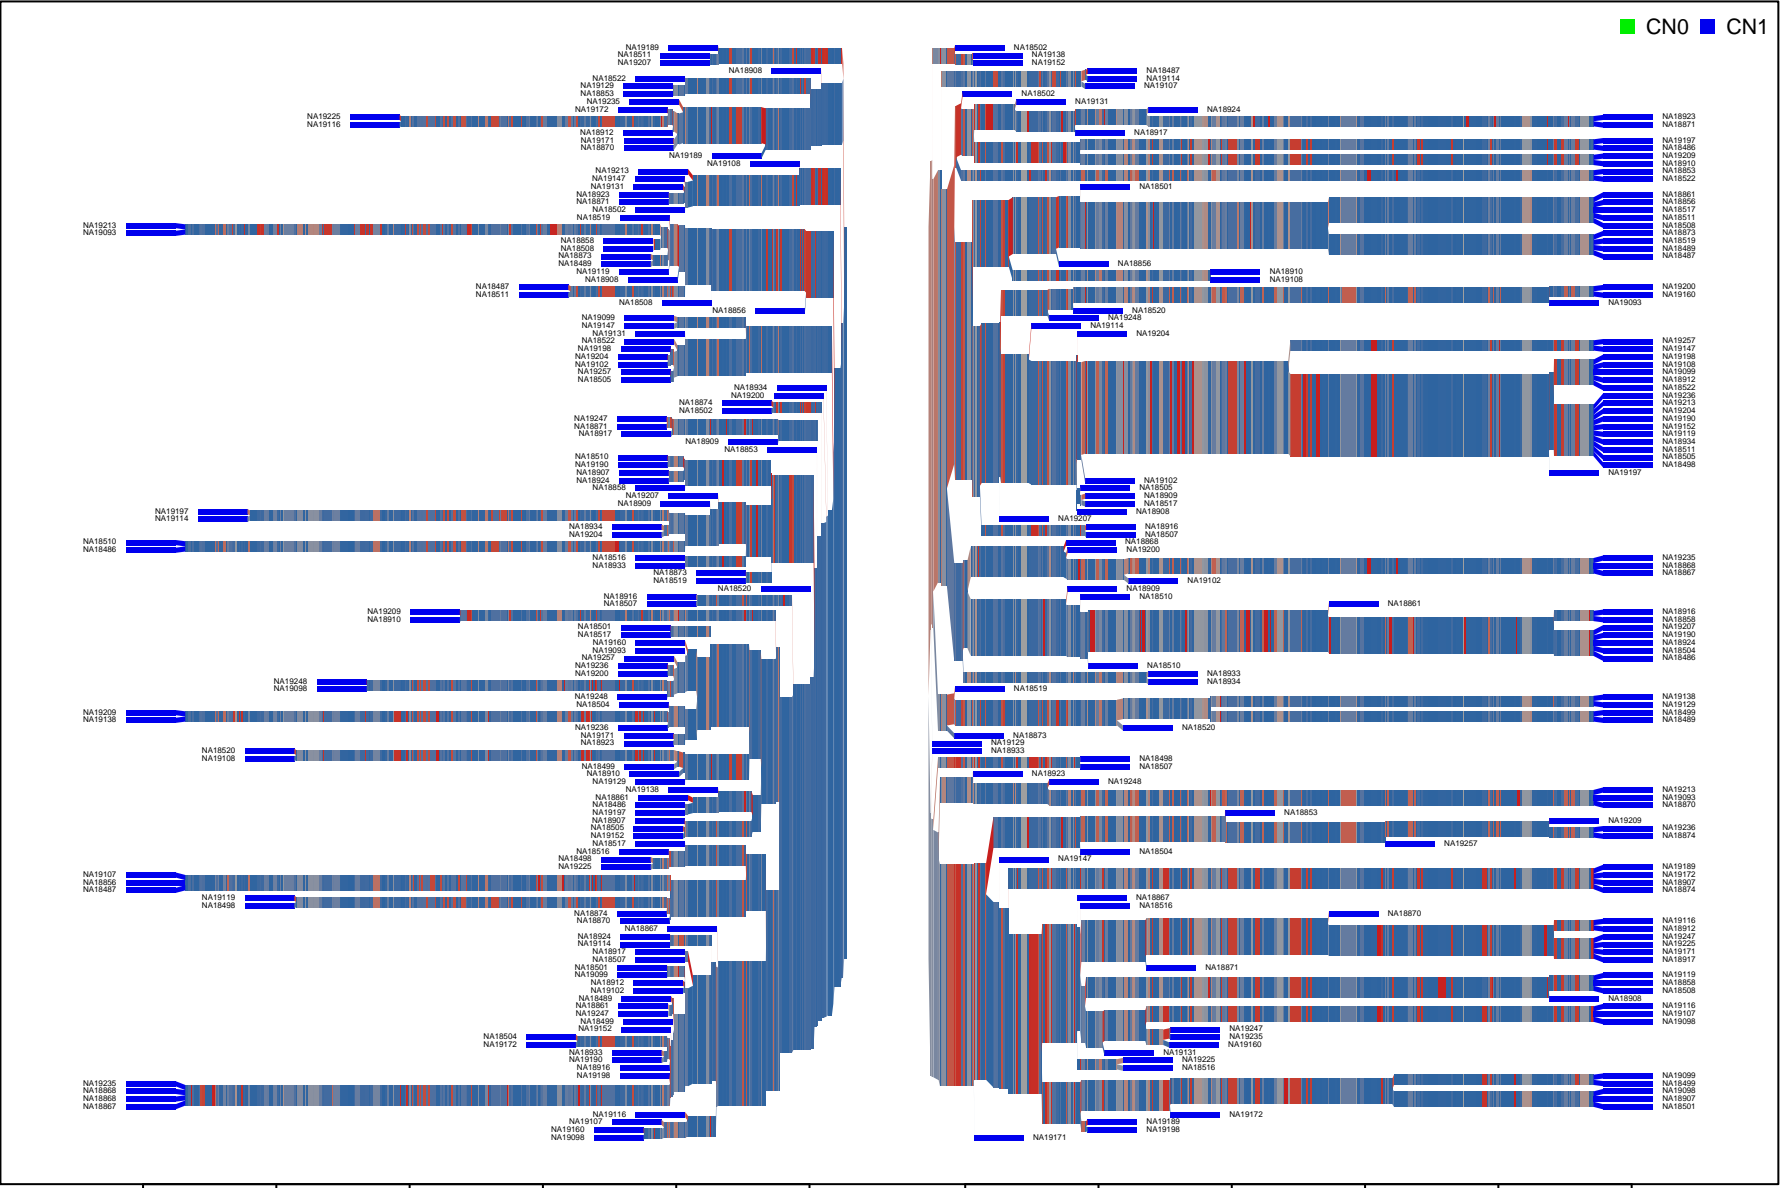

CNV_M1_HG19_18_48355711_48360953 YRI

■ CN0 ■ CN1

-100.0 -80.0 -60.0 -40.0 -20.0 0 0 20.0 40.0 60.0 80.0 100.0