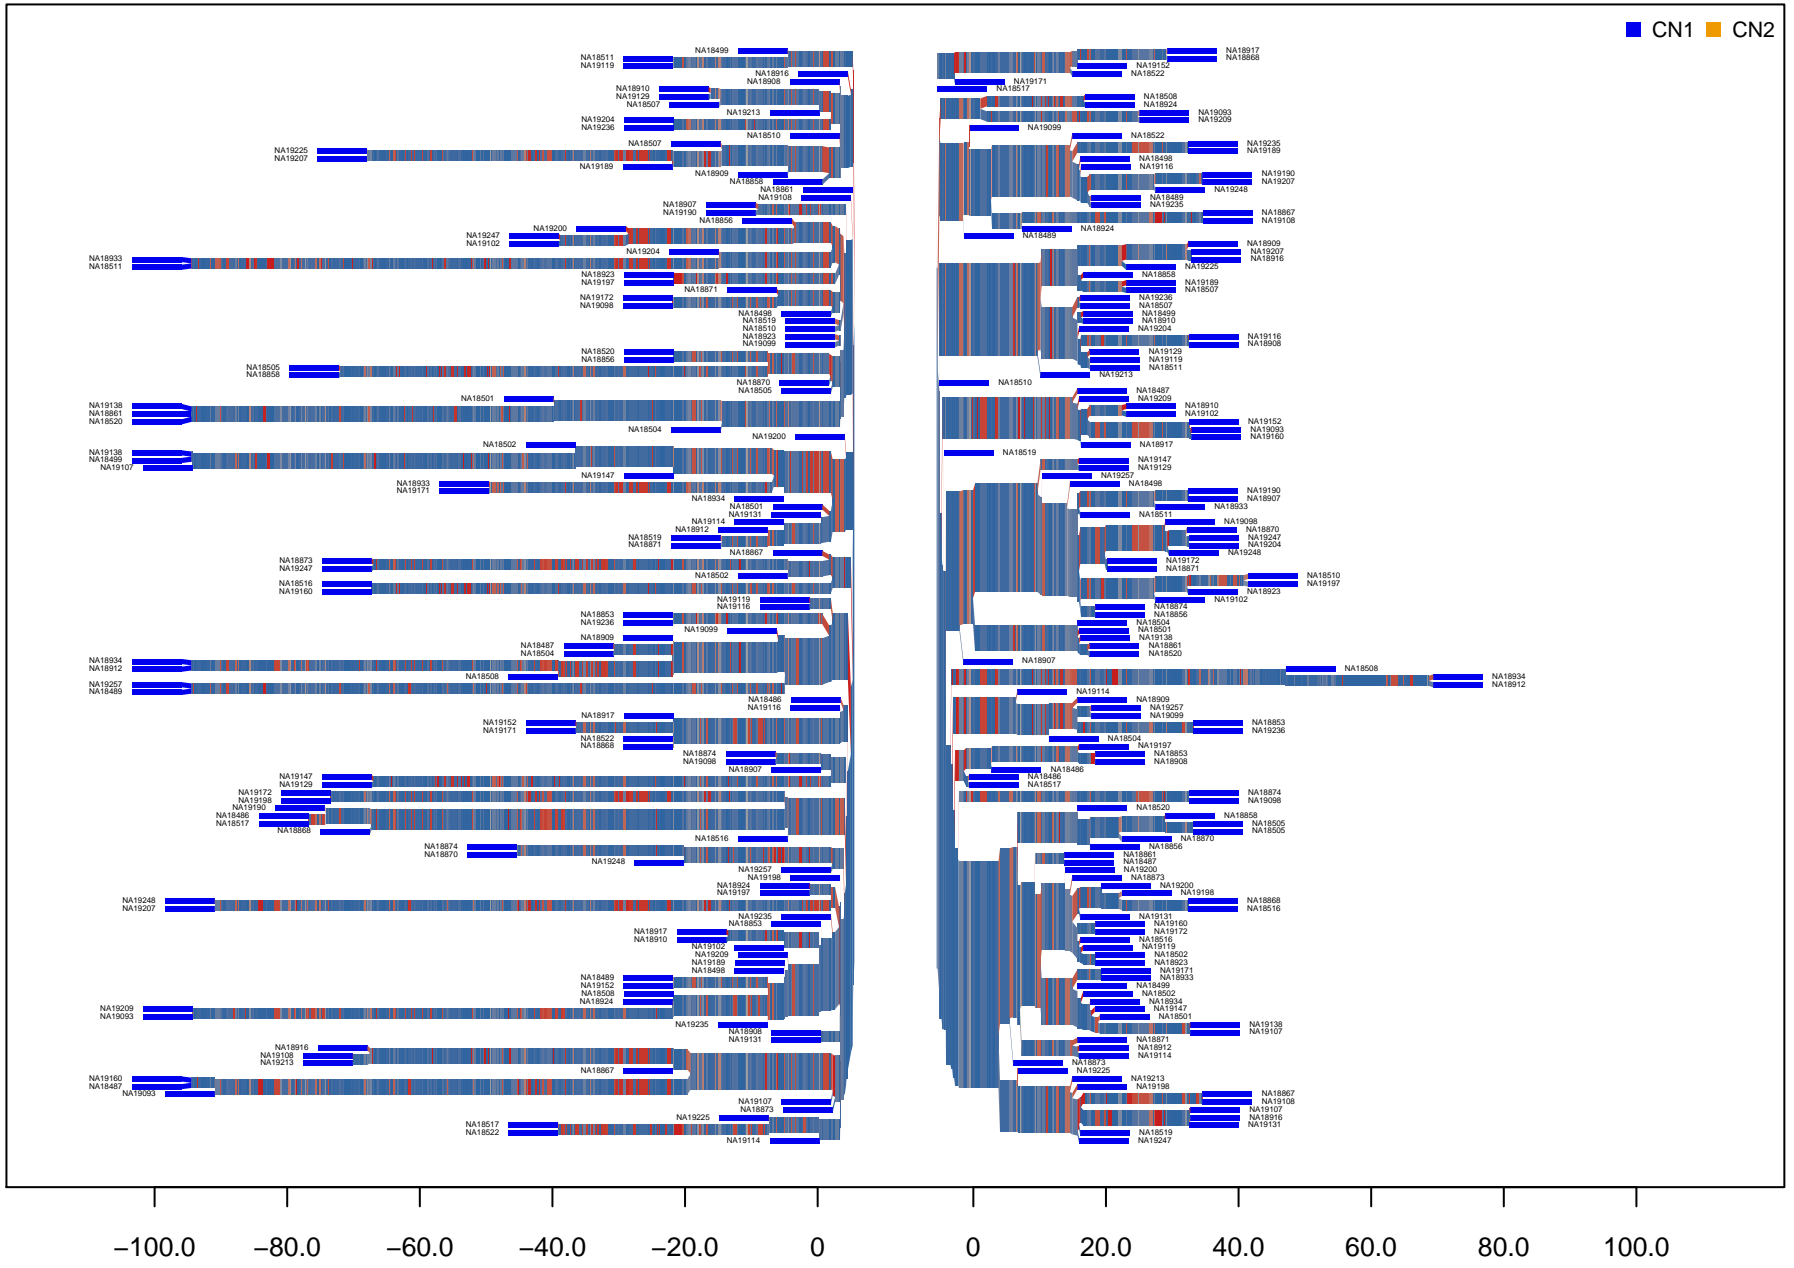

# CNV\_M1\_HG19\_18\_468444\_474425\_YRI

■ CN1 ■ CN2

-100.0 -80.0 -60.0 -40.0 -20.0 0 0 20.0 40.0 60.0 80.0 100.0