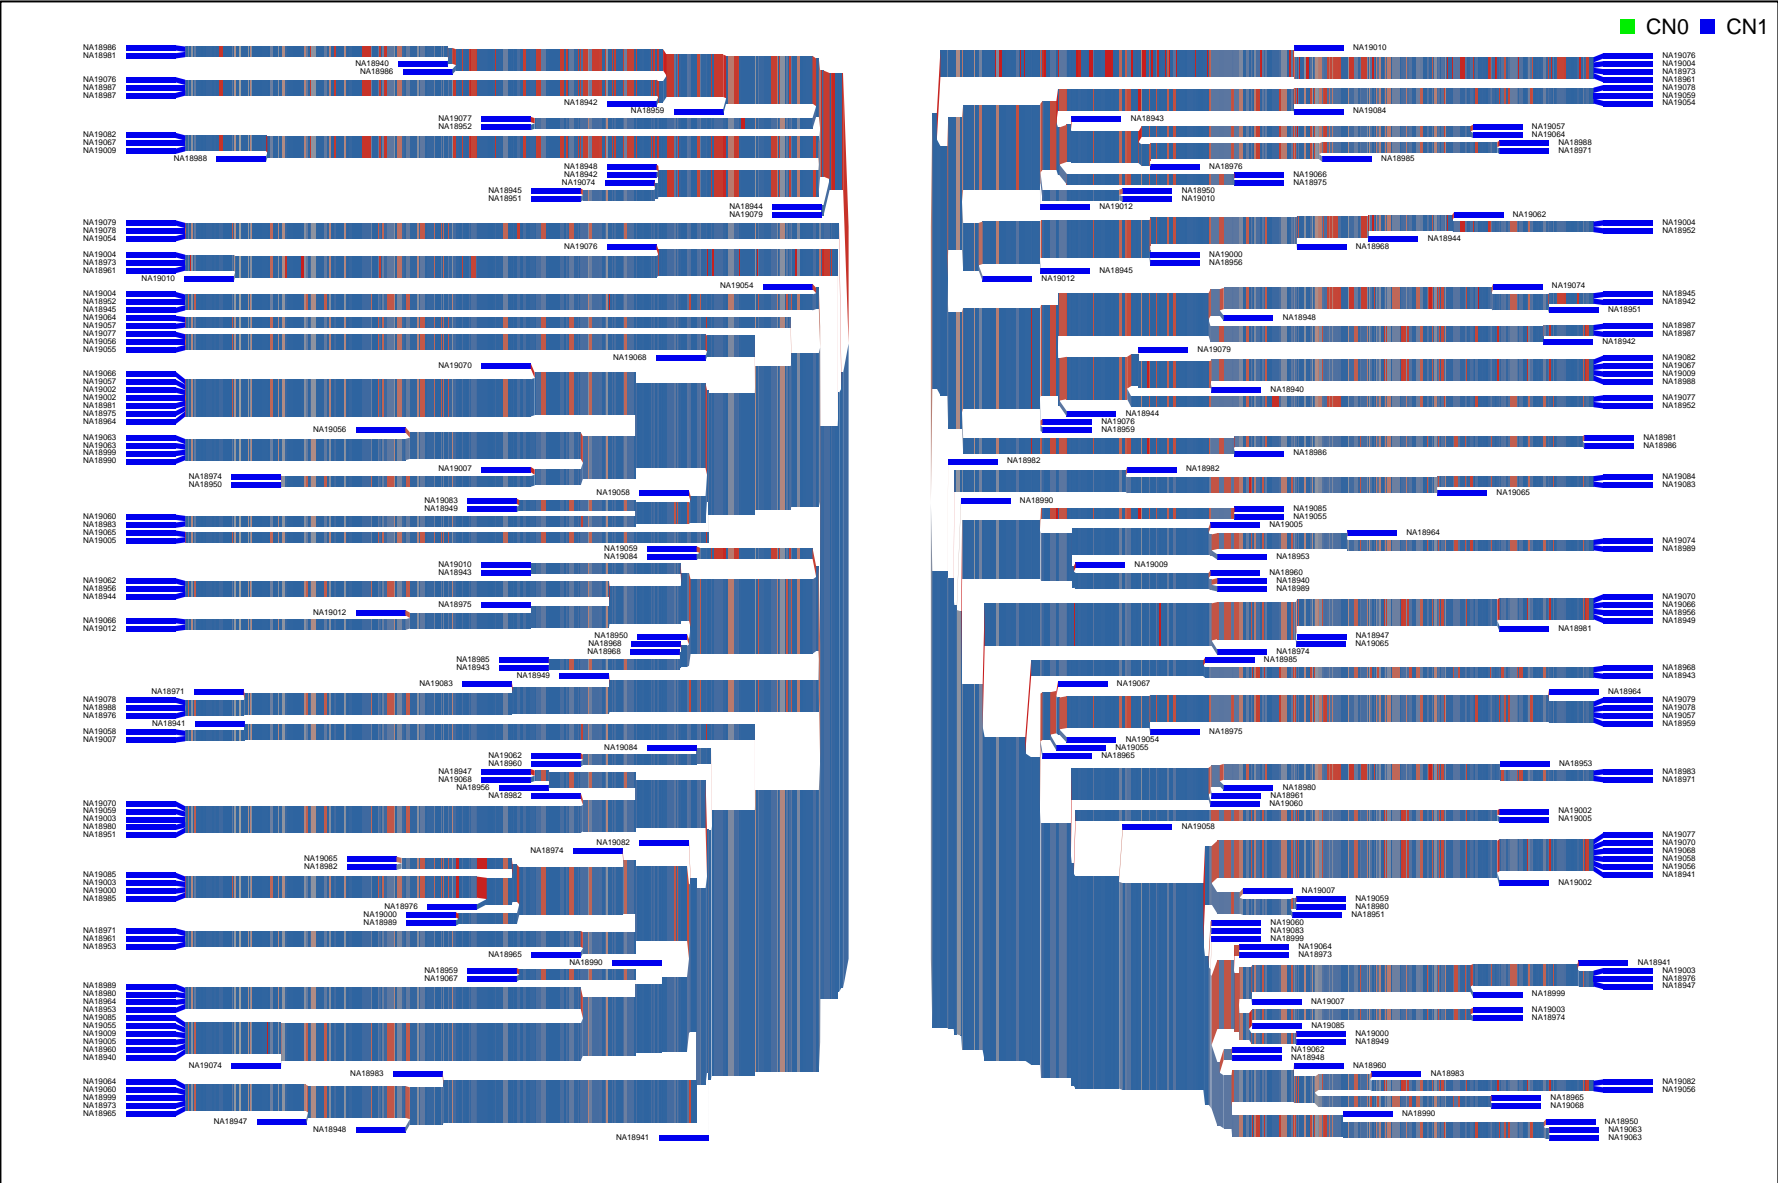

CNV_M1_HG19_18_23347084_23351041 JPT

■ CN0 ■ CN1

-100.0 -80.0 -60.0 -40.0 -20.0 0 0 20.0 40.0 60.0 80.0 100.0