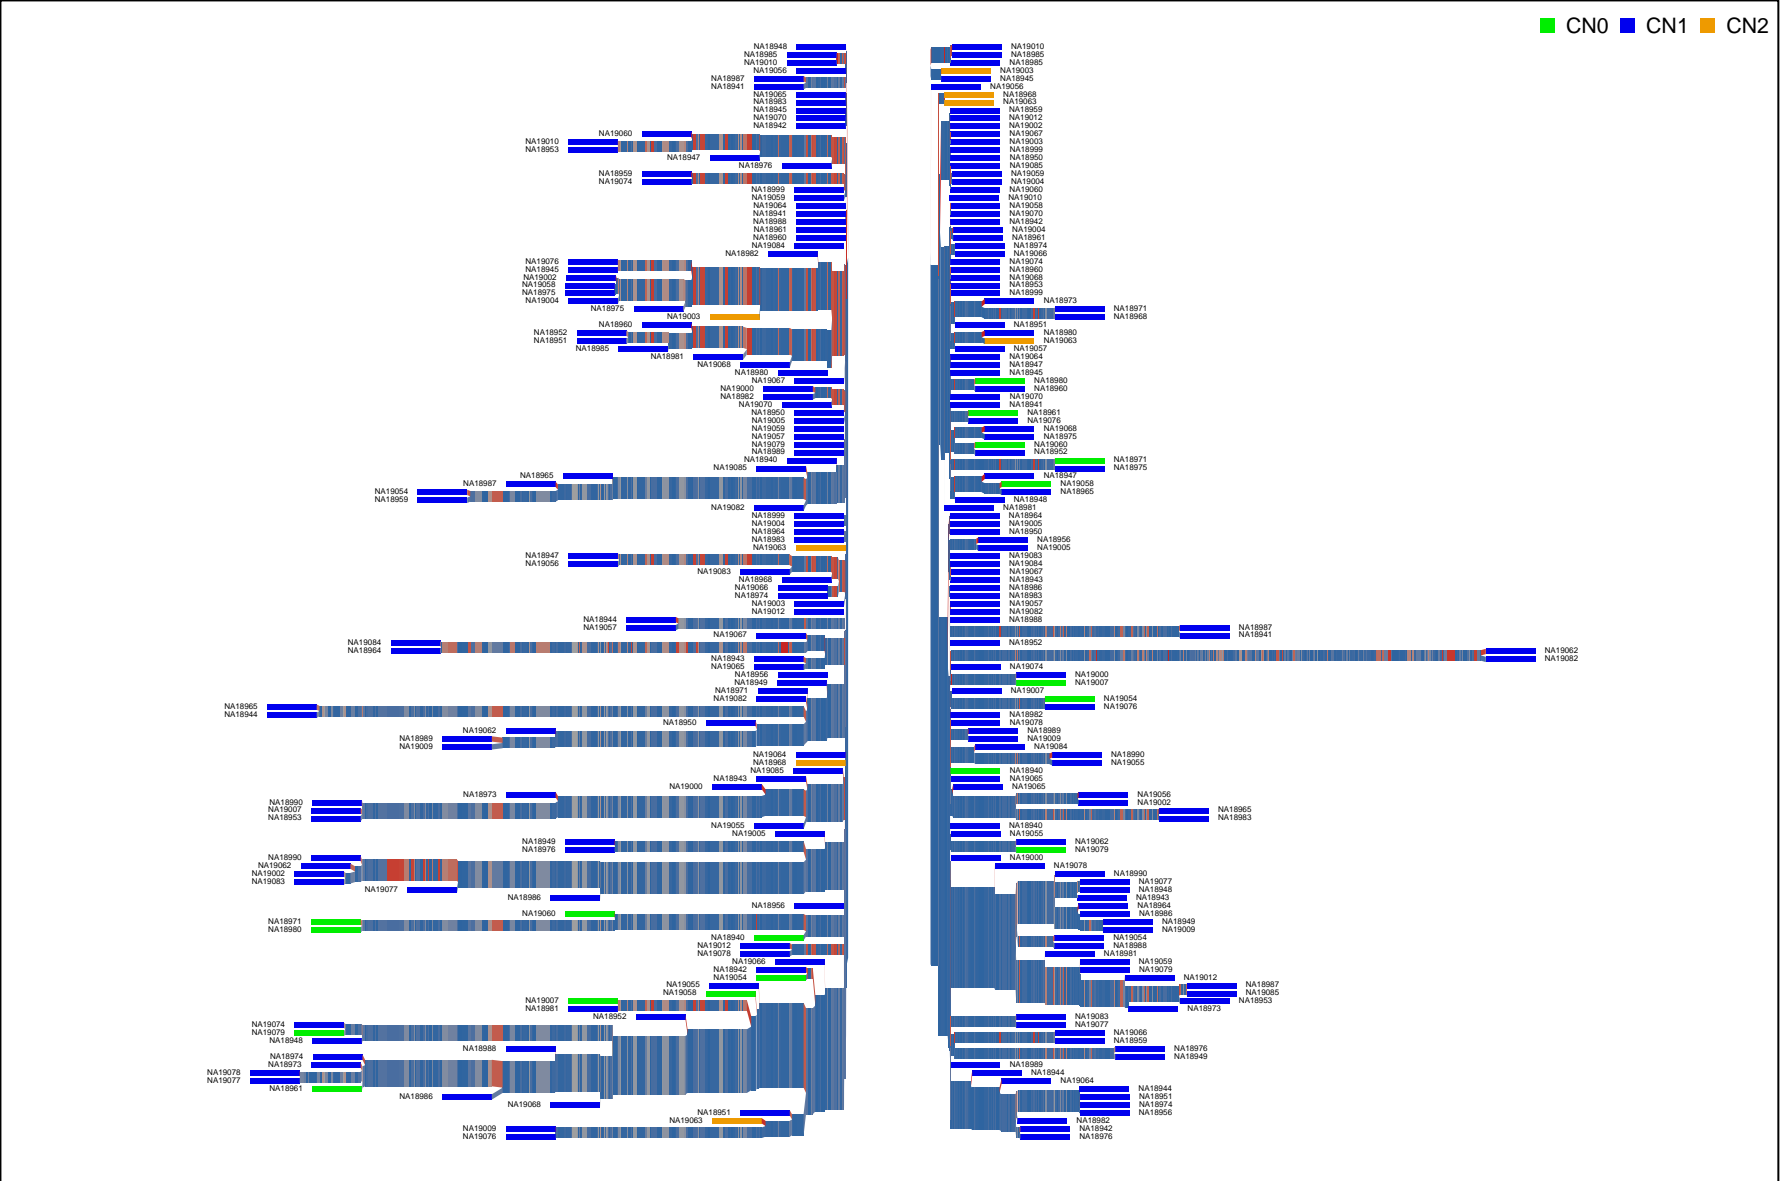

# CNV\_M1\_HG19\_18\_14259676\_14275556 JPT

■ CN0 ■ CN1 ■ CN2

-100.0    -80.0    -60.0    -40.0    -20.0    0    20.0    40.0    60.0    80.0    100.0