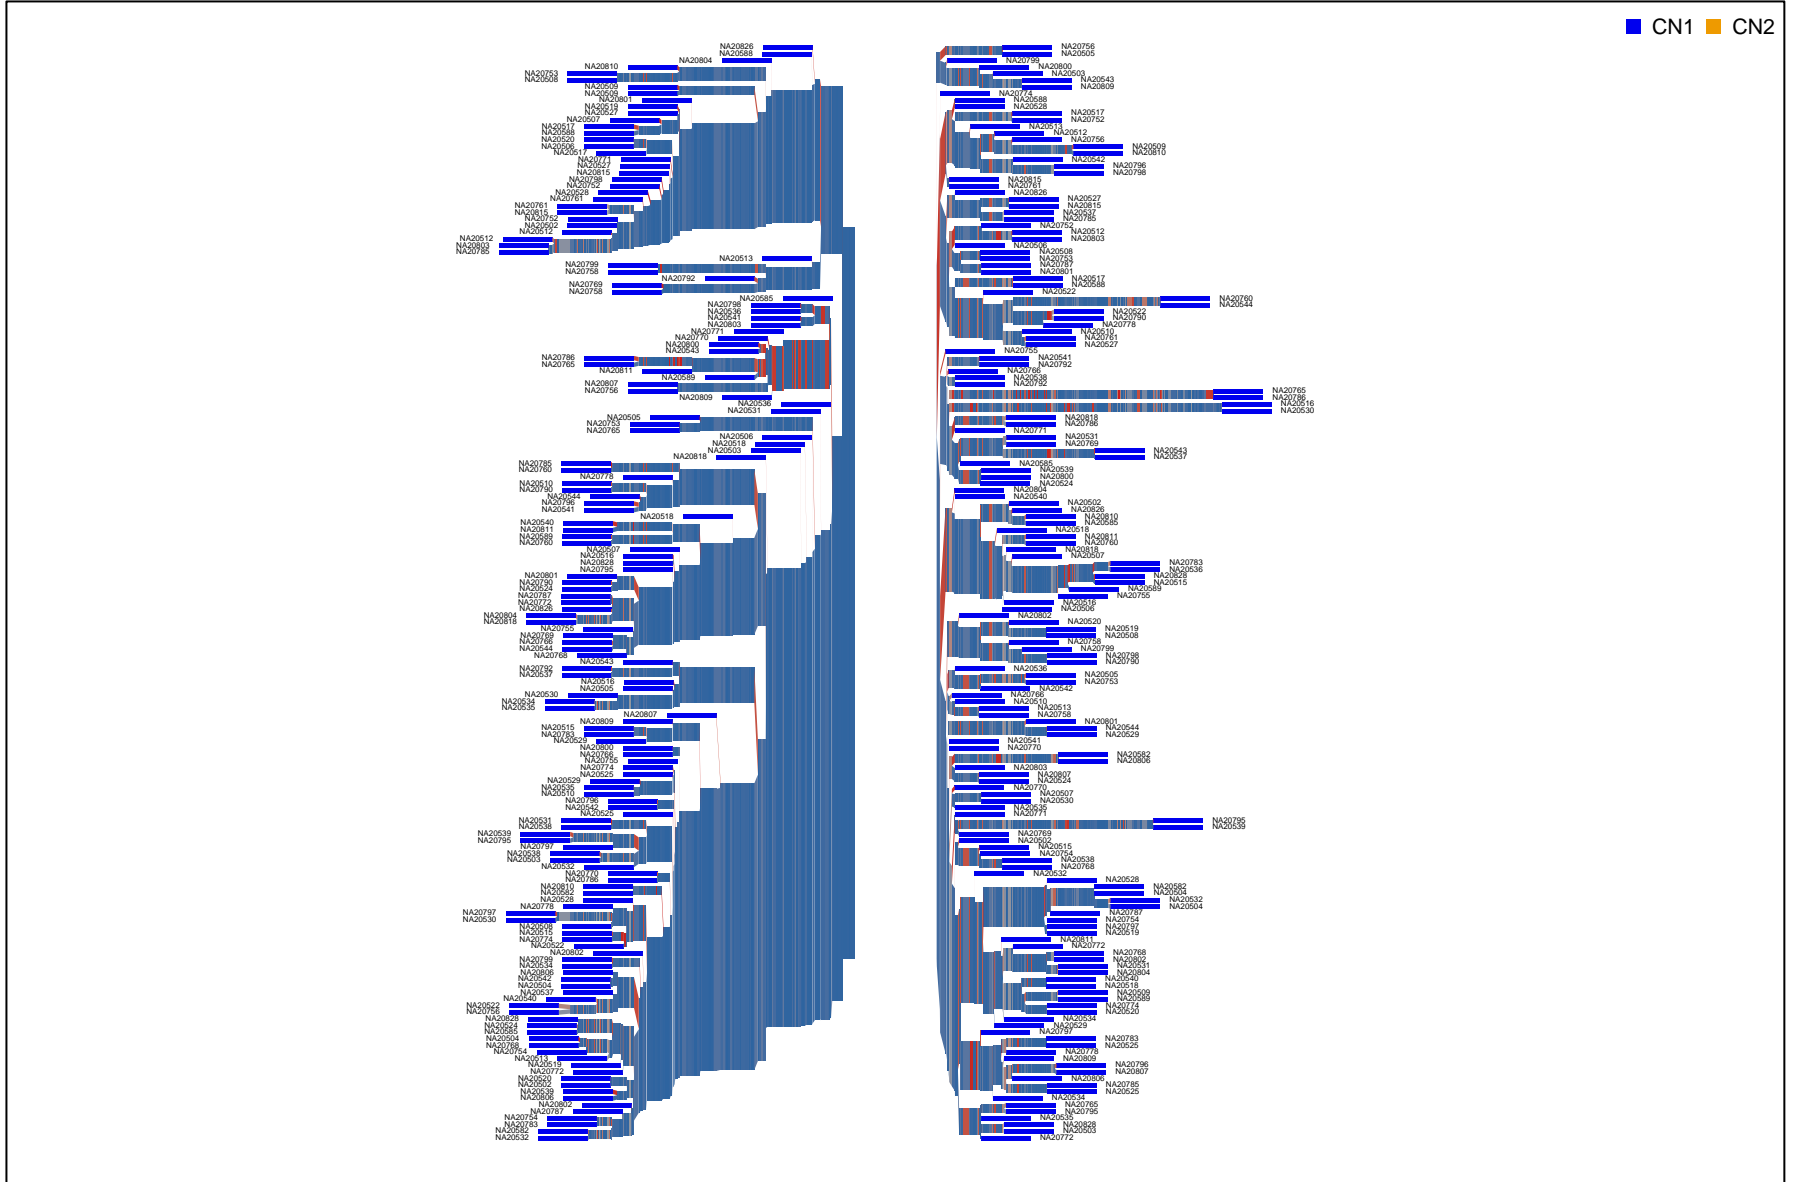

# CNV\_M1\_HG19\_17\_888647\_914842 TSI

■ CN1 ■ CN2

-100.0    -80.0    -60.0    -40.0    -20.0    0    0    20.0    40.0    60.0    80.0    100.0