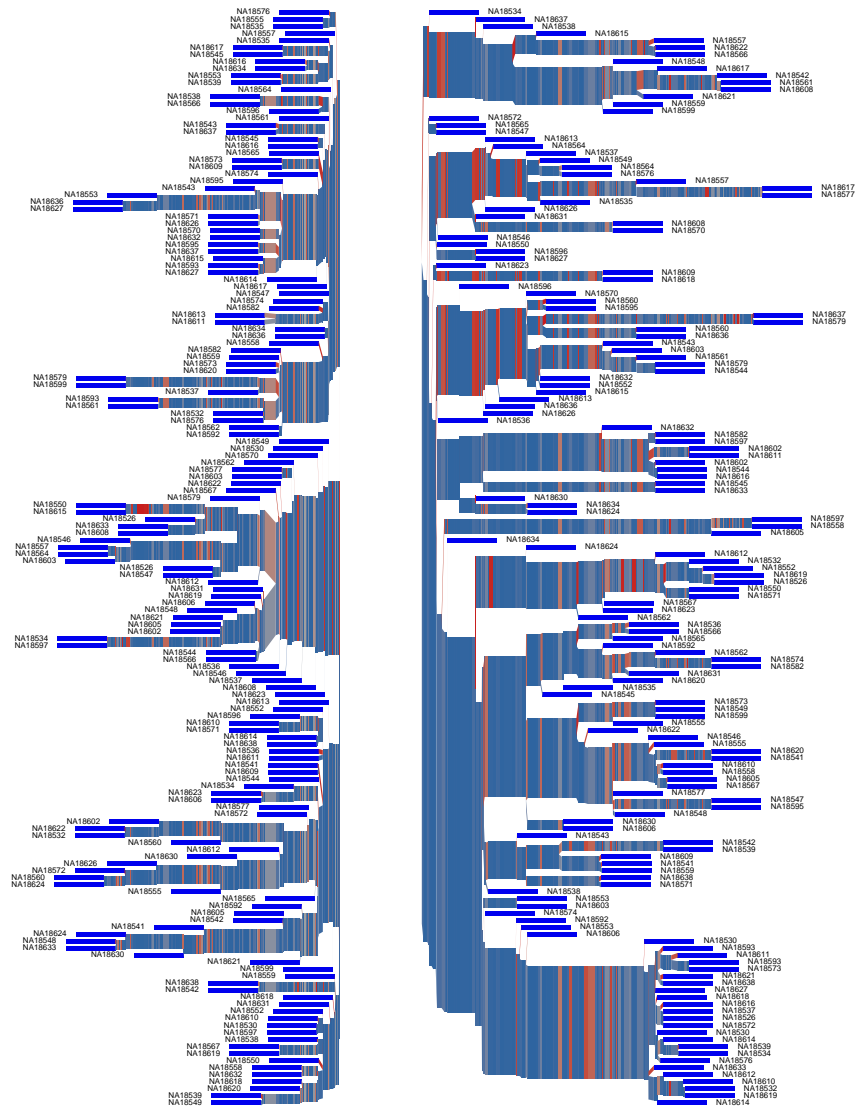

CNV_M1_HG19_17_85391_881217_CHB

■ CN1 ■ CN2

-100.0 -80.0 -60.0 -40.0 -20.0 0 20 40 60 80 100.0